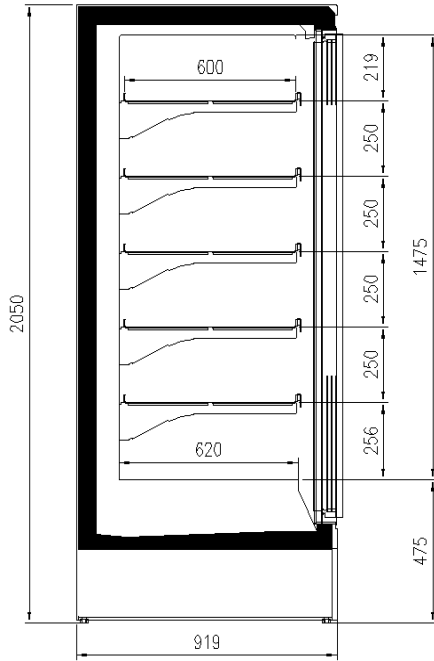

CORTES

H205 P90 BT