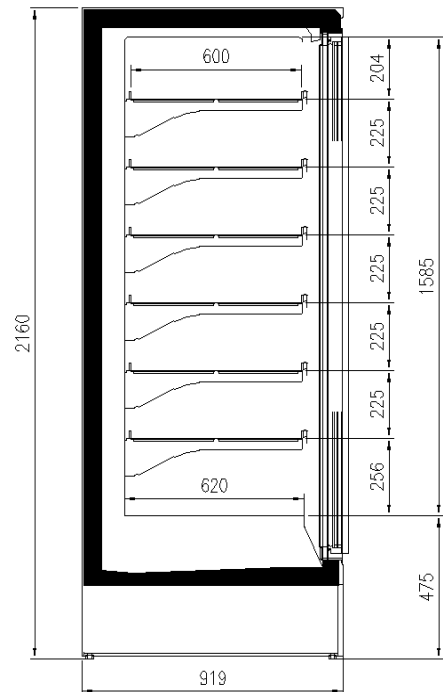

CORTES

H205 P90 BT

H216 P75 BT