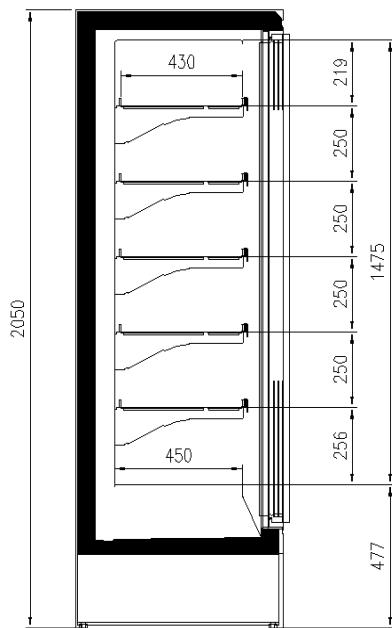

CORTES

H205 P90 BT

H216 P75 BT