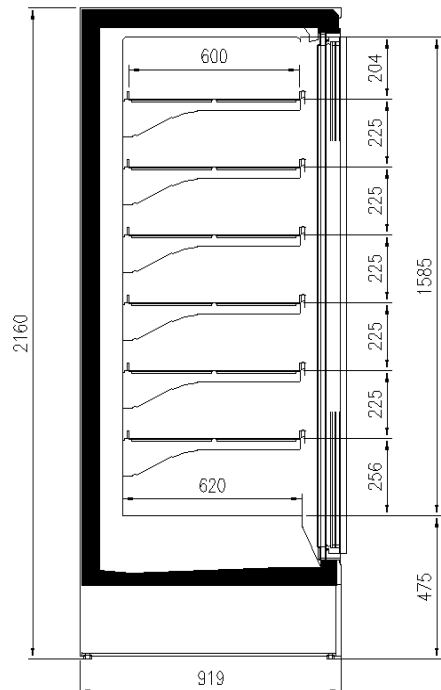

CORTES

H205 P90 BT

H216 P75 BT