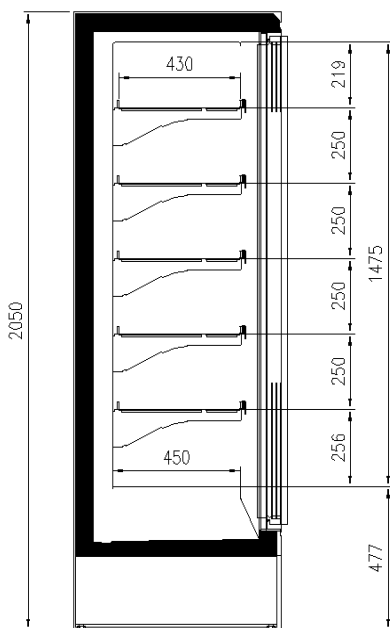

CORTES

H205 P90 BT

H216 P75 BT