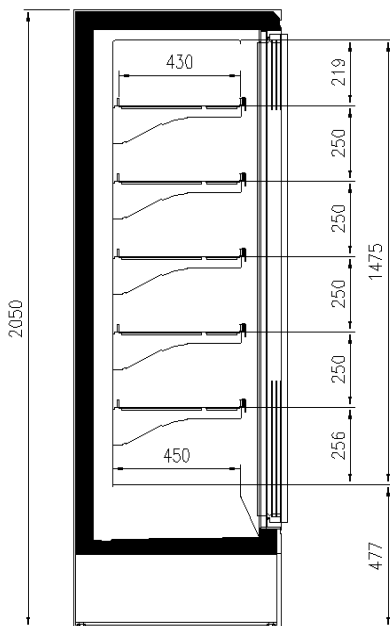

CORTES

H205 P90 BT

H216 P75 BT