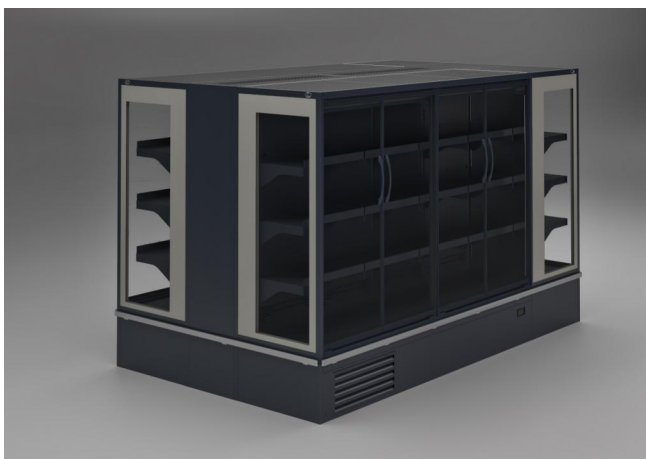

UNA SELECCIÓN DE NUESTROS TRABAJOS