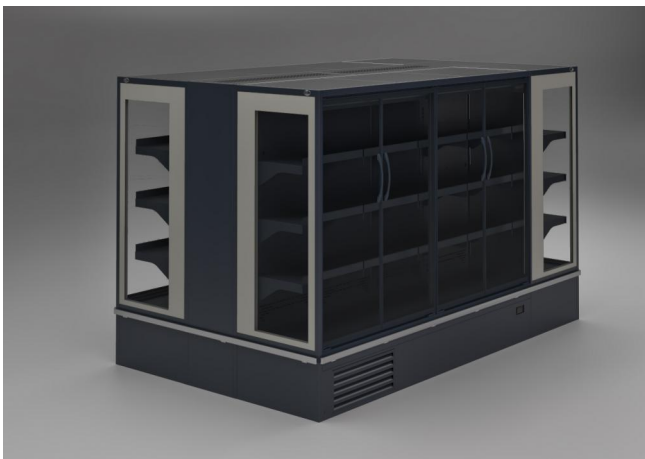

UNA SELECCIÓN DE NUESTROS TRABAJOS