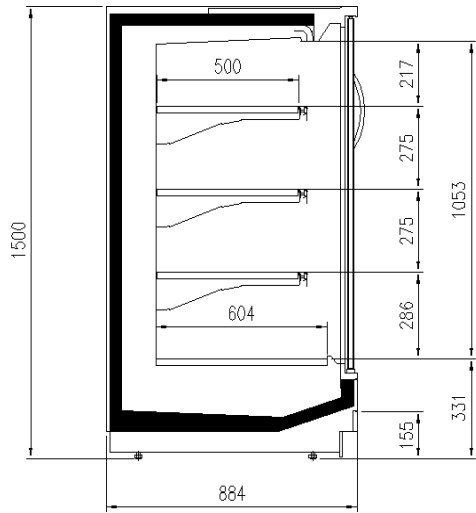

Dimensiones disponibles

Longitud sin laterales (mm)	1250;1875;2500;3750;HE
Altura (mm)	ADCASE
Filas estantes (N°)	1500;1650
Profundidad de los estantes (mm)	3
Profundidad total (mm)	500
	900

CORTES

H150 P90