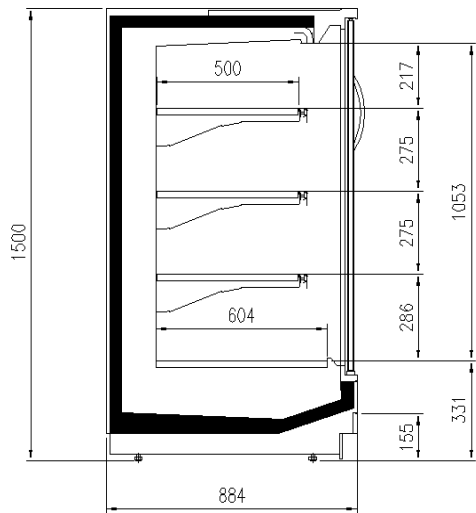

Dimensiones disponibles

Longitud sin laterales (mm)	1250;1875;2500;3750;HE
Altura (mm)	ADCASE
Filas estantes (N°)	1500;1650
Profundidad de los estantes (mm)	3
Profundidad total (mm)	500
	900

CORTES

H150 P90