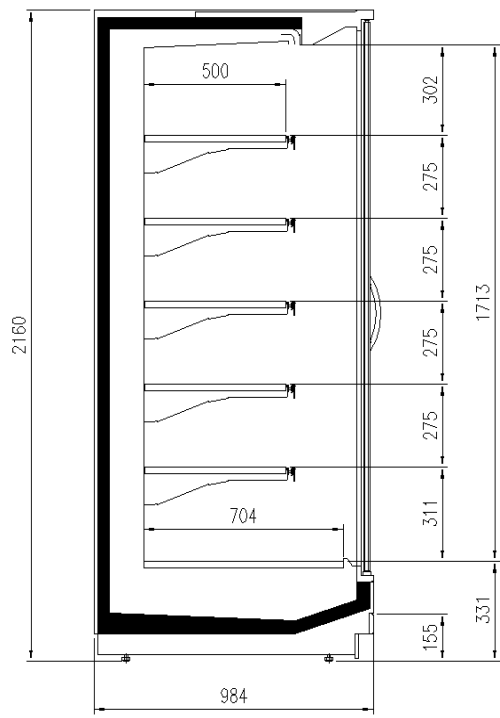

Dimensiones disponibles

Longitud sin laterales (mm)	1250 - 1875 - 2500 - 3750 - HEADCASE
Altura (mm)	2050 - 2160
Altura frontal (mm)	330
Profundidad de los estantes (mm)	500
Profundidad total (mm)	750 - 900 - 1000 - 1100

UNA SELECCIÓN DE NUESTROS TRABAJOS

CORTES

H205 P110

H216 P75

H205 P75

H205 P90

H216 P100

H205 P110