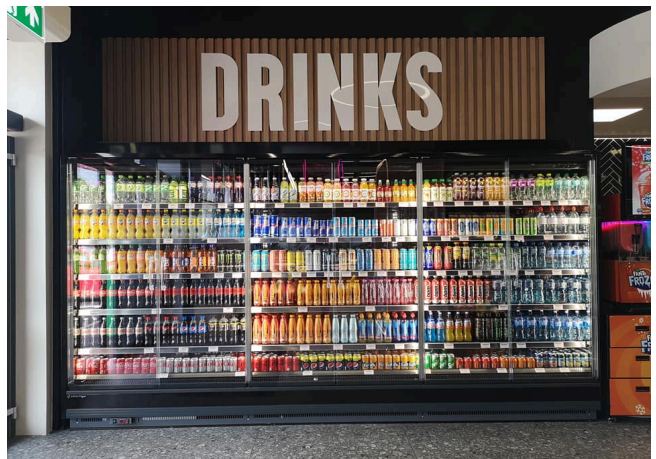

UNA SELECCIÓN DE NUESTROS TRABAJOS