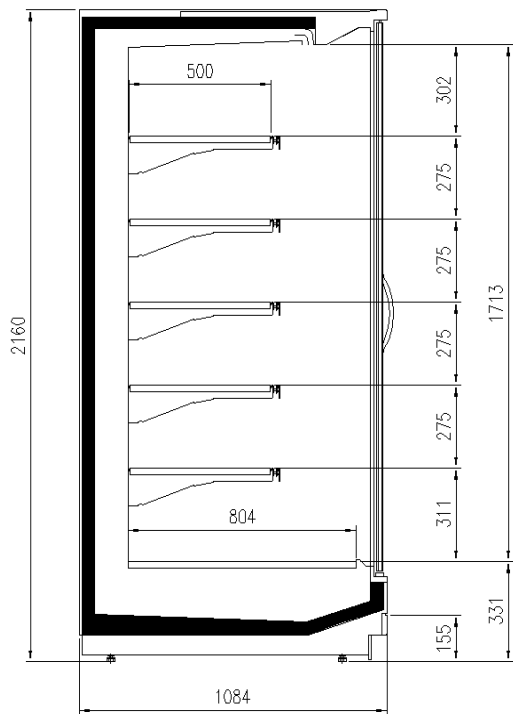

Dimensiones disponibles

Longitud sin laterales (mm)	1250 - 1875 - 2500 - 3750 - HEADCASE
Altura (mm)	2050 - 2160
Altura frontal (mm)	330
Profundidad de los estantes (mm)	500
Profundidad total (mm)	750 - 900 - 1000 - 1100

UNA SELECCIÓN DE NUESTROS TRABAJOS

CORTES

H205 P110

H216 P75

H205 P75

H205 P90

H216 P100

H205 P110