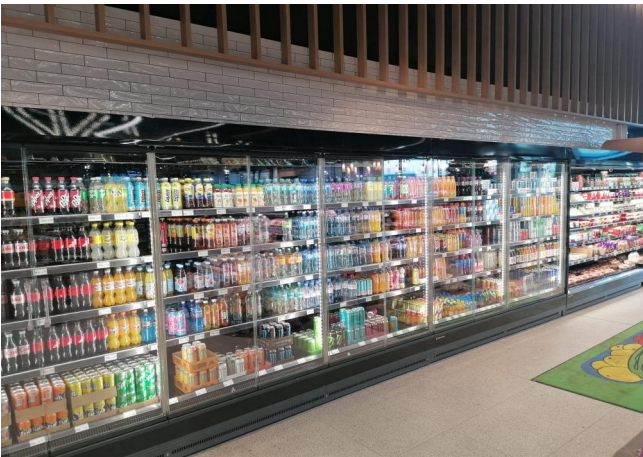

UNA SELECCIÓN DE NUESTROS TRABAJOS