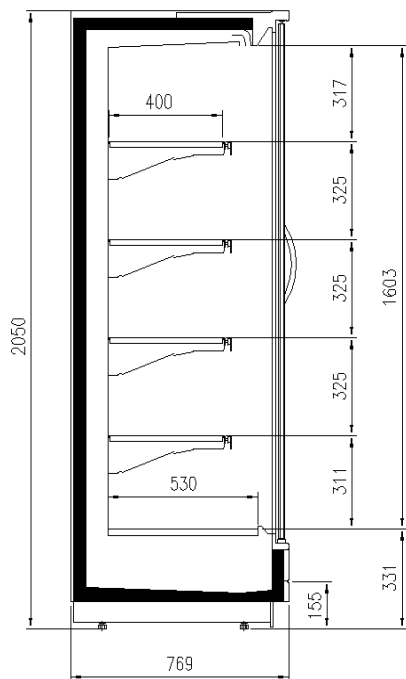

Dimensiones disponibles

Longitud sin laterales (mm)	1250 - 1875 - 2500 - 3750 - HEADCASE
Altura (mm)	2050 - 2160
Altura frontal (mm)	330
Profundidad de los estantes (mm)	500
Profundidad total (mm)	750 - 900 - 1000 - 1100

UNA SELECCIÓN DE NUESTROS TRABAJOS

CORTES

H205 P110

H216 P75

H205 P75

H205 P90

H216 P100

H205 P110