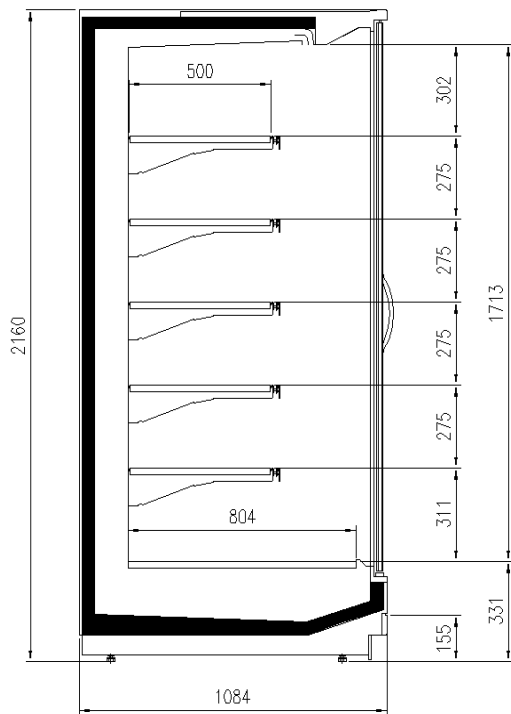

Dimensiones disponibles

Longitud sin laterales (mm)	1250 - 1875 - 2500 - 3750 - HEADCASE
Altura (mm)	2050 - 2160
Altura frontal (mm)	330
Profundidad de los estantes (mm)	500
Profundidad total (mm)	750 - 900 - 1000 - 1100

UNA SELECCIÓN DE NUESTROS TRABAJOS

CORTES

H205 P110

H216 P75

H205 P75

H205 P90

H216 P100

H205 P110