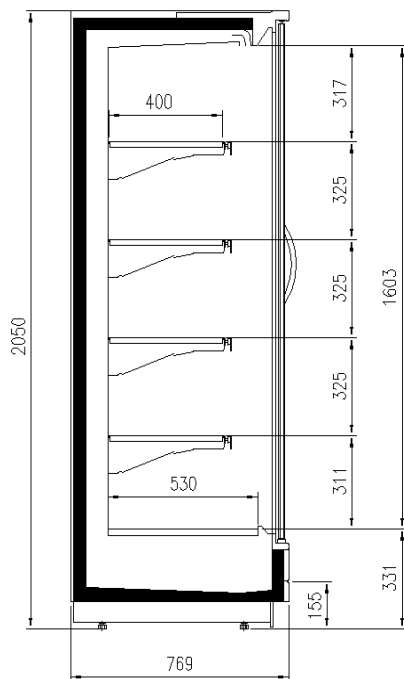

Dimensiones disponibles

Longitud sin laterales (mm)	1250 - 1875 - 2500 - 3750 - HEADCASE
Altura (mm)	2050 - 2160
Altura frontal (mm)	330
Profundidad de los estantes (mm)	500
Profundidad total (mm)	750 - 900 - 1000 - 1100

UNA SELECCIÓN DE NUESTROS TRABAJOS

CORTES

H205 P110

H216 P75

H205 P75

H205 P90

H216 P100

H205 P110