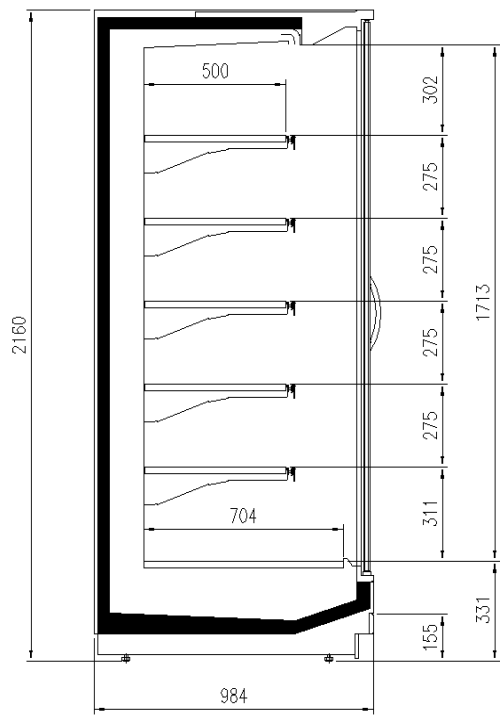

Dimensiones disponibles

Longitud sin laterales (mm)	1250 - 1875 - 2500 - 3750 - HEADCASE
Altura (mm)	2050 - 2160
Altura frontal (mm)	330
Profundidad de los estantes (mm)	500
Profundidad total (mm)	750 - 900 - 1000 - 1100

UNA SELECCIÓN DE NUESTROS TRABAJOS

CORTES

H205 P110

H216 P75

H205 P75

H205 P90

H216 P100

H205 P110