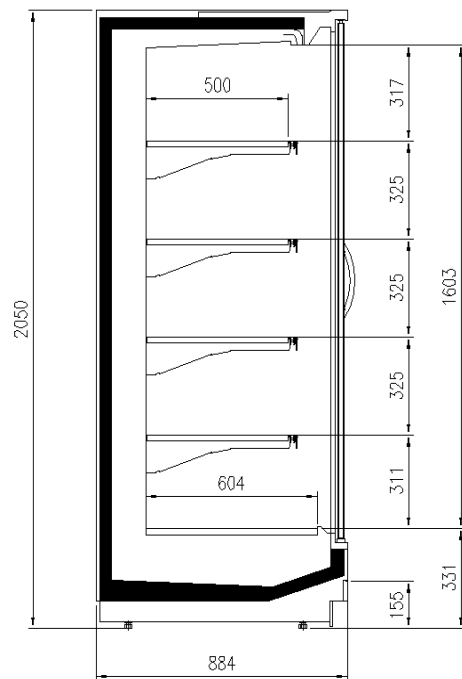

Dimensiones disponibles

Longitud sin laterales (mm)	1250 - 1875 - 2500 - 3750 - HEADCASE
Altura (mm)	2050 - 2160
Altura frontal (mm)	330
Profundidad de los estantes (mm)	500
Profundidad total (mm)	750 - 900 - 1000 - 1100

UNA SELECCIÓN DE NUESTROS TRABAJOS

CORTES

H205 P110

H216 P75

H205 P75

H205 P90

H216 P100

H205 P110