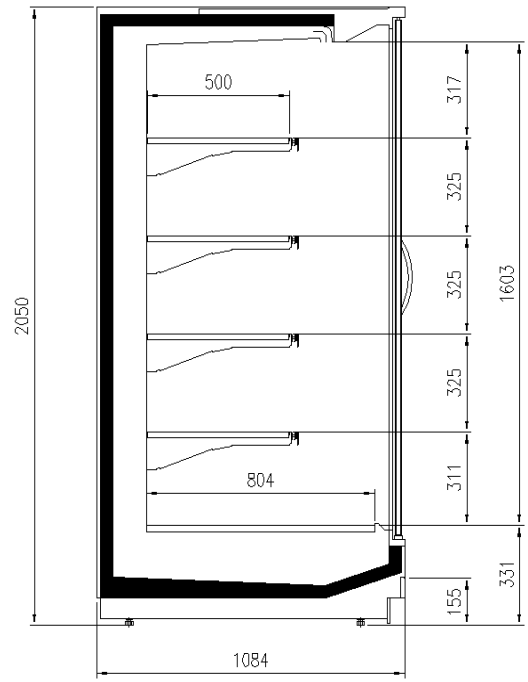

Dimensiones disponibles

Longitud sin laterales (mm)	1250 - 1875 - 2500 - 3750 - HEADCASE
Altura (mm)	2050 - 2160
Altura frontal (mm)	330
Profundidad de los estantes (mm)	500
Profundidad total (mm)	750 - 900 - 1000 - 1100

UNA SELECCIÓN DE NUESTROS TRABAJOS

CORTES

H205 P110

H216 P75

H205 P75

H205 P90

H216 P100

H205 P110