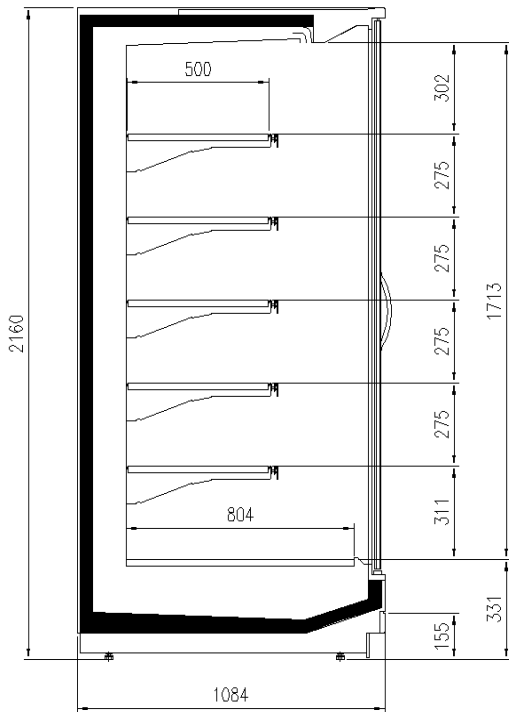

Dimensiones disponibles

Longitud sin laterales (mm)	1250 - 1875 - 2500 - 3750 - HEADCASE
Altura (mm)	2050 - 2160
Altura frontal (mm)	330
Profundidad de los estantes (mm)	500
Profundidad total (mm)	750 - 900 - 1000 - 1100

UNA SELECCIÓN DE NUESTROS TRABAJOS

CORTES

H205 P110

H216 P75

H205 P75

H205 P90

H216 P100

H205 P110