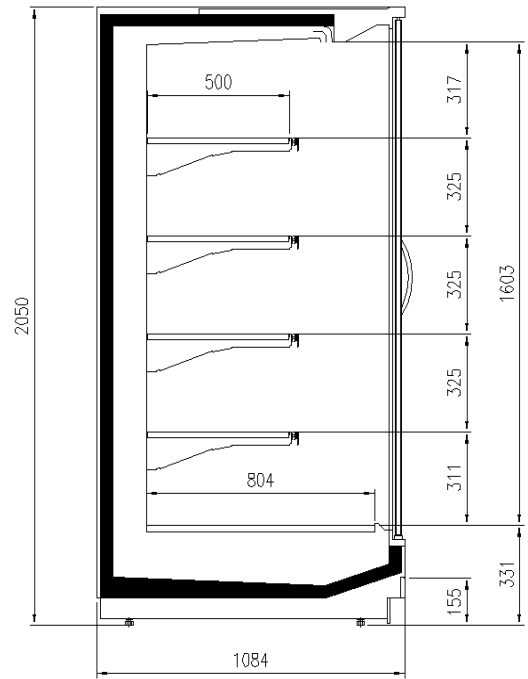

Dimensiones disponibles

Longitud sin laterales (mm)	1250 - 1875 - 2500 - 3750 - HEADCASE
Altura (mm)	2050 - 2160
Altura frontal (mm)	330
Profundidad de los estantes (mm)	500
Profundidad total (mm)	750 - 900 - 1000 - 1100

UNA SELECCIÓN DE NUESTROS TRABAJOS

CORTES

H205 P110

H216 P75

H205 P75

H205 P90

H216 P100

H205 P110