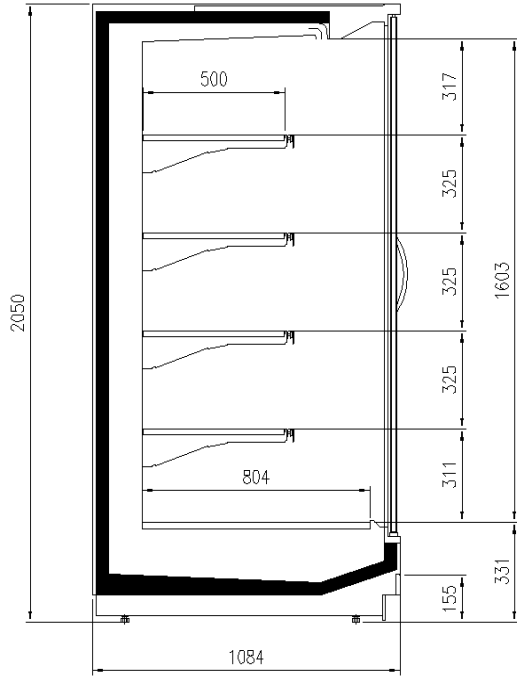

CORTES

H205 P110