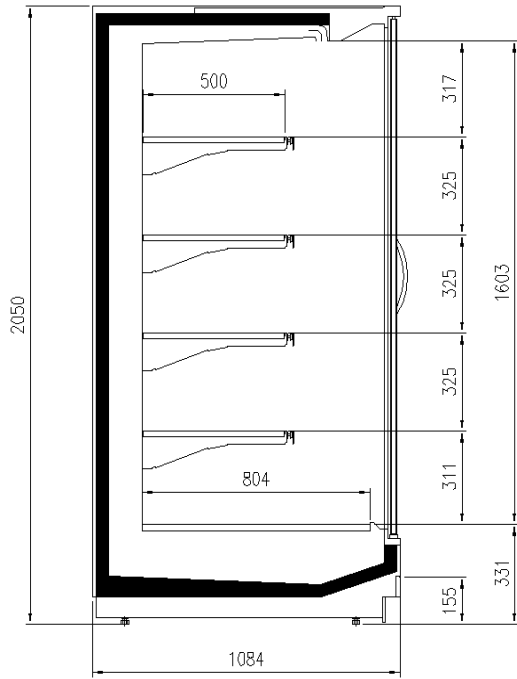

CORTES

H205 P110