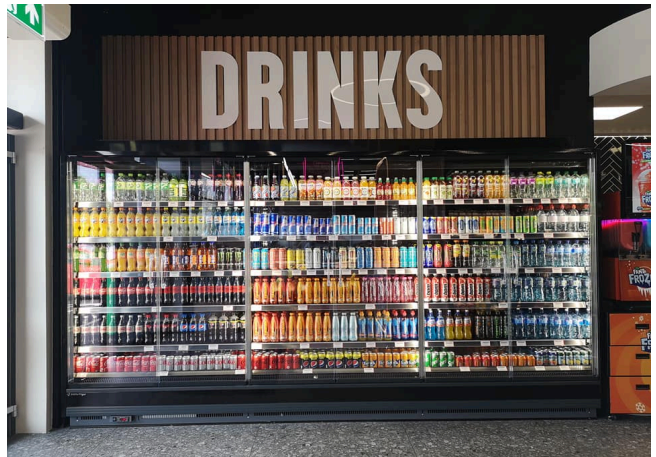

UNA SELECCIÓN DE NUESTROS TRABAJOS