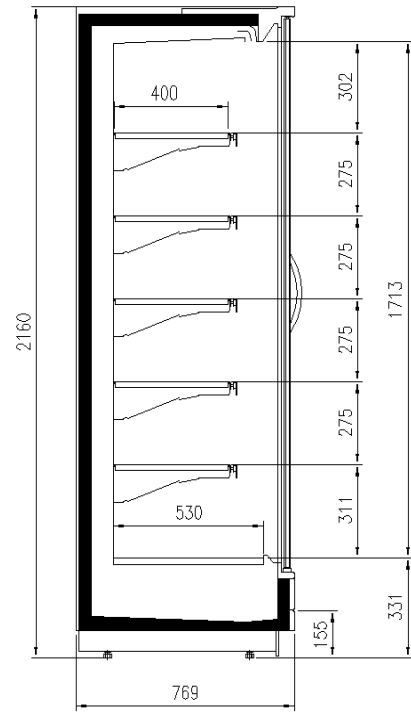

CORTES

H205 P110

H216 P75