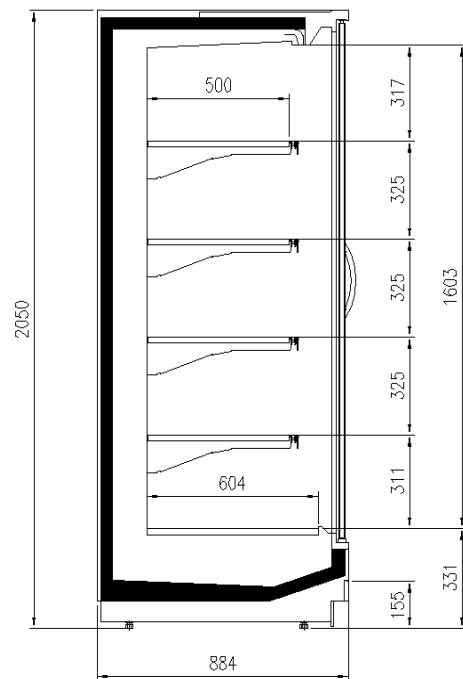

Dimensiones disponibles

Longitud sin laterales (mm)	1250 - 1875 - 2500 - 3750 - HEADCASE
Altura (mm)	2050 - 2160
Altura frontal (mm)	330
Profundidad de los estantes (mm)	500
Profundidad total (mm)	750 - 900 - 1000 - 1100

UNA SELECCIÓN DE NUESTROS TRABAJOS

CORTES

H205 P110

H216 P75

H205 P75

H205 P90

H216 P100

H205 P110