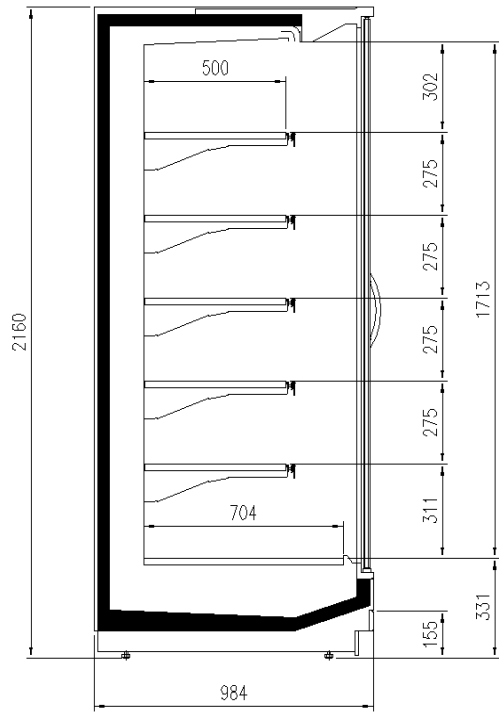

Dimensiones disponibles

Longitud sin laterales (mm)	1250 - 1875 - 2500 - 3750 - HEADCASE
Altura (mm)	2050 - 2160
Altura frontal (mm)	330
Profundidad de los estantes (mm)	500
Profundidad total (mm)	750 - 900 - 1000 - 1100

UNA SELECCIÓN DE NUESTROS TRABAJOS

CORTES

H205 P110

H216 P75

H205 P75

H205 P90

H216 P100

H205 P110