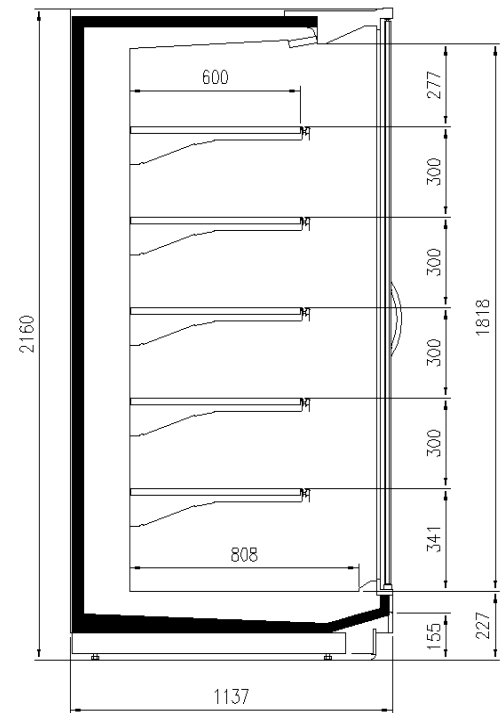

CORTES

H216 P100

H205 P100