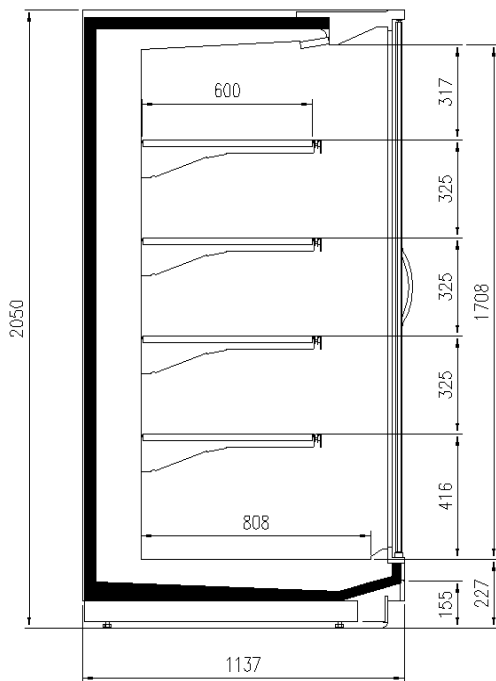

CORTES

H216 P100

H205 P100