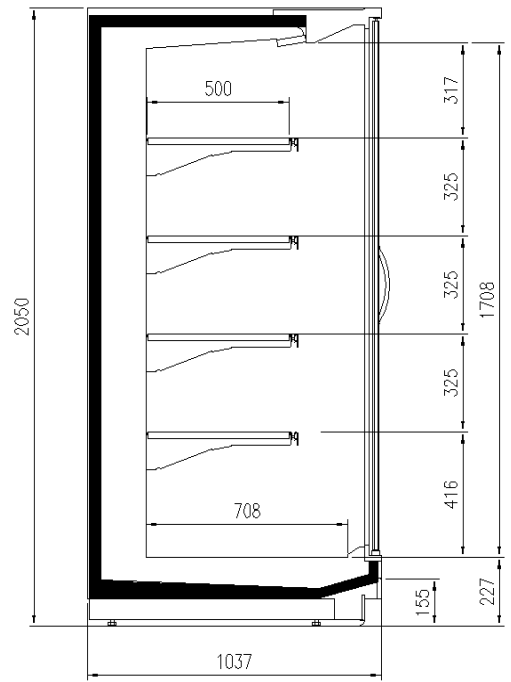

CORTES

H216 P100

H205 P100