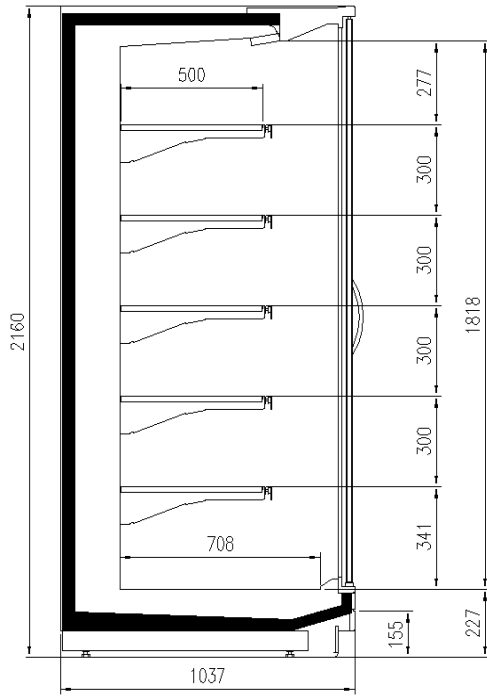

CORTES

H216 P100