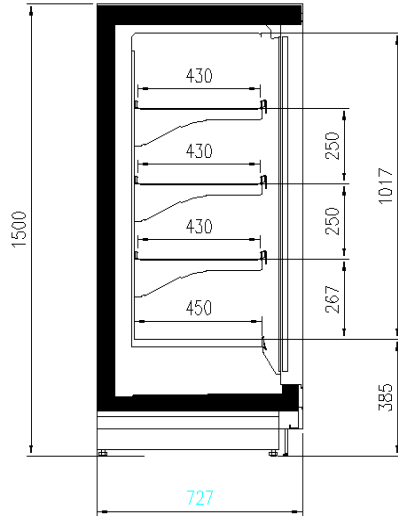

CORTES

TO H150 P75