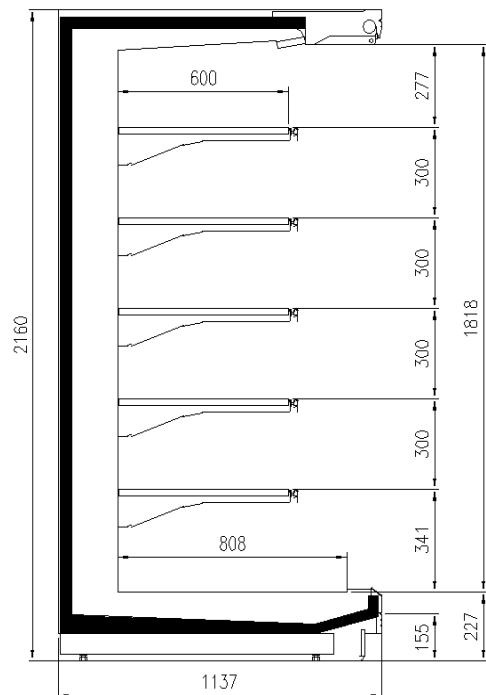

CORTES

H205 P100

H216 P100