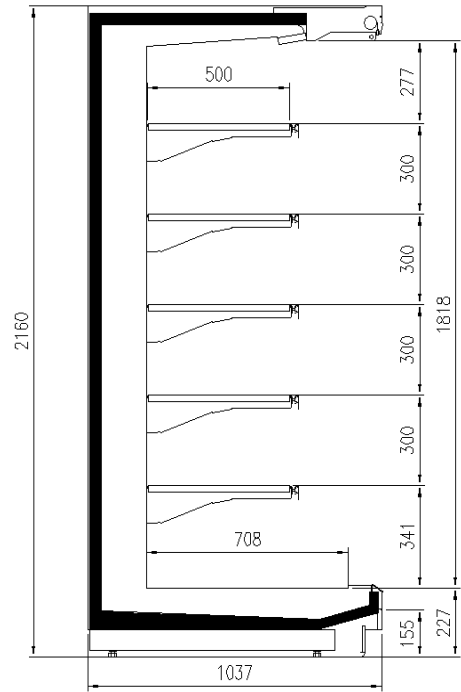

CORTES

H205 P100

H216 P100