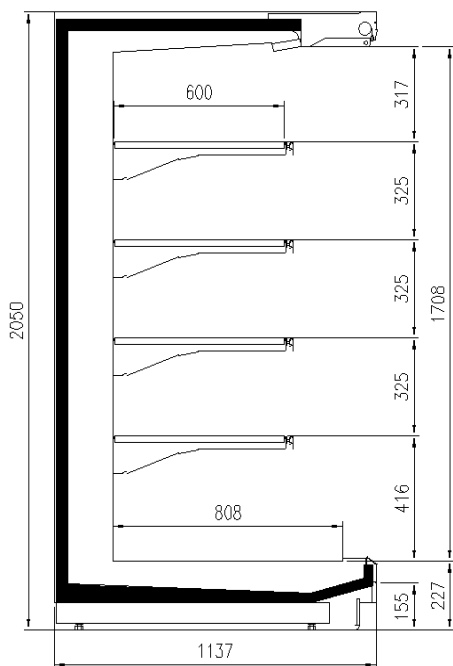

CORTES

H205 P100

H216 P100