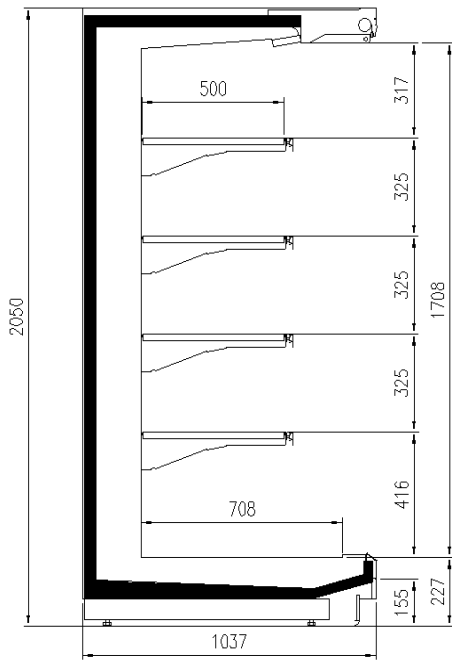

CORTES

H205 P100