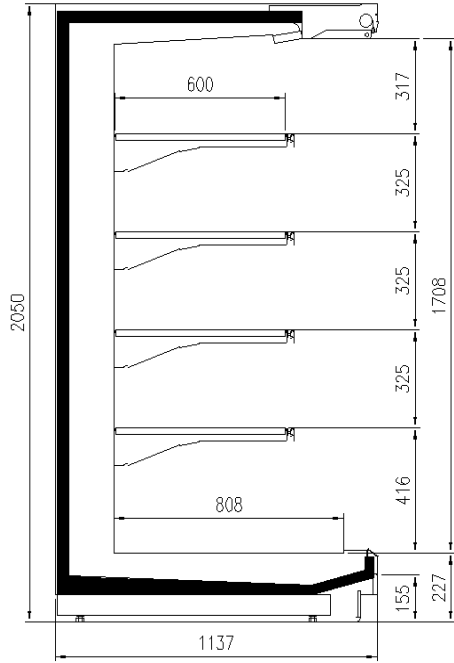

TAP A NEW ENERGY CLASS

VERONA OVERVIEW OPEN

Expositores Murales

El mural VERONA OVERVIEW se produce con un nuevo perfil superior con líneas mínimas y suavemente cuadradas, que dan vistas panorámicas y mayor visibilidad al producto. El nuevo perfil superior tendrá 34 mm de altura y estará presente tanto en las configuraciones de murales con puertas como sin puertas. Este modelo presenta innovaciones estructurales que no solo son estéticas, sino también funcionales, como el nuevo paragolpes frontal que se integrará en la parte delantera del mueble, como para toda la nueva producción. El ensamblaje que constituye el porta precio también será nuevo con un sistema de enganche diferente.

Dimensiones disponibles

Longitud sin laterales (mm)	1250 -1875- 2500 - 3750
Altura (mm)	2050 - 2160
Altura frontal (mm)	227
Profundidad de los estantes (mm)	500/600
Profundidad total (mm)	1050 -1150

CORTES