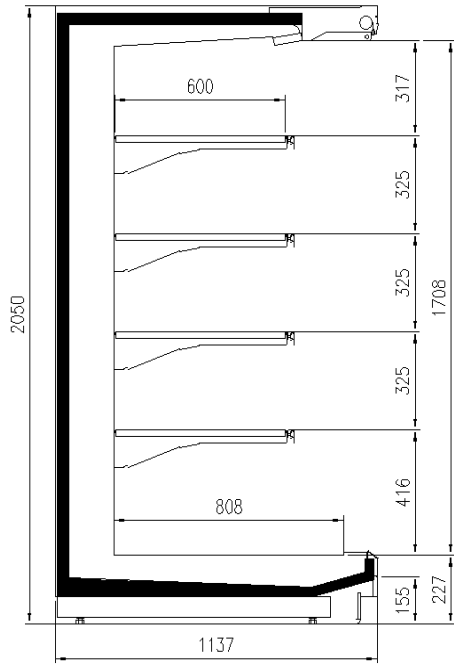

TAP A NEW ENERGY CLASS

VERONA OVERVIEW OPEN

Expositores Murales

El mural VERONA OVERVIEW se produce con un nuevo perfil superior con líneas mínimas y suavemente cuadradas, que dan vistas panorámicas y mayor visibilidad al producto. El nuevo perfil superior tendrá 34 mm de altura y estará presente tanto en las configuraciones de murales con puertas como sin puertas. Este modelo presenta innovaciones estructurales que no solo son estéticas, sino también funcionales, como el nuevo paragolpes frontal que se integrará en la parte delantera del mueble, como para toda la nueva producción. El ensamblaje que constituye el porta precio también será nuevo con un sistema de enganche diferente.

Dimensiones disponibles

Longitud sin laterales (mm)	1250 -1875- 2500 - 3750
Altura (mm)	2050 - 2160
Altura frontal (mm)	227
Profundidad de los estantes (mm)	500/600
Profundidad total (mm)	1050 -1150

CORTES