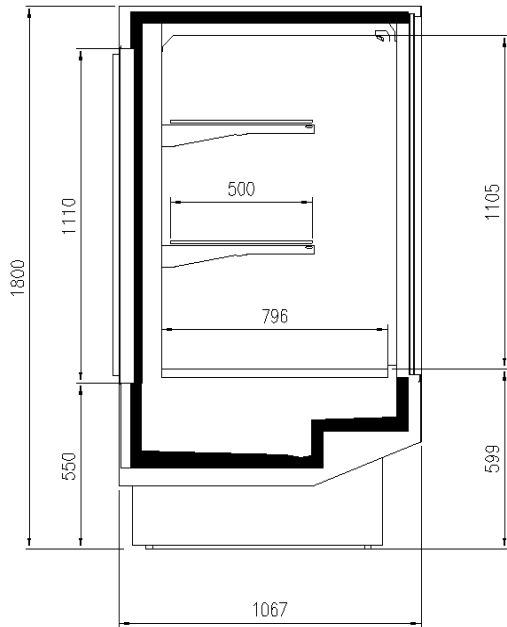

ESKIMO VDR PA

ESKIMO VDR PE