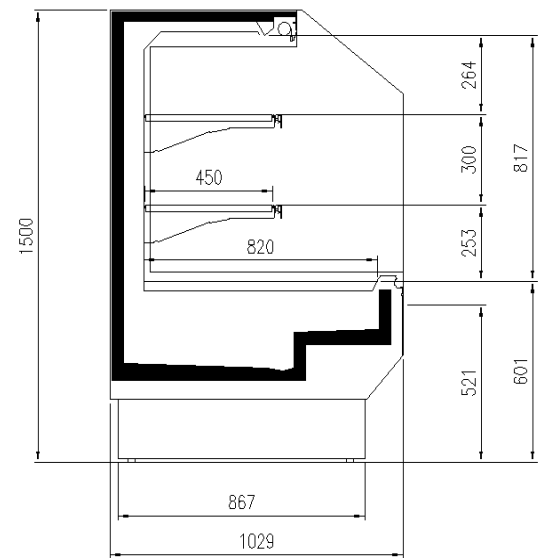

### Dimensiones disponibles

: 32  
: 1064  
: 937-1250-1875-2500-3125  
-3750  
: 1233  
: 850  
: 3M1-3M2  
Módulo Angular: 45Ext/Int - 90Ext/Int

# CORTES

ESKIMO VDR

ESKIMO VDR SS

ESKIMO VDR TCRI

ESKIMO VDR PS

ESKIMO VDR PA

ESKIMO VDR PE

ESKIMO TOWER