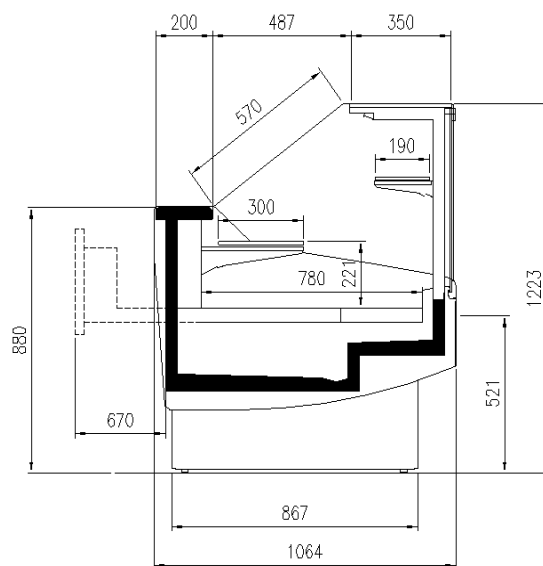

CORTES

ESKIMO VDR

ESKIMO VDR SS