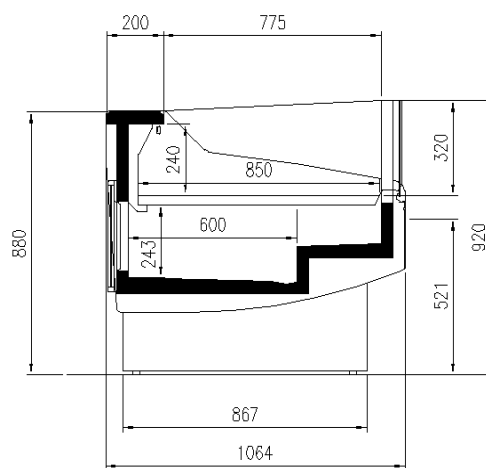

ESKIMO VDR SS