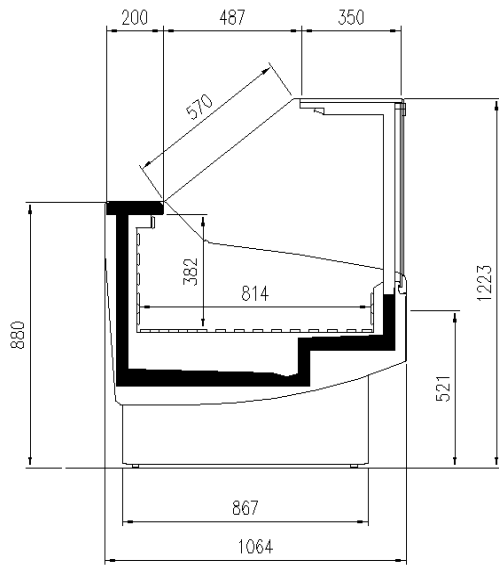

ESKIMO VDR TCRI

ESKIMO VDR PA