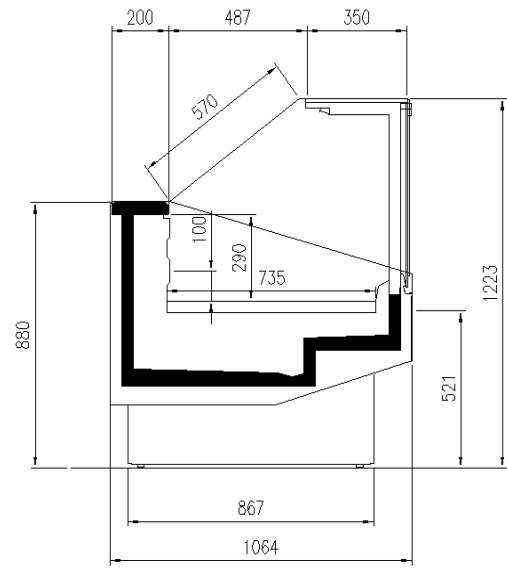

### Dimensiones disponibles

: 32  
: 1064  
: 937-1250-1875-2500-3125  
-3750  
: 1233  
: 850  
: 3M1-3M2  
Módulo Angular: 45Ext/Int - 90Ext/Int

# CORTES

ESKIMO VDR

ESKIMO VDR SS

ESKIMO VDR TCRI

ESKIMO VDR PS

ESKIMO VDR PA

ESKIMO VDR PE

ESKIMO TOWER