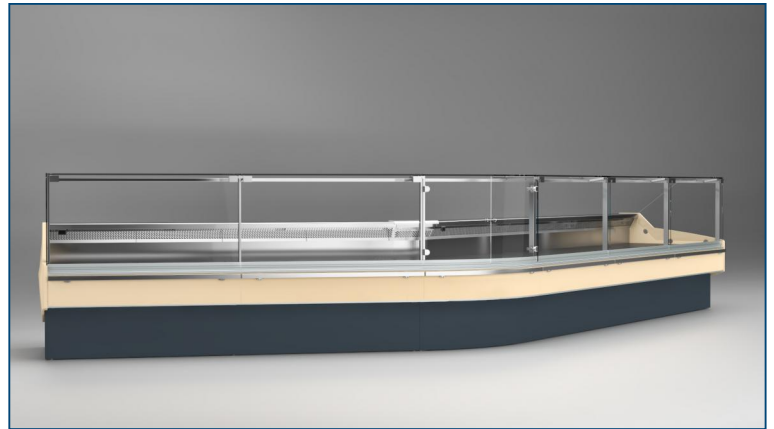

ESKIMO VDR

ESKIMO VDR - Expositores Tradicionales

Alimentación

Plug in

Clases climaticas

3 M1

3 M2

Colores disponibles

1015

1021

2011

3002

3020

5005

5012

6018

7035

7037

9006

9010

9011

Categorías de exposición

Carne envasada

Carne fresca

Charcuteria

Comida caliente

Comida preparada y ensaladas

Delicatessen

Productos lácteos, leche, queso

Características estándar

Celda inferior refrigerada con puertas
Componentes que cumplen con el uso de R290
Controlador electrónico
Gas R290
Iluminación LED
Modulo con grupo, lineales canalizables
Parachoques frontal ABS
Refrigeración ventilada
Resistencia antivaho
Válvula termostática
Zona de exposición blanca

Accesorios

Alojamiento para bandejas
Cierre de plexiglás posterior
Cuba en acero inox
Cubiertas de noche
Desescarche eléctrico
Divisorios
Embalaje en jaula
Paragolpes en inox
Plano d'exhibición en acero
Platos para 2 o 3 niveles de exposición
porta cuchillos
Separador fijo y móvil de vidrio
Soporte para papel
Soporte para rebanadora/balanza
Tabla de cortar
Válvula electrónica
Ventilación frontal antiempañante

Dimensiones disponibles

: 850
: 3M1-3M2
: 32
: 1064
: 937-1250-1875-2500-3125
: -3750
: 1233
Módulo Angular: 45Ext/Int - 90Ext/Int