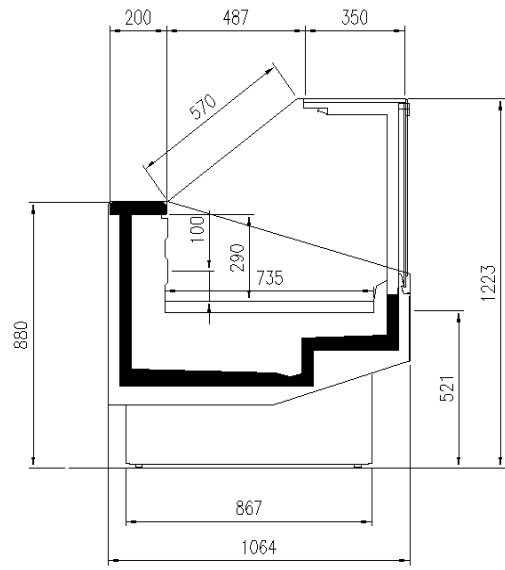

ESKIMO VDR PS

ESKIMO VDR PE