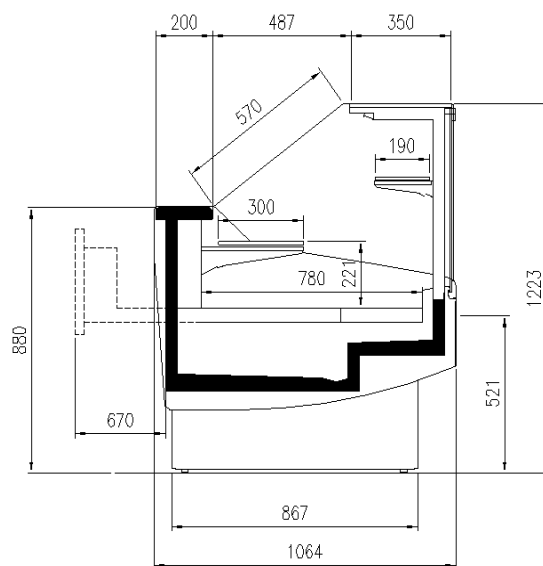

### Dimensiones disponibles

: 32  
: 1064  
: 937-1250-1875-2500-3125  
-3750  
: 1233  
: 850  
: 3M1-3M2  
Módulo Angular: 45Ext/Int - 90Ext/Int

# CORTES

ESKIMO VDR

ESKIMO VDR SS

ESKIMO VDR TCRI

ESKIMO VDR PS

ESKIMO VDR PA

ESKIMO VDR PE

ESKIMO TOWER