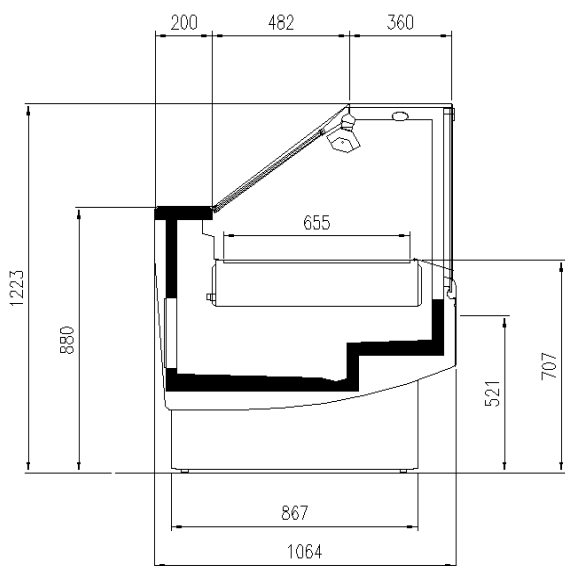

CORTES

ESKIMO VDR

ESKIMO VDR SS