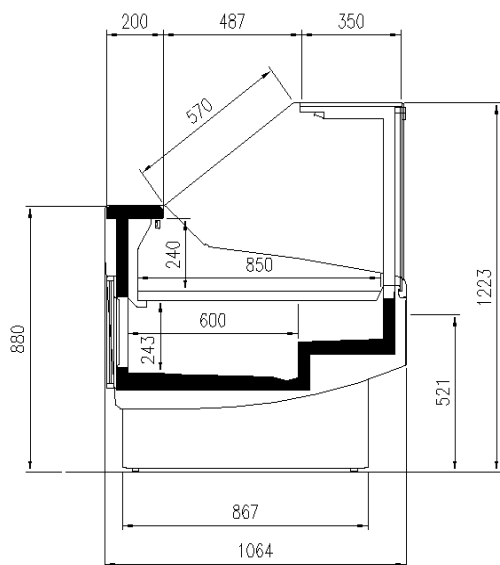

CORTES

ESKIMO VDR