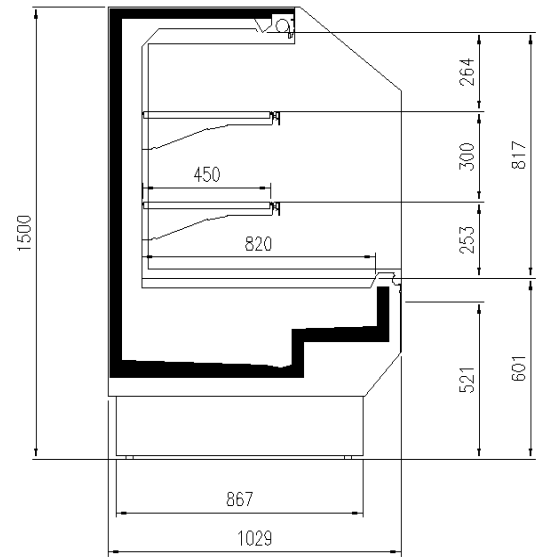

ESKIMO VDR PA

ESKIMO VDR PE