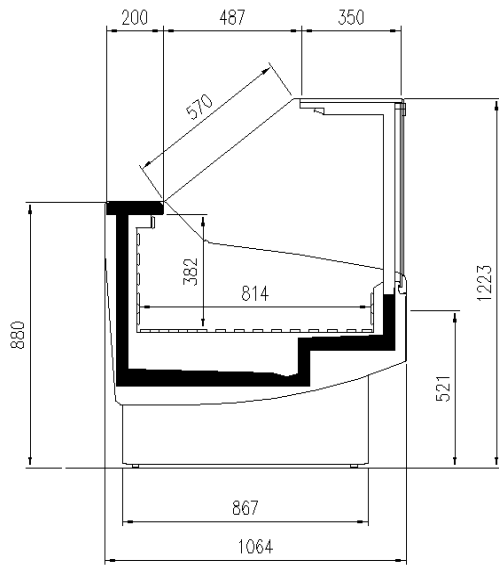

### Dimensiones disponibles

: 32  
: 1064  
: 937-1250-1875-2500-3125  
-3750  
: 1233  
: 850  
: 3M1-3M2  
Módulo Angular: 45Ext/Int - 90Ext/Int

# CORTES

ESKIMO VDR

ESKIMO VDR SS

ESKIMO VDR TCRI

ESKIMO VDR PS

ESKIMO VDR PA

ESKIMO VDR PE

ESKIMO TOWER