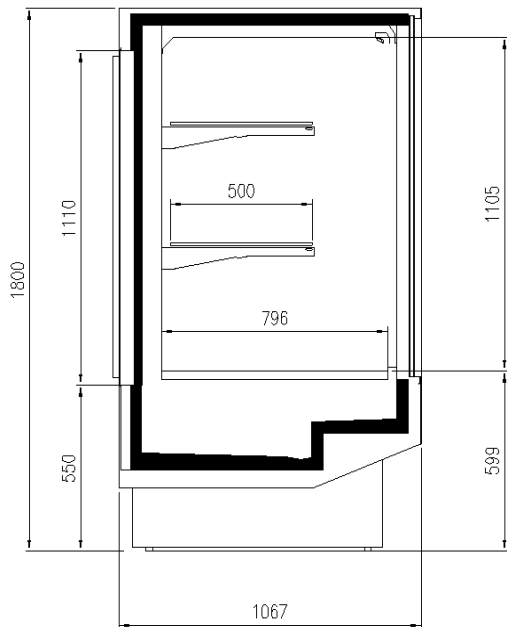

### Dimensiones disponibles

: 32  
: 1064  
: 937-1250-1875-2500-3125  
-3750  
: 1233  
: 850  
: 3M1-3M2  
Módulo Angular: 45Ext/Int - 90Ext/Int

# CORTES

ESKIMO VDR

ESKIMO VDR SS

ESKIMO VDR TCRI

ESKIMO VDR PS

ESKIMO VDR PA

ESKIMO VDR PE

ESKIMO TOWER