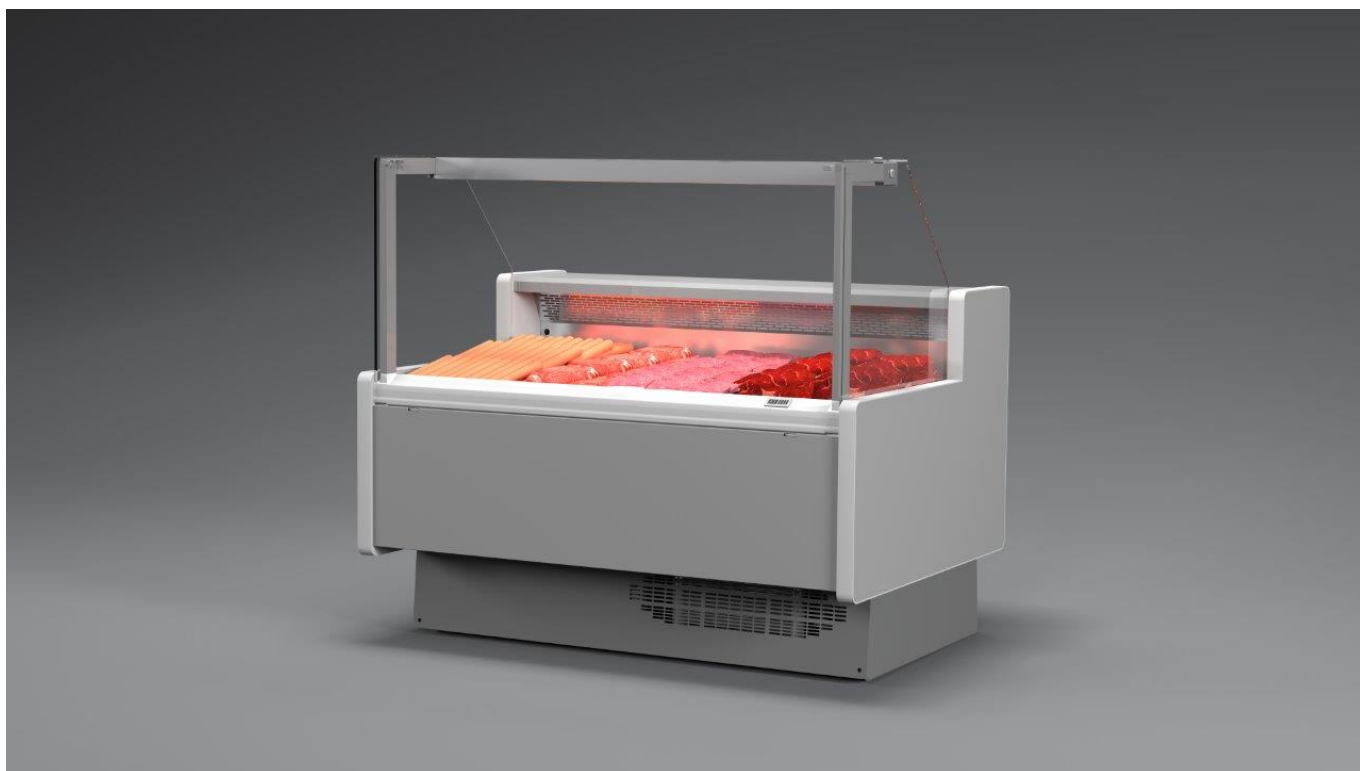

TAP A NEW ENERGY CLASS

ZITA MINI

Expositores Tradicionales

ZITA MINI PLUG IN 3M1

ZITA mini - Expositores Tradicionales

Alimentación

Plug in

Clases climaticas

Carne fresca

Charcuteria

Delicatessen

Características estándar

Celda inferior refrigerada con puertas
Color interior blanco
Con grupo incorporado para gas R452a
Controlador electrónico
Estructura de vidrio no elevable y sin amortiguadores.
Iluminación T5 en visera
Modulo con grupo, lineales canalizables

Accesorios

Barnizado colores RAL interno y externo
Cierre de plexiglás posterior
Disponible con refrigerante R290
Divisorios

Dimensiones disponibles

Longitud sin laterales (mm)	937-1250-1562-1875-2500-3125
Altura (mm)	1210
Módulo Angular	45 E/I - 90 E/I
Profund. platos expositivos (mm)	700
Profundidad total (mm)	948