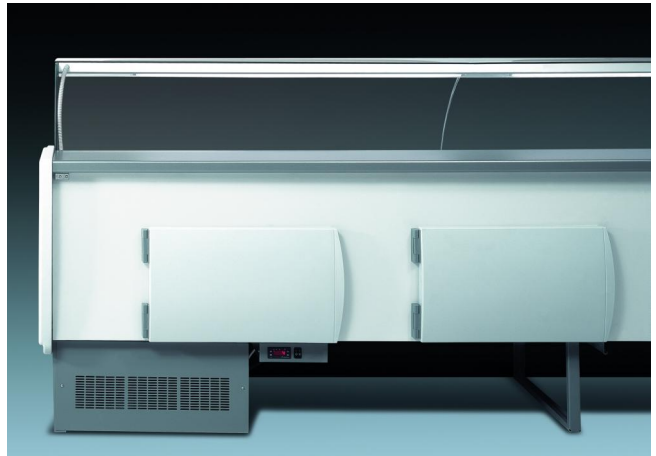

UNA SELECCIÓN DE NUESTROS TRABAJOS