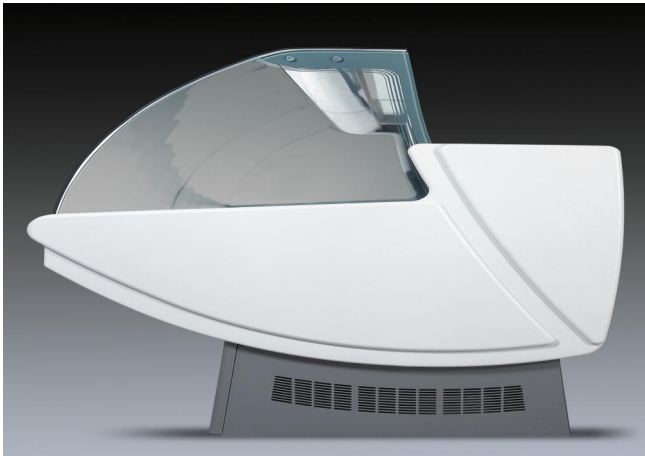

UNA SELECCIÓN DE NUESTROS TRABAJOS