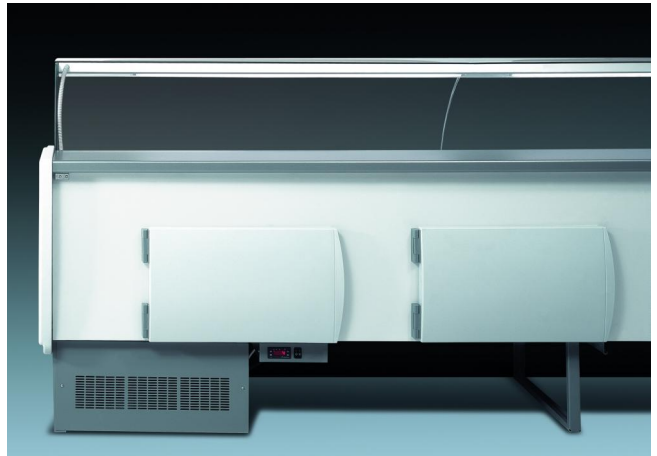

UNA SELECCIÓN DE NUESTROS TRABAJOS