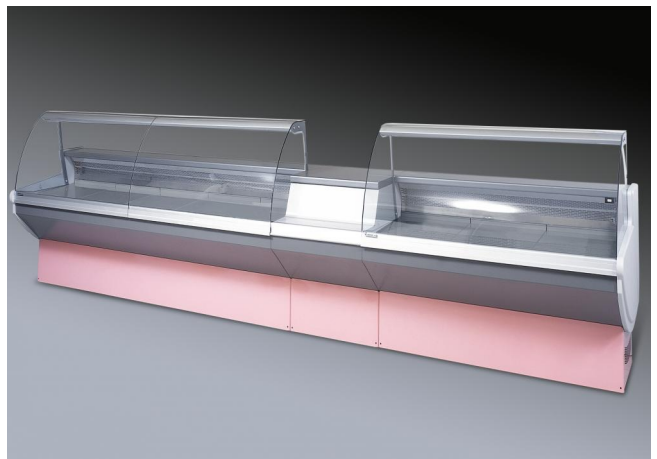

UNA SELECCIÓN DE NUESTROS TRABAJOS