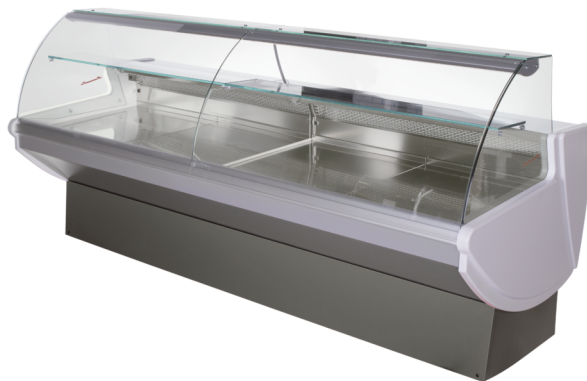

KRISTINA V PLUG IN 3M1

KRISTINA - Expositores Tradicionales

Alimentación

Plug in

Clases climaticas

3 M1

Colores disponibles

1021

6032

3020

7037

9010

5007

7047

9011

7024

2004

9006

Categorías de exposición

Carne envasada

Carne fresca

Charcuteria

Delicatessen

Productos lácteos,
leche, queso

SIN REFRIGERACION

Características estándar

Celda inferior refrigerada con puertas
Controlador electrónico
Disponible con refrigerante R452 A
Mueble con grupo, solo lineales no canalizables
Termometro digital

Accesorios

Cierre de plexiglás posterior
Desescarhe eléctrico
Ruedas
Superficie expositiva escalonada