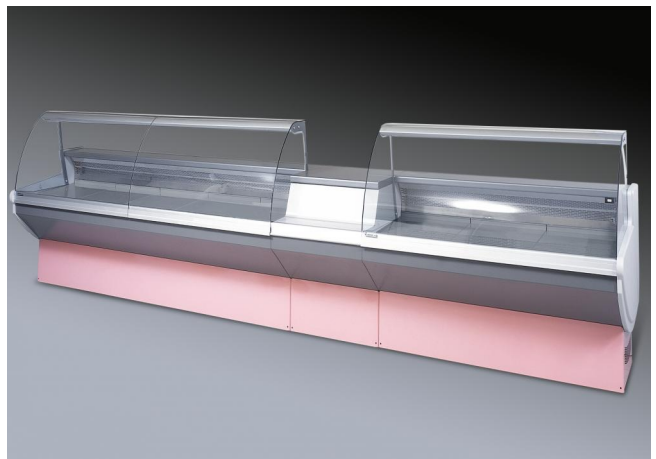

UNA SELECCIÓN DE NUESTROS TRABAJOS