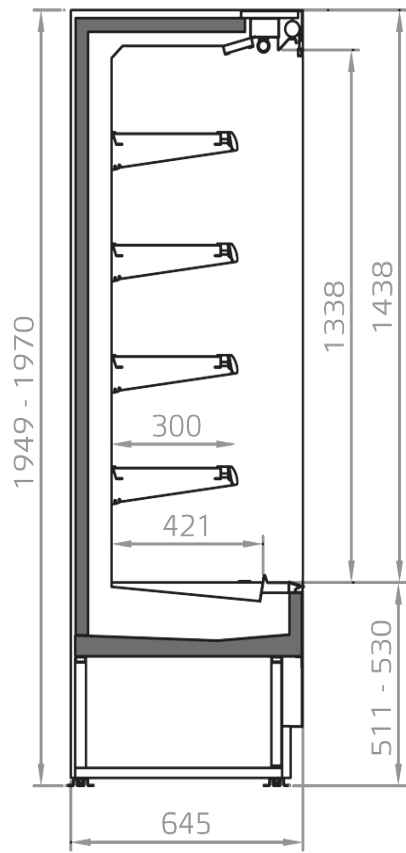

CORTES

FILIP 300