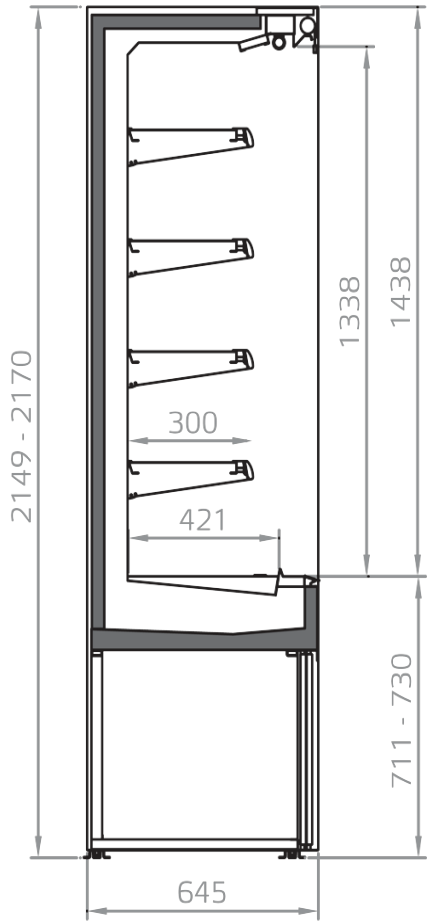

CORTES

FILIP RB