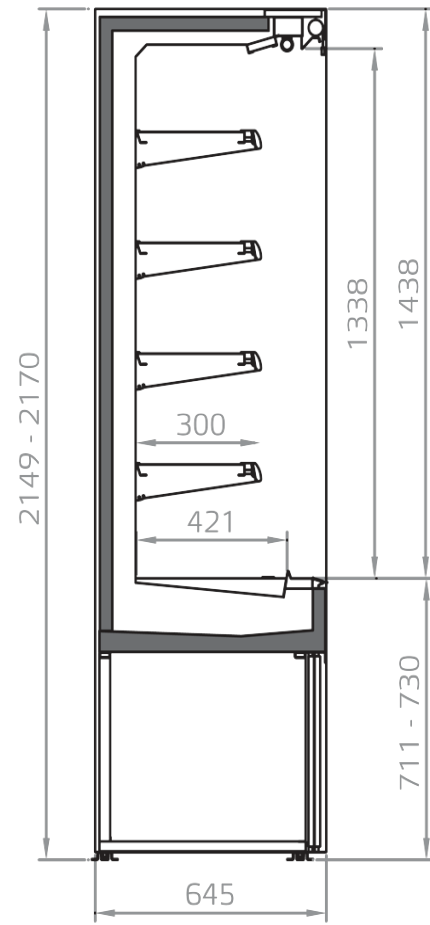

CORTES

FILIP RB