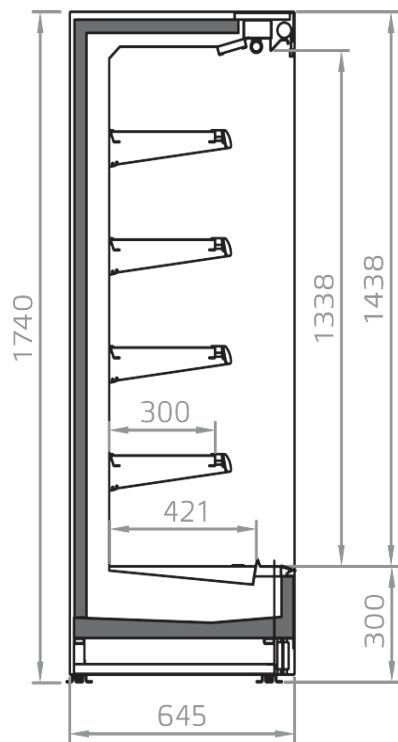

CORTES

FILIP RB LO