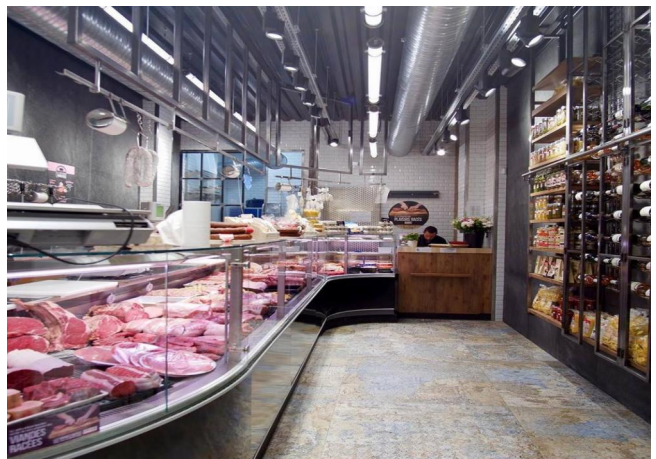

UNA SELECCIÓN DE NUESTROS TRABAJOS