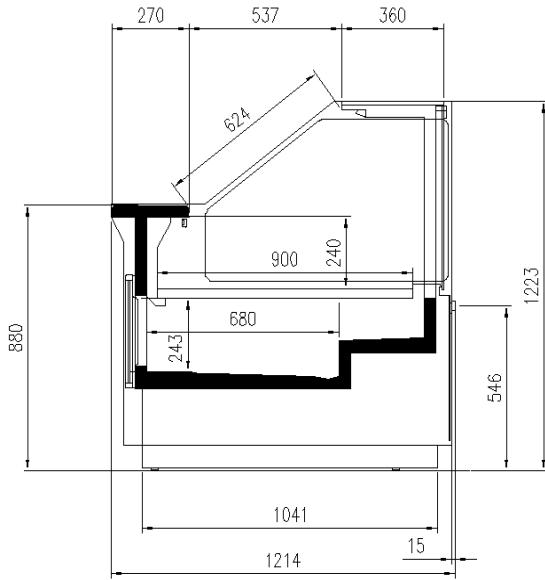

CORTES

PRINCE VDR