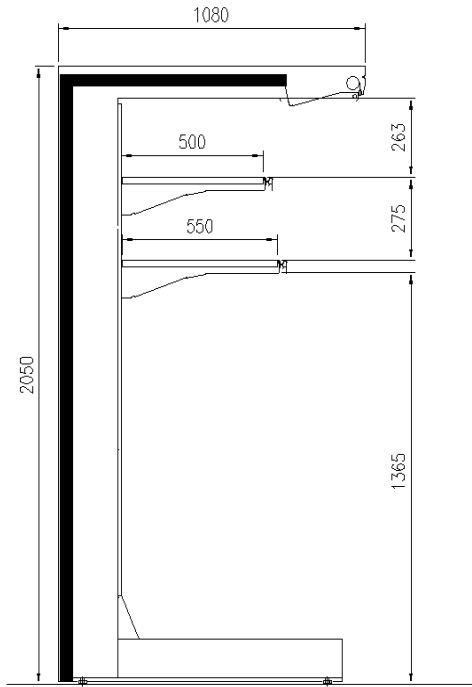

CORTES

H205 P110