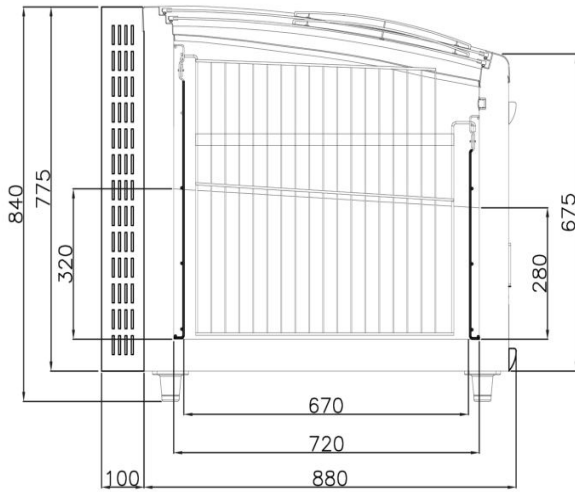

CORTES

LIPARI