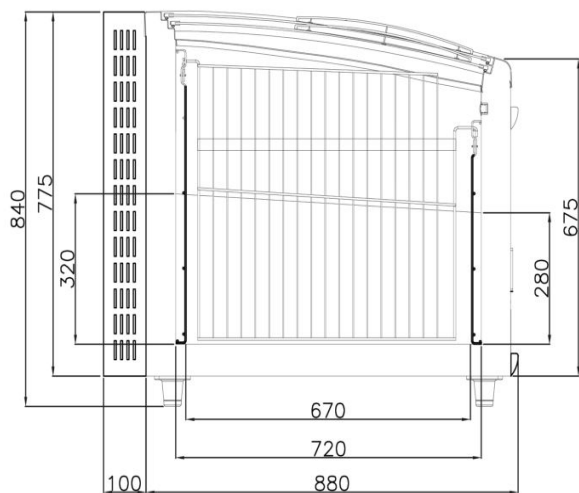

CORTES

LIPARI