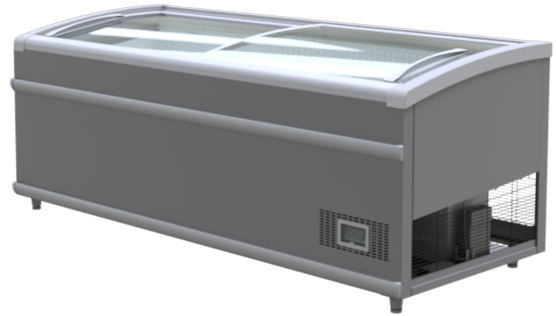

PERFORMANCE IN MOTION™

 **pastorfrigor**
PERFORMANCE IN MOTION™

LIPARI

Expositores tipo isla

Isla de baja temperatura con grupo incorporado, apta para la exposición de helados y productos congelados. Se caracteriza por su bajo consumo de energía especialmente en la versión con gas propano R290.

LIPARI AD

LIPARI - Expositores tipo isla

Alimentación

Plug in

Clases climaticas

3 L1

Colores disponibles

7016

7035

9010

Categorías de exposición

Productos
congelados

Características estándar

Controlador electrónico
Desescarche automatico
Divisorios
Evaporación de agua de condensación por gas caliente
Gas R290
Iluminación LED
Termometro digital