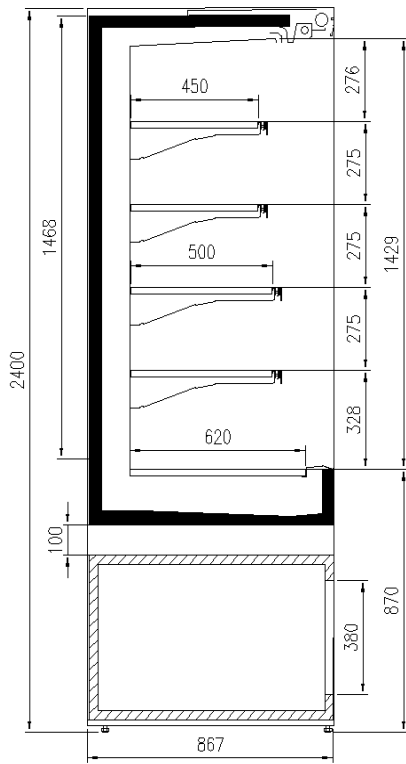

Dimensiones disponibles

Longitud sin laterales (mm)	1250 -1875 -2500
Altura (mm)	2160 - 2400
Altura frontal (mm)	900
Profundidad de los estantes (mm)	500/400/300
Profundidad total (mm)	830

CORTES

H240

Pastorfrigor S.p.A.