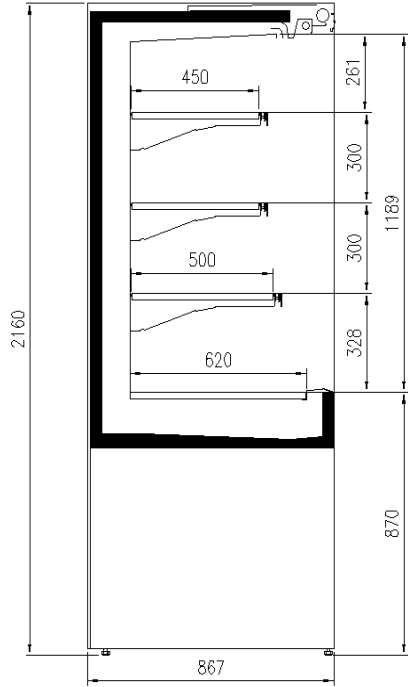

CORTES

H216