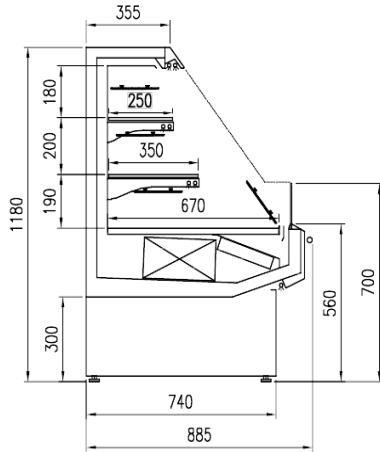

CORTES

VENEZIA SUSHI