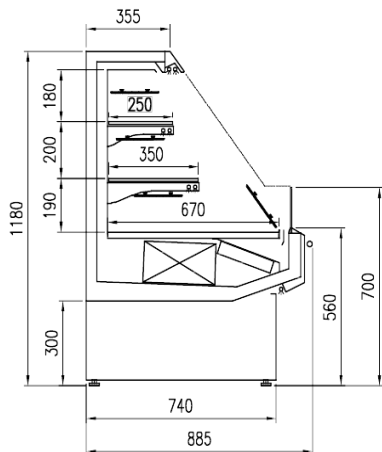

CORTES

VENEZIA SUSHI