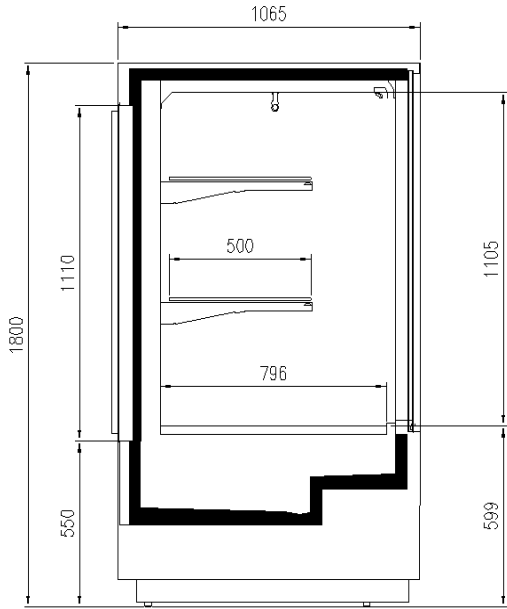

COUPES

EXCELLENCE TOWER