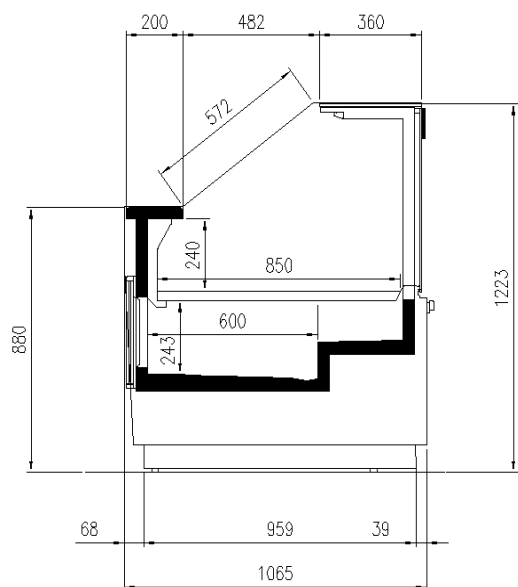

COUPES

EXCELLENCE