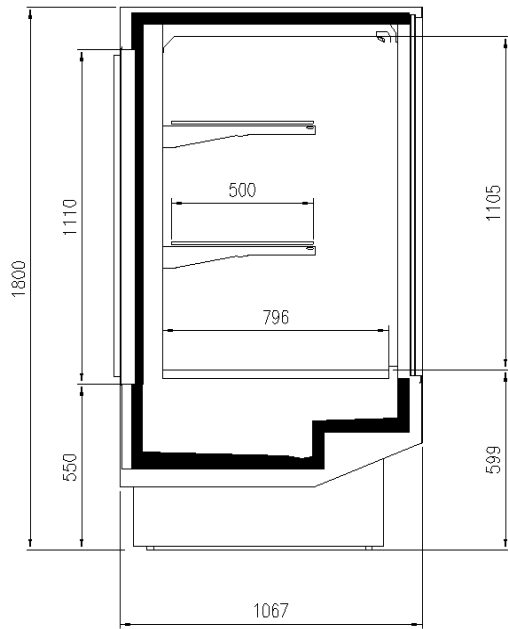

TAP A NEW ENERGY CLASS

ESKIMO TOWER

Vitrines traditionnelles

La vitrine réfrigérée Eskimo fait partie de la gamme de comptoirs avec verre droit et est disponible en 6 longueurs différentes modulaires et joinable, et avec angles externes et internes, comme déjà couramment utilisé dans la gamme de comptoirs Pastorfrigor. Nouveauté absolue pour ce modèle est la vitrine TOWER qui permet de valoriser de plus en plus la présentation de la viande dans les petits points de vente mais aussi dans les supermarchés

Longueur sans joues 1250 (mm)

UNE SÉLECTION DE NOS TRAVAUX

COUPES

ESKIMO TOWER

Pastorfrigor S.p.A.

Reg. Gabannone, 4 Z.I. · 15033 Terruggia (AL) · Italy
Tel. +39 0142 433 711 · Fax +39 0142 433 701 · info@pastorfrigor.it
P.IVA IT00578270068 | REA AL-00578270068
www.pastorfrigor.it