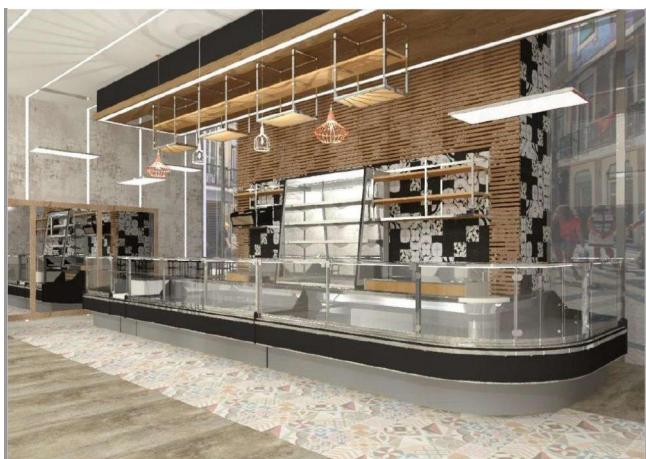

UNE SÉLECTION DE NOS TRAVAUX