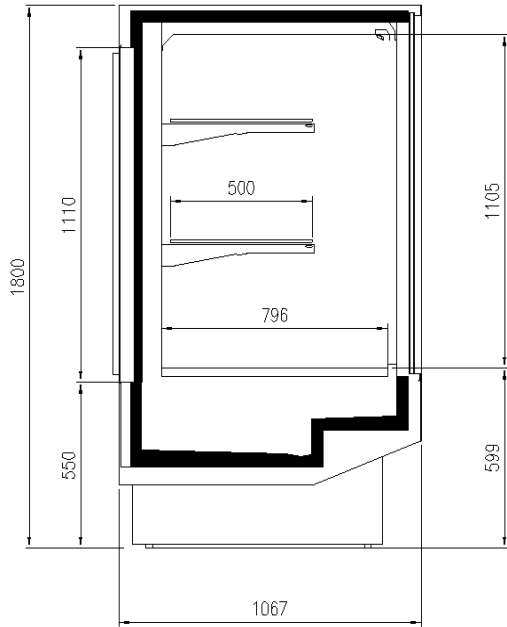

TAP A NEW ENERGY CLASS

ESKIMO TOWER

Vitrines traditionnelles

La vitrine réfrigérée Eskimo fait partie de la gamme de comptoirs avec verre droit et est disponible en 6 longueurs différentes modulaires et joinable, et avec angles externes et internes, comme déjà couramment utilisé dans la gamme de comptoirs Pastorfrigor. Nouveauté absolue pour ce modèle est la vitrine TOWER qui permet de valoriser de plus en plus la présentation de la viande dans les petits points de vente mais aussi dans les supermarchés

Longueur sans joues 1250 (mm)

UNE SÉLECTION DE NOS TRAVAUX

COUPES

ESKIMO TOWER

Pastorfrigor S.p.A.

Reg. Gabannone, 4 Z.I. · 15033 Terruggia (AL) · Italy
Tel. +39 0142 433 711 · Fax +39 0142 433 701 · info@pastorfrigor.it
P.IVA IT00578270068 | REA AL-00578270068
www.pastorfrigor.it