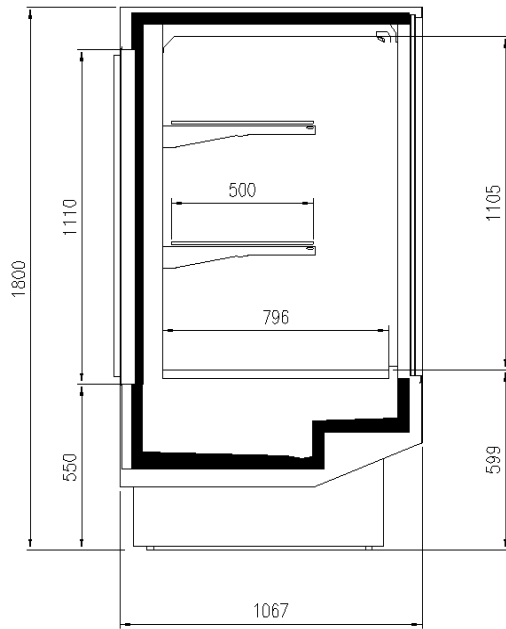

TAP A NEW ENERGY CLASS

ESKIMO TOWER

Vitrines traditionnelles

La vitrine réfrigérée Eskimo fait partie de la gamme de comptoirs avec verre droit et est disponible en 6 longueurs différentes modulaires et joinable, et avec angles externes et internes, comme déjà couramment utilisé dans la gamme de comptoirs Pastorfrigor. Nouveauté absolue pour ce modèle est la vitrine TOWER qui permet de valoriser de plus en plus la présentation de la viande dans les petits points de vente mais aussi dans les supermarchés

Viande emballés

Viande fraîche

Caractéristiques standard

2 étagères
Composants compatibles avec l'utilisation de R290
Eclairage LED
Étagères en verre
Gaz R290
Meuble groupe logé, linéaire et canalisable
Régulateur de commande électronique

Longueur sans joues 1250 (mm)

UNE SÉLECTION DE NOS TRAVAUX

COUPES

ESKIMO TOWER

Pastorfrigor S.p.A.

Reg. Gabannone, 4 Z.I. · 15033 Terruggia (AL) · Italy
Tel. +39 0142 433 711 · Fax +39 0142 433 701 · info@pastorfrigor.it
P.IVA IT00578270068 | REA AL-00578270068
www.pastorfrigor.it