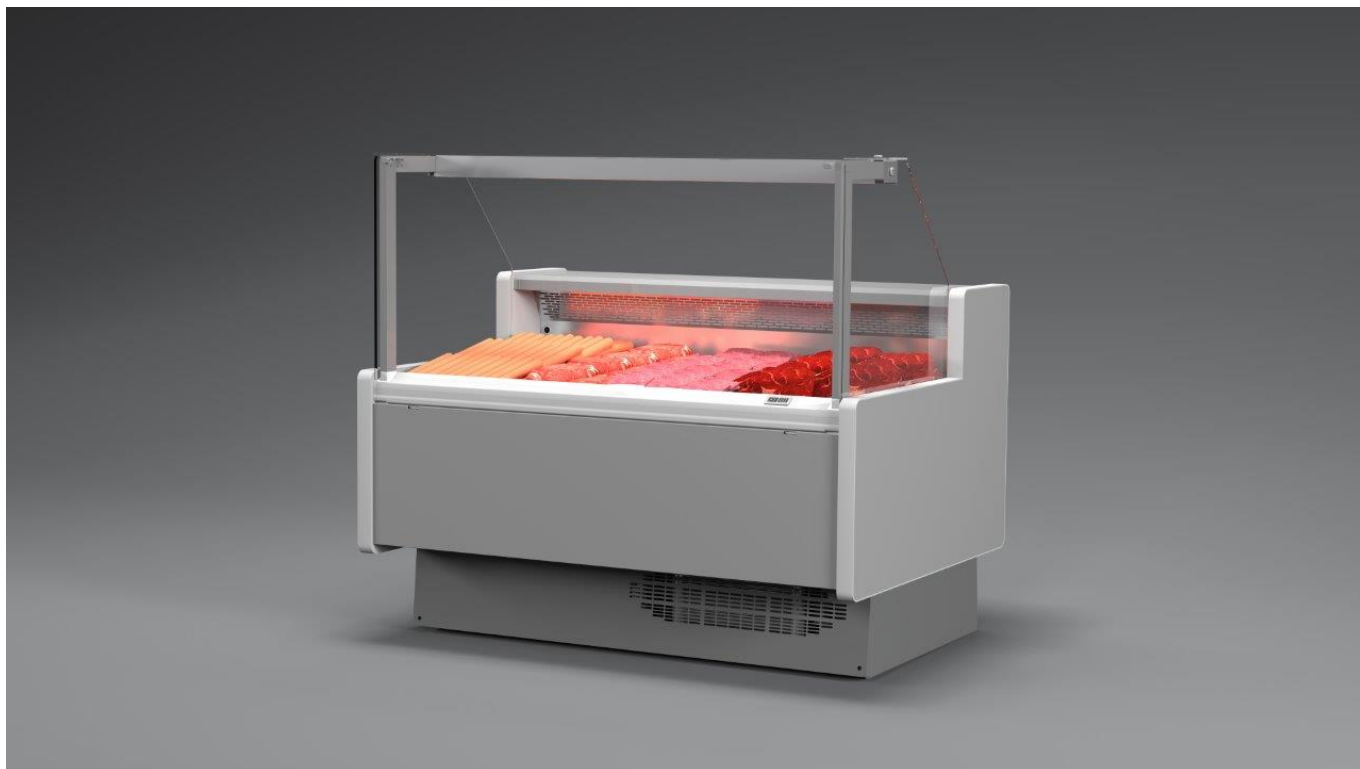

TAP A NEW ENERGY CLASS

ZITA MINI

Vitrines traditionnelles

ZITA MINI

ZITA mini - Vitrines traditionnelles

Alimentation

Cours de climat

Couleurs disponibles

Catégories d'exposition

Charcuterie

Epicerie fine

Snacks / Sandwiches

Viande emballés

Viande fraîche

Caractéristiques standard

Avec groupe pour gaz R452a
Couleur intérieur blanc
Disponible avec réfrigérant R290
Éclairage supérieur simple
Meuble groupe logé, linéaire et canalisable
Régulateur de commande électronique
Réserve sous meuble réfrigérée avec portillons
Structure en verre pas relevable et sans amortisseurs

Accessoires

Couleurs intérieur/extérieur en option
Fermeture postérieure plexiglass
Separateurs

Dimensions disponibles

Hauteur (mm)	1210
Longueur sans joues (mm)	937-1250-1562-1875-2500-3125
Module Angulaire	45 E/I - 90 E/I
Prof. plateaux d'exposition (mm)	700
Profondeur totale (mm)	948