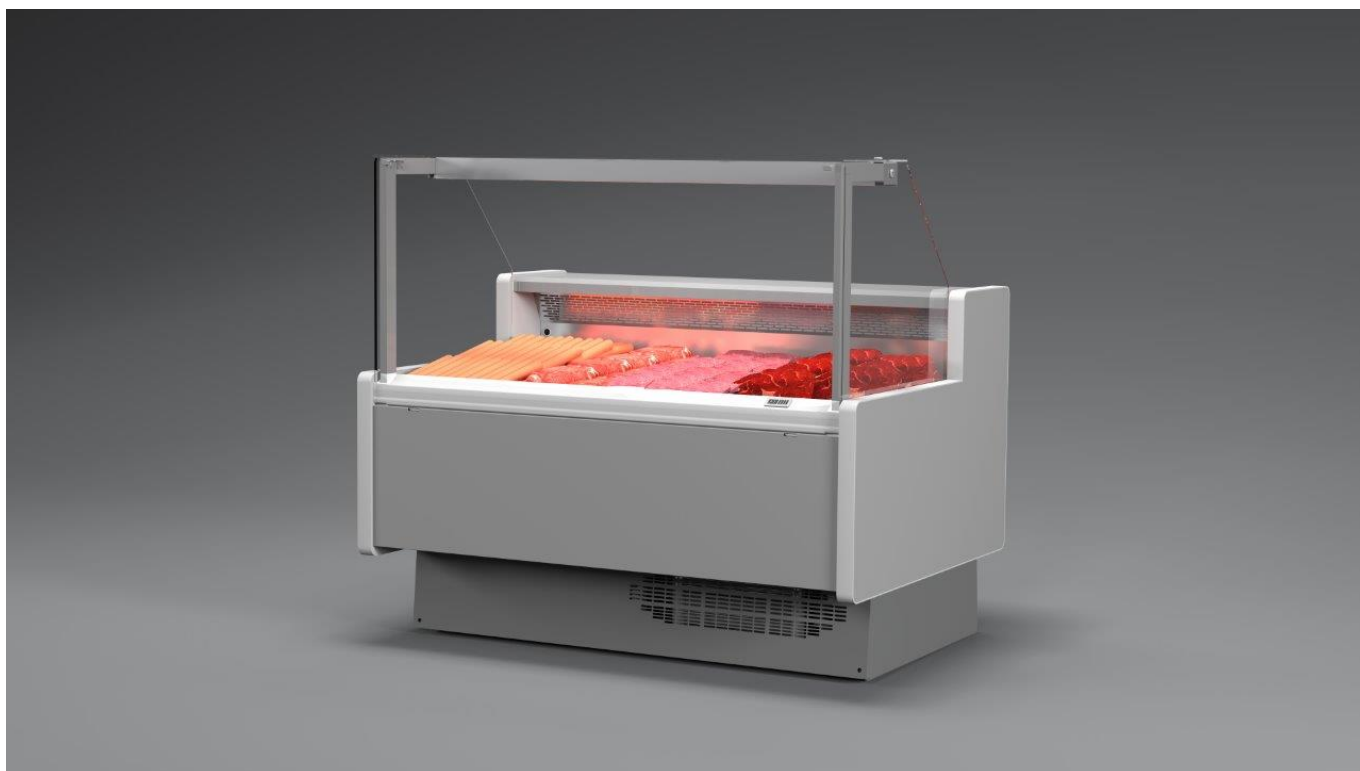

TAP A NEW ENERGY CLASS

ZITA MINI

Vitrines traditionnelles

ZITA MINI

ZITA mini - Vitrines traditionnelles

Alimentation

Cours de climat

Couleurs disponibles

Catégories d'exposition

Charcuterie

Epicerie fine

Snacks / Sandwiches

Viande emballés

Viande fraîche

Caractéristiques standard

Avec groupe pour gaz R452a
Couleur intérieur blanc
Disponible avec réfrigérant R290
Éclairage supérieur simple
Meuble groupe logé, linéaire et canalisable
Régulateur de commande électronique
Réserve sous meuble réfrigérée avec portillons
Structure en verre pas relevable et sans amortisseurs

Accessoires

Couleurs intérieur/extérieur en option
Fermeture postérieure plexiglass
Separateurs

Dimensions disponibles

Hauteur (mm)	1210
Longueur sans joues (mm)	937-1250-1562-1875-2500-3125
Module Angulaire	45 E/I - 90 E/I
Prof. plateaux d'exposition (mm)	700
Profondeur totale (mm)	948