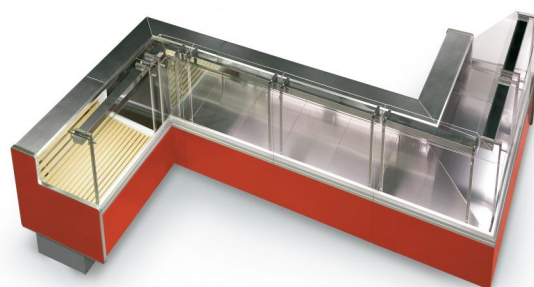

UNE SÉLECTION DE NOS TRAVAUX