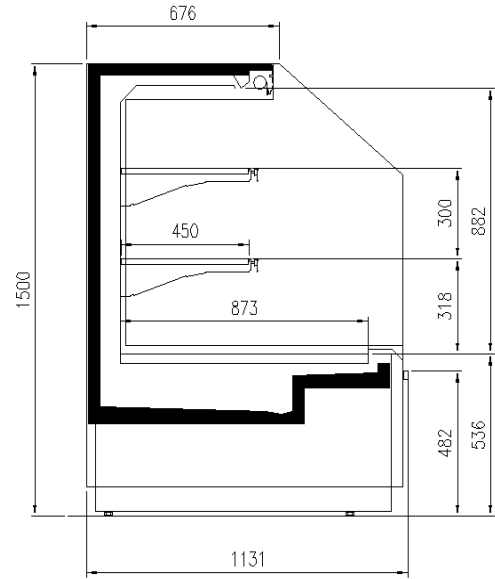

ADMIRAL BMM