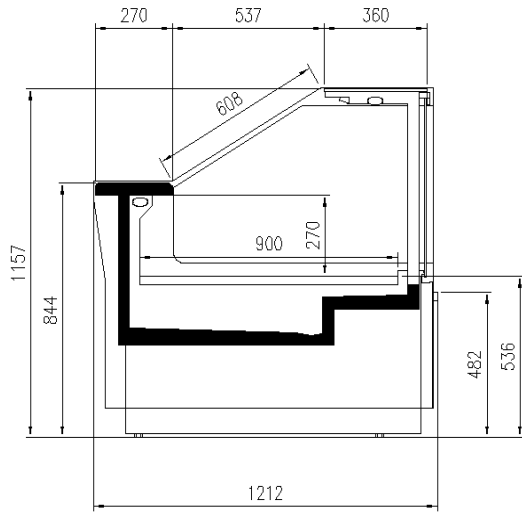

COUPES

ADMIRAL