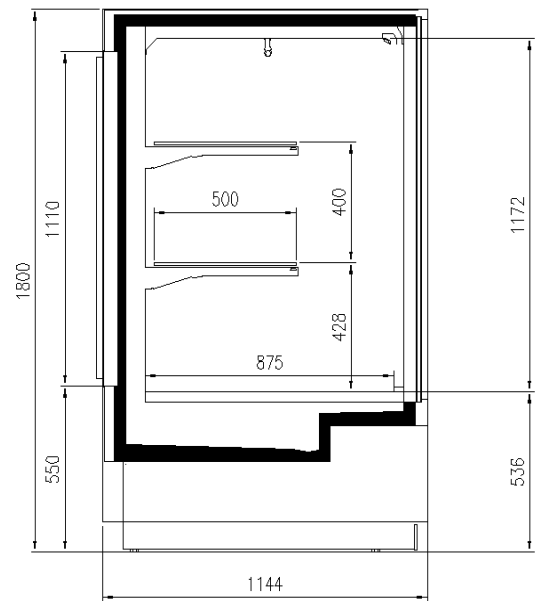

COUPES

ADMIRAL

ADMIRAL BMM