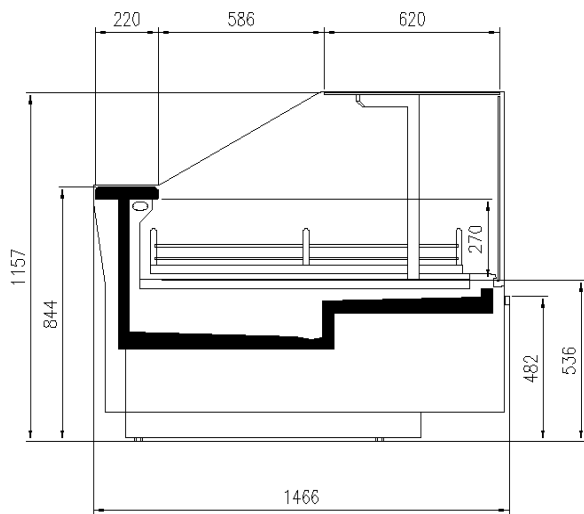

COUPES

ADMIRAL

ADMIRAL BMM