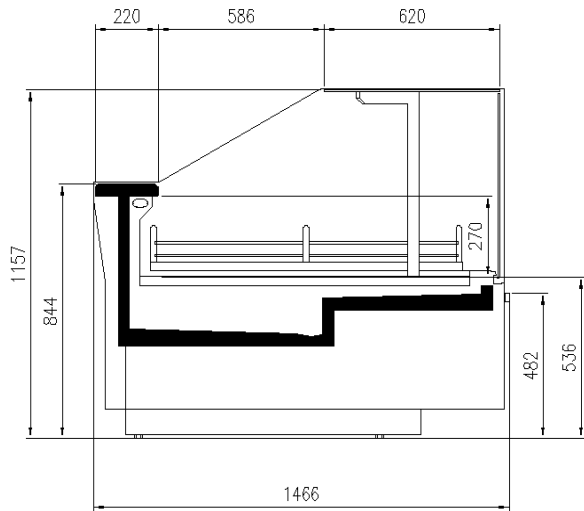

COUPES

ADMIRAL

ADMIRAL BMM