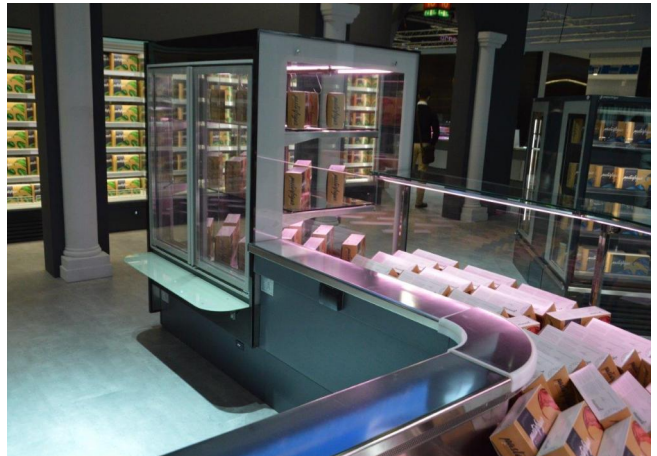

UNE SÉLECTION DE NOS TRAVAUX