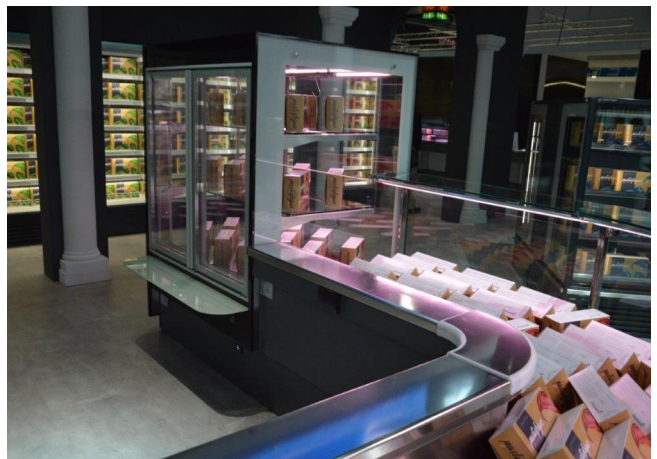

UNE SÉLECTION DE NOS TRAVAUX