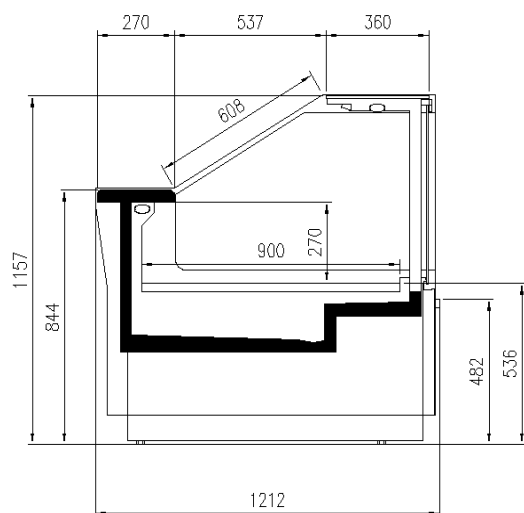

COUPES

ADMIRAL