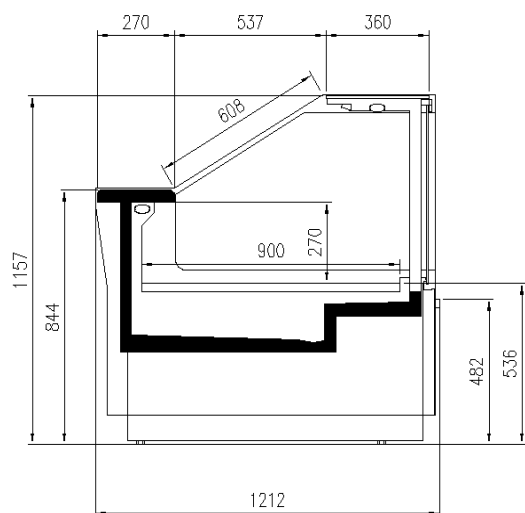

COUPES

ADMIRAL