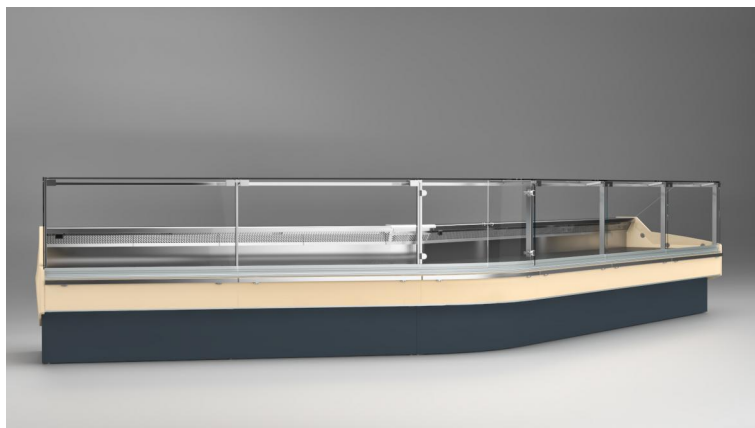

ESKIMO VDR

ESKIMO VDR - Vitrines traditionnelles

Alimentation

Groupe logé

Cours de climat

3 M1

3 M2

Couleurs disponibles

1015

1021

2011

3002

3020

5005

5012

6018

7035

7037

9006

9010

9011

Catégories d'exposition

Charcuterie

Epicerie fine

Plats chauds

Plats cuisinés et salades

Produits laitiers, lait, fromage

Viande emballés

Viande fraîche

Caracteristiques standard

Composants compatibles avec l'utilisation de R290
Détendeur thermostatique
Eclairage LED
Gaz R290
Meuble groupe logé, linéaire et canalisable
Pare-choc en ABS gris
Réfrigération ventilée
Régulateur de commande électronique
Réserve sous meuble réfrigérée avec portillons
Résistance anti-buée
Zone d'exposition en tôle plastifiée

Accessoires

Cuve en inox
Dégivrage électrique
Emballage cage
Fermeture postérieure plexiglass
Pare-choc en inox
Plan d'exposition en inox
Planche à découper
Plateau à 2 ou 3 niveaux d'exposition
Porte papier
Porte trancheuse/balance
Porte-bacs gastro
Porte-couteaux
Séparateurs fixe ou mobile
Separateurs
Set de couvercles nuit
Verre électrique

Dimensions disponibles

Hauteur (mm)	1223
Hauteur avant (mm)	599
Longueur sans joues (mm)	937-1250-1875-2500-
	3125-3750
Module Angulaire	45Ext/Int - 90Ext/Int
Prof. plateaux d'exposition (mm)	850
Profondeur totale (mm)	1077