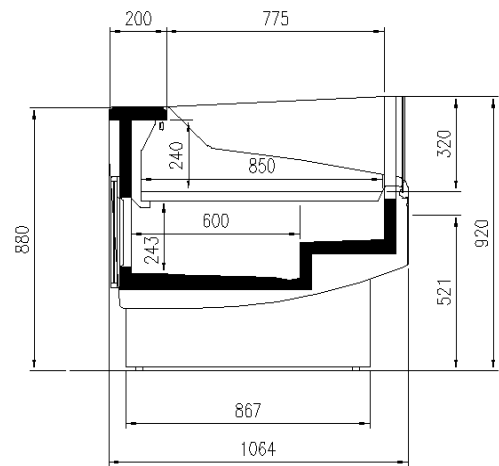

ESKIMO VDR SS