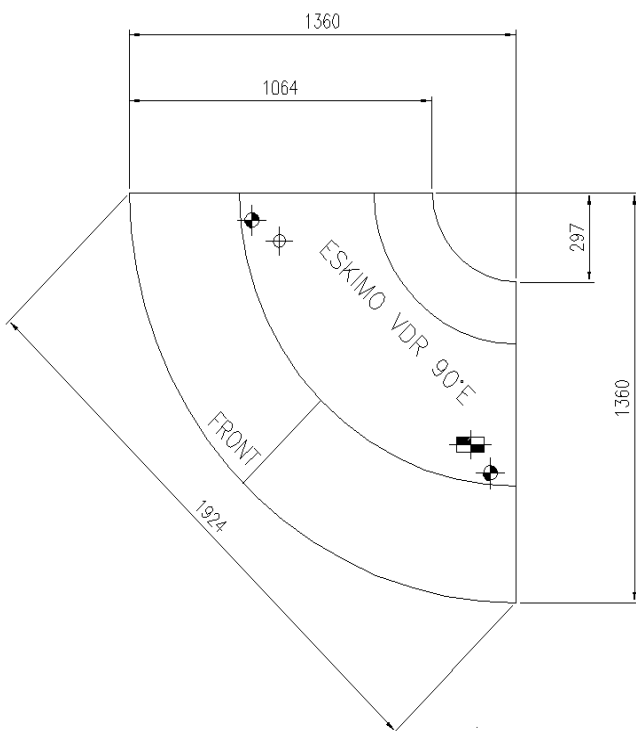

Dimensions disponibles

Hauteur (mm)	1223
Hauteur avant (mm)	599
Longueur sans joues (mm)	937-1250-1875-2500-
	3125-3750
Module Angulaire	45Ext/Int - 90Ext/Int
Prof. plateaux d'exposition (mm)	850
Profondeur totale (mm)	1077

UNE SÉLECTION DE NOS TRAVAUX

COUPES

ESKIMO 90I VDR SF

ESKIMO 45I VDR SF

ESKIMO 90E VDR SF

ESKIMO 45E VDR SF

ESKIMO VDR TCRI

ESKIMO BMM