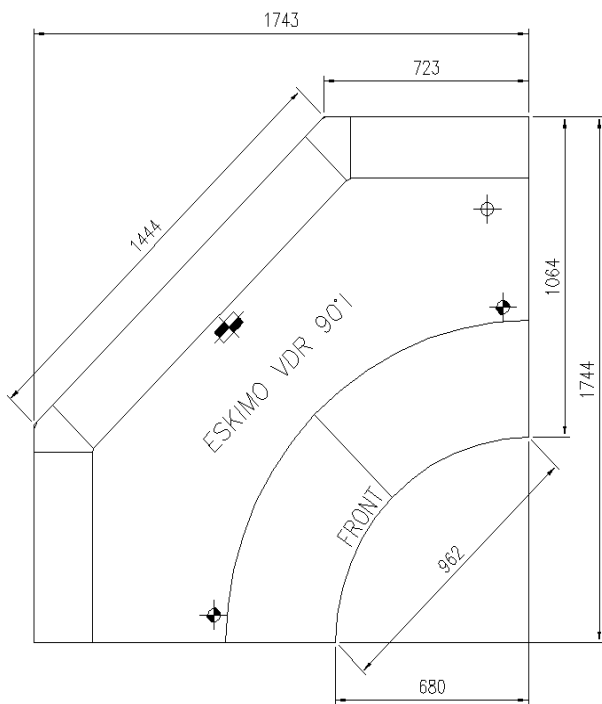

COUPES

ESKIMO 90I VDR SF