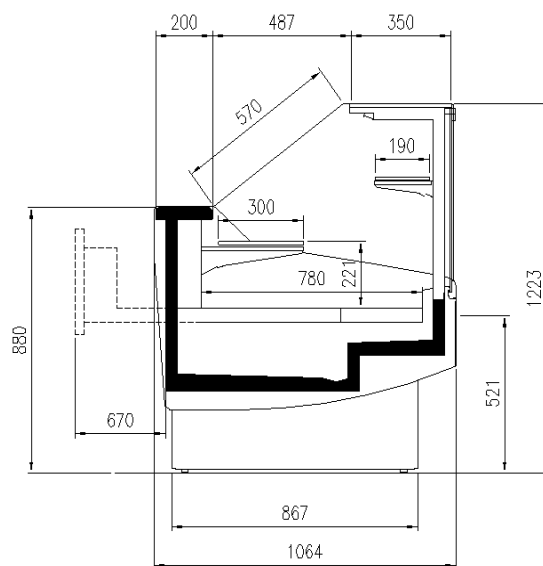

Dimensions disponibles

937-1250-1875-2500-3125
-3750
1233
850
3M1-3M2
32
1064
Module Angulaire: 45Ext/Int - 90Ext/Int

UNE SÉLECTION DE NOS TRAVAUX

COUPES

ESKIMO VDR

ESKIMO VDR SS

ESKIMO VDR TCRI

ESKIMO VDR PS