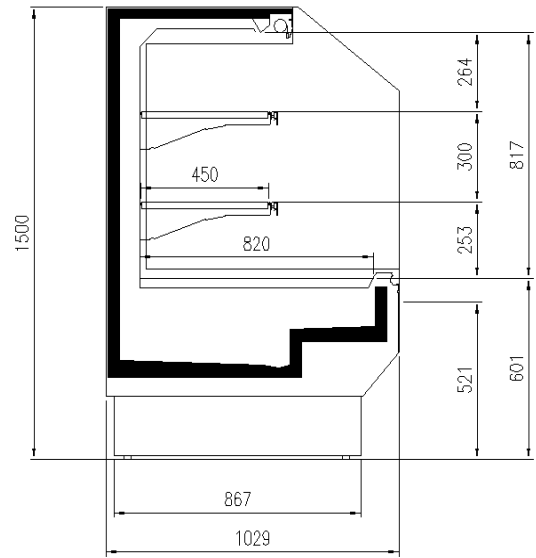

Dimensions disponibles

Hauteur (mm)	1223
Hauteur avant (mm)	599
Longueur sans joues (mm)	937-1250-1875-2500-
	3125-3750
Module Angulaire	45Ext/Int - 90Ext/Int
Prof. plateaux d'exposition (mm)	850
Profondeur totale (mm)	1077

UNE SÉLECTION DE NOS TRAVAUX

COUPES

ESKIMO 90I VDR SF

ESKIMO 45I VDR SF

ESKIMO 90E VDR SF

ESKIMO 45E VDR SF

ESKIMO VDR TCRI

ESKIMO BMM