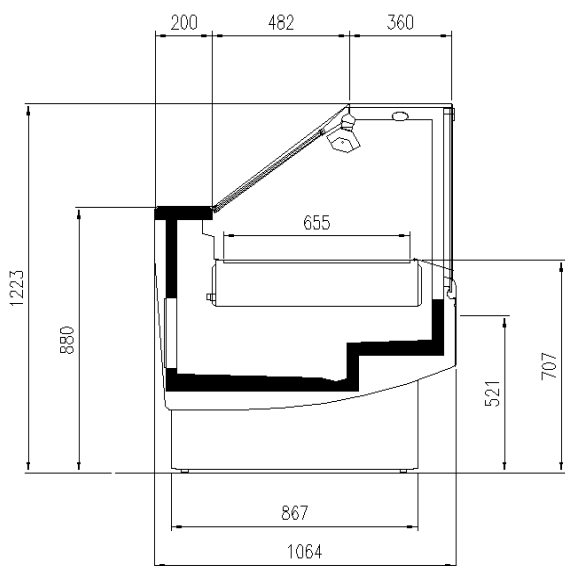

Dimensions disponibles

937-1250-1875-2500-3125
-3750
1233
850
3M1-3M2
32
1064
Module Angulaire: 45Ext/Int - 90Ext/Int

UNE SÉLECTION DE NOS TRAVAUX

COUPES

ESKIMO VDR

ESKIMO VDR SS

ESKIMO VDR TCRI

ESKIMO VDR PS