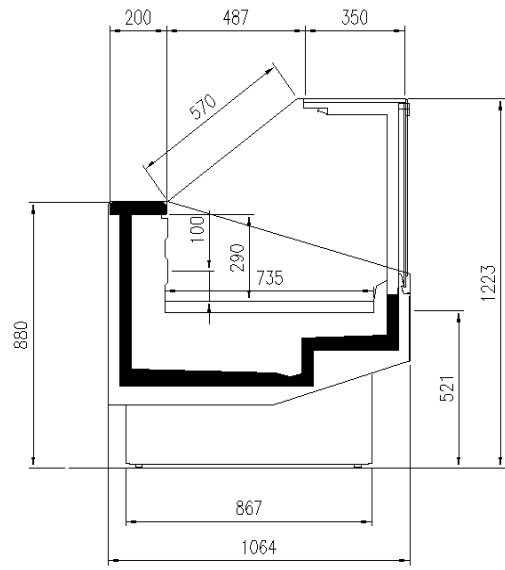

### Dimensions disponibles

1233  
850  
3M1-3M2  
32  
1064  
937-1250-1875-2500-3125  
-3750  
Module Angulaire: 45Ext/Int - 90Ext/Int

# COUPES

ESKIMO VDR

ESKIMO VDR SS

ESKIMO VDR TCRI

ESKIMO VDR PS

ESKIMO VDR PA

ESKIMO VDR PE

ESKIMO TOWER