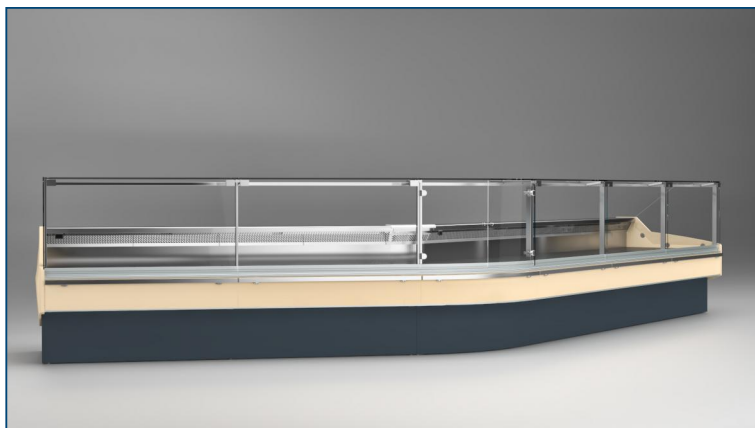

ESKIMO VDR

ESKIMO VDR - Vitrines traditionnelles

Alimentation

Groupe logé

Cours de climat

3 M1

3 M2

Couleurs disponibles

1015

1021

2011

3002

3020

5005

5012

6018

7035

7037

9006

9010

9011

Catégories d'exposition

Charcuterie

Epicerie fine

Plats chauds

Plats cuisinés et salades

Produits laitiers, lait, fromage

Viande emballés

Viande fraîche

Caracteristiques standard

Composants compatibles avec l'utilisation de R290
Détendeur thermostatique
Eclairage LED
Gaz R290
Meuble groupe logé, linéaire et canalisable
Pare-choc en ABS gris
Réfrigération ventilée
Régulateur de commande électronique
Réserve sous meuble réfrigérée avec portillons
Résistance anti-buée
Zone d'exposition en tôle plastifiée

Accessoires

Cuve en inox
Dégivrage électrique
Emballage cage
Fermeture postérieure plexiglass
Pare-choc en inox
Plan d'exposition en inox
Planche à découper
Plateau à 2 ou 3 niveaux d'exposition
Porte papier
Porte trancheuse/balance
Porte-bacs gastro
Porte-couteaux
Séparateurs fixe ou mobile
Separateurs
Set de couvercles nuit
Vanne électronique
Ventilation frontale anti-condensation

Dimensions disponibles

1233
850
3M1-3M2
32
1064
937-1250-1875-2500-3125
-3750
Module Angulaire: 45Ext/Int - 90Ext/Int