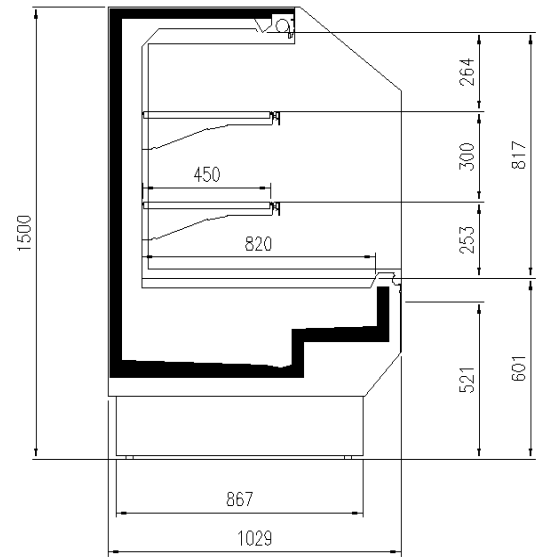

### Dimensions disponibles

1233  
850  
3M1-3M2  
32  
1064  
937-1250-1875-2500-3125  
-3750  
Module Angulaire: 45Ext/Int - 90Ext/Int

# COUPES

ESKIMO VDR

ESKIMO VDR SS

ESKIMO VDR TCRI

ESKIMO VDR PS

ESKIMO VDR PA

ESKIMO VDR PE

ESKIMO TOWER