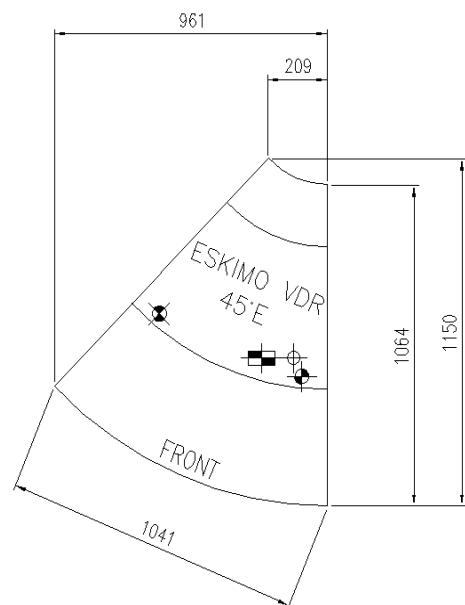

Dimensions disponibles

Hauteur (mm)	1223
Hauteur avant (mm)	599
Longueur sans joues (mm)	937-1250-1875-2500-
	3125-3750
Module Angulaire	45Ext/Int - 90Ext/Int
Prof. plateaux d'exposition (mm)	850
Profondeur totale (mm)	1077

UNE SÉLECTION DE NOS TRAVAUX

COUPES

ESKIMO 90I VDR SF

ESKIMO 45I VDR SF

ESKIMO 90E VDR SF

ESKIMO 45E VDR SF

ESKIMO VDR TCRI

ESKIMO BMM