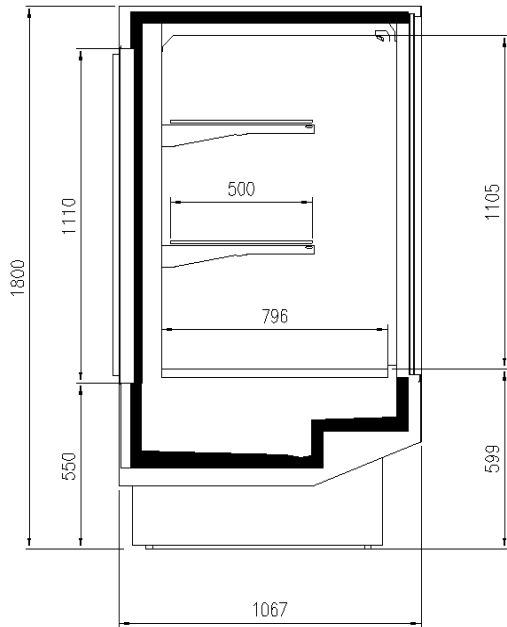

### Dimensions disponibles

1233  
850  
3M1-3M2  
32  
1064  
937-1250-1875-2500-3125  
-3750  
Module Angulaire: 45Ext/Int - 90Ext/Int

# COUPES

ESKIMO VDR

ESKIMO VDR SS

ESKIMO VDR TCRI

ESKIMO VDR PS

ESKIMO VDR PA

ESKIMO VDR PE

ESKIMO TOWER