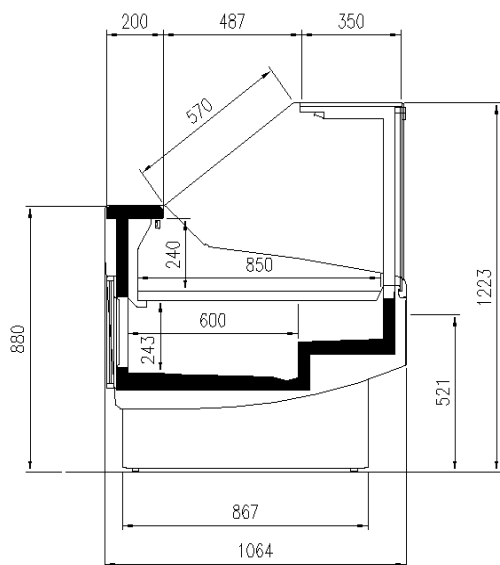

Dimensions disponibles

937-1250-1875-2500-3125
-3750
1233
850
3M1-3M2
32
1064
Module Angulaire: 45Ext/Int - 90Ext/Int

UNE SÉLECTION DE NOS TRAVAUX

COUPES

ESKIMO VDR

ESKIMO VDR SS

ESKIMO VDR TCRI

ESKIMO VDR PS