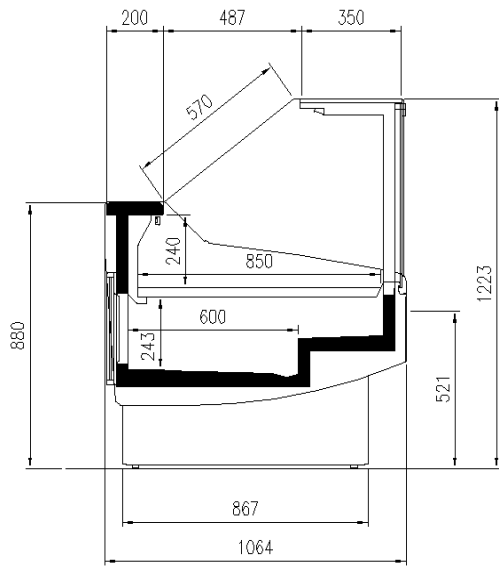

Dimensions disponibles

Hauteur (mm)	1223
Hauteur avant (mm)	599
Longueur sans joues (mm)	937-1250-1875-2500-
	3125-3750
Module Angulaire	45Ext/Int - 90Ext/Int
Prof. plateaux d'exposition (mm)	850
Profondeur totale (mm)	1077

UNE SÉLECTION DE NOS TRAVAUX

COUPES

ESKIMO 90I VDR SF

ESKIMO 45I VDR SF

ESKIMO 90E VDR SF

ESKIMO 45E VDR SF

ESKIMO VDR TCRI

ESKIMO BMM