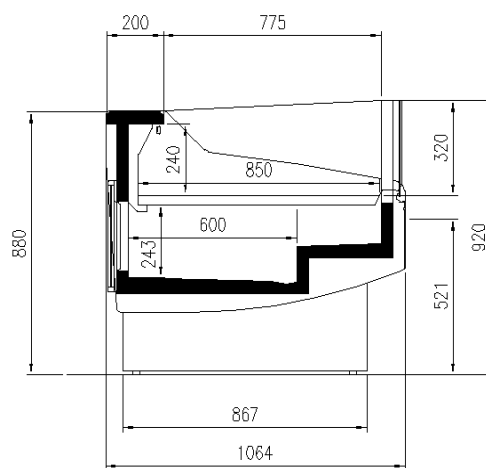

Dimensions disponibles

937-1250-1875-2500-3125
-3750
1233
850
3M1-3M2
32
1064
Module Angulaire: 45Ext/Int - 90Ext/Int

UNE SÉLECTION DE NOS TRAVAUX

COUPES

ESKIMO VDR

ESKIMO VDR SS

ESKIMO VDR TCRI

ESKIMO VDR PS