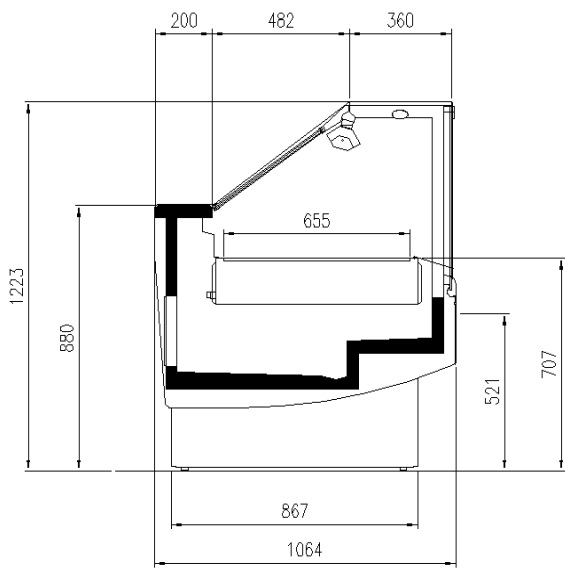

Dimensions disponibles

Hauteur (mm)	1223
Hauteur avant (mm)	599
Longueur sans joues (mm)	937-1250-1875-2500-
	3125-3750
Module Angulaire	45Ext/Int - 90Ext/Int
Prof. plateaux d'exposition (mm)	850
Profondeur totale (mm)	1077

UNE SÉLECTION DE NOS TRAVAUX

COUPES

ESKIMO 90I VDR SF

ESKIMO 45I VDR SF

ESKIMO 90E VDR SF

ESKIMO 45E VDR SF

ESKIMO VDR TCRI

ESKIMO BMM