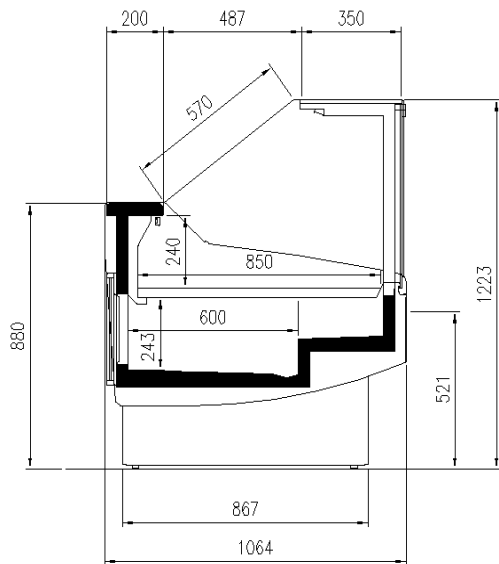

COUPES

ESKIMO VDR