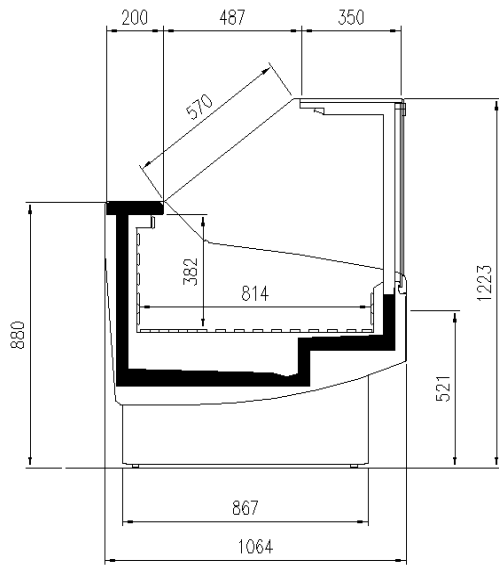

### Dimensions disponibles

1233  
850  
3M1-3M2  
32  
1064  
937-1250-1875-2500-3125  
-3750  
Module Angulaire: 45Ext/Int - 90Ext/Int

# COUPES

ESKIMO VDR

ESKIMO VDR SS

ESKIMO VDR TCRI

ESKIMO VDR PS

ESKIMO VDR PA

ESKIMO VDR PE

ESKIMO TOWER