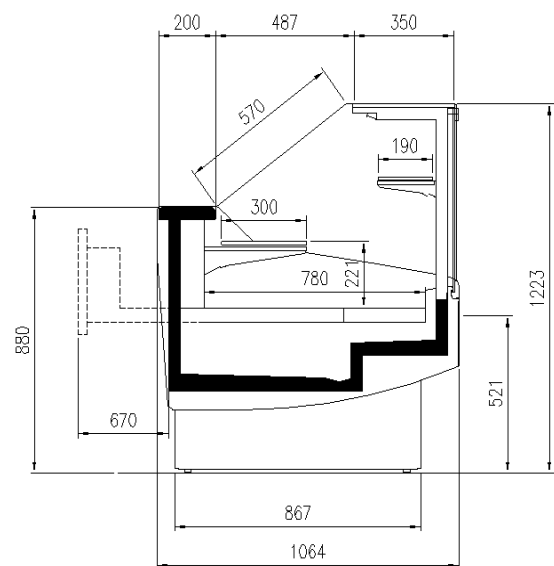

### Dimensions disponibles

1233  
850  
3M1-3M2  
32  
1064  
937-1250-1875-2500-3125  
-3750  
Module Angulaire: 45Ext/Int - 90Ext/Int

# COUPES

ESKIMO VDR

ESKIMO VDR SS

ESKIMO VDR TCRI

ESKIMO VDR PS

ESKIMO VDR PA

ESKIMO VDR PE

ESKIMO TOWER