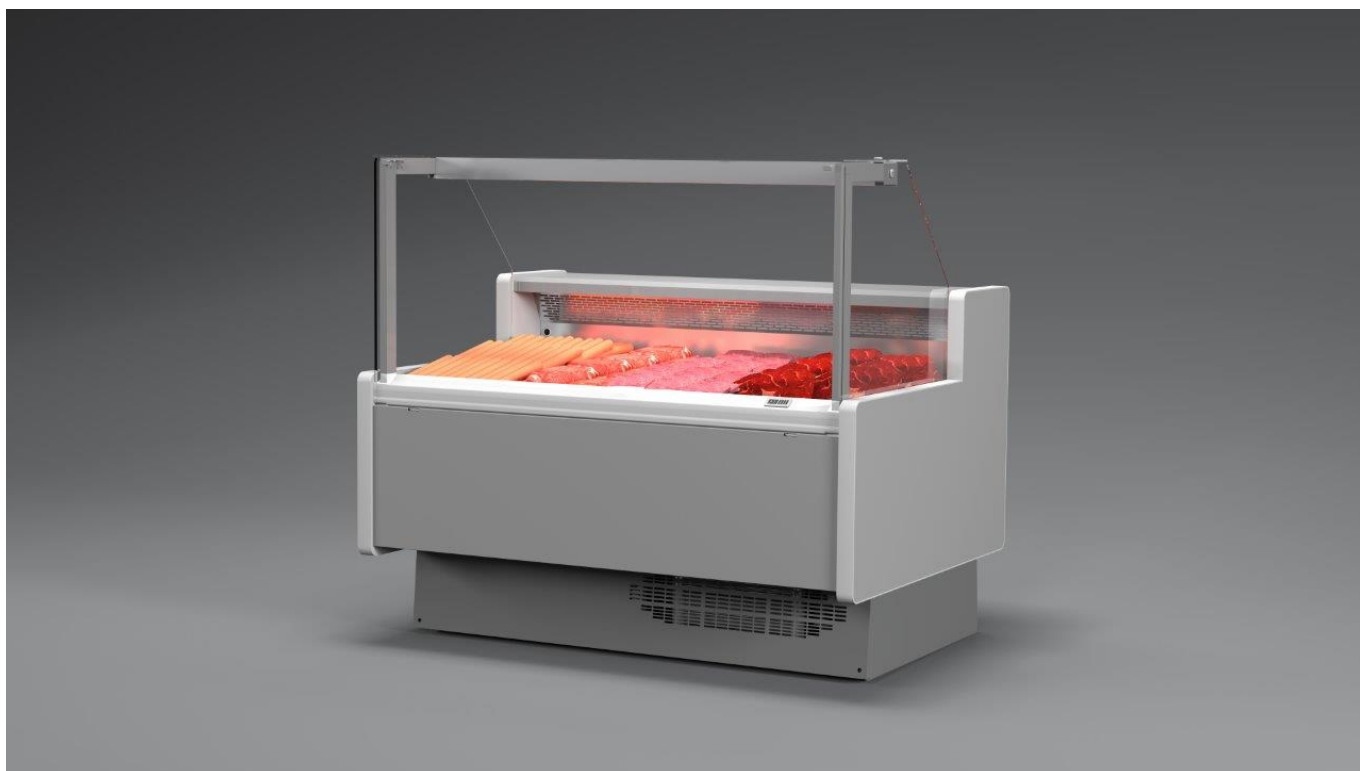

TAP A NEW ENERGY CLASS

ZITA MINI

Vitrines traditionnelles

ZITA MINI PLUG IN 3M1

ZITA mini - Vitrines traditionnelles

Alimentation

Groupe logé

Cours de climat

Snacks / Sandwiches

Viande emballés

Viande fraîche

Caractéristiques standard

Avec groupe pour gaz R452a
Couleur intérieur blanc
Éclairage T5 supérieur
Meuble groupe logé, linéaire et canalisable
Régulateur de commande électronique
Réserve sous meuble réfrigérée avec portillons
Structure en verre pas relevable et sans amortisseurs

Accessoires

Couleurs intérieur/extérieur en option
Disponible avec réfrigérant R290
Fermeture postérieure plexiglass
Separateurs

Dimensions disponibles

Hauteur (mm)	1210
Longueur sans joues (mm)	937-1250-1562-1875-2500-3125
Module Angulaire	45 E/I - 90 E/I
Prof. plateaux d'exposition (mm)	700
Profondeur totale (mm)	948