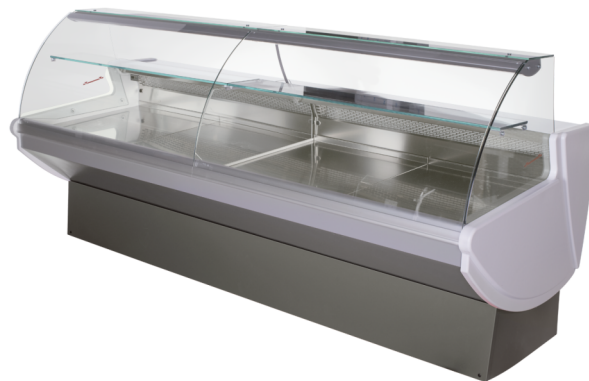

TAP A NEW ENERGY CLASS

KRISTINA

Vitrines traditionnelles

Comptoir réfrigéré à groupe logé de dimensions réduites, conçu pour les petites surfaces. Excellentes caractéristiques point de vue fiabilité, éclairage et visibilité intérieures.

KRISTINA V BA 3M1

KRISTINA - Vitrines traditionnelles

Alimentation

Groupe à distance

Cours de climat

3 M1

Couleurs disponibles

1021

Viande fraîche

Caractéristiques standard

Détendeur thermostatique
Meuble groupe logé, linéaire pas canalisable
Régulateur de commande électronique
Réserve sous meuble réfrigérée avec portillons
Thermomètre digitale