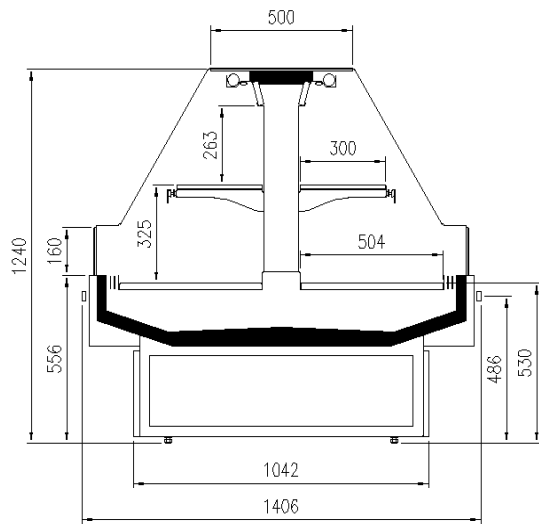

Zubehöre

Auslagefläche aus Edelstahl
LED-Beleuchtung
Trennungen
Wagenstoßabweiser aus Edelstahl

Verfügbare Abmessungen

Laenge ohne S.teile (mm) 1250,1875

TECHNISCHE ZEICHNUNGEN

VULCANO

VULCANO

VULCANO - Inseln

Verfügbare Abmessungen

Laenge ohne S.teile (mm) 1250,1875

TECHNISCHE ZEICHNUNGEN

VULCANO

Pastorfrigor S.p.A.

Reg. Gabannone, 4 Z.I. · 15033 Terruggia (AL) · Italy
Tel. +39 0142 433 711 · Fax +39 0142 433 701 · info@pastorfrigor.it
P.IVA IT00578270068 | REA AL-00578270068
www.pastorfrigor.it