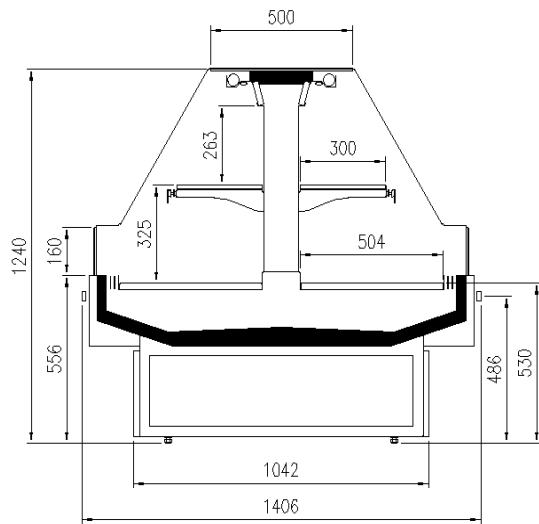

TAP A NEW ENERGY CLASS

VULCANO

Inseln

Die Gamma von Pastorfrigor hat ein neues Modell: Vulcano, die neue steckerfertige Insel. Ein einfaches Modell, mit minimalem Volumen, eine große Ausstellungsfläche mit einer weiterer Sichtbarkeit an Produkte. Das Modell hat zwei Wannen durch eine transparente Trennung getrennt sind, die das Sichtfeld auf beiden Seiten laesst. Verfügbar in R290 in den Längen: 1250, 1875 +Kopfstücke.

Zubehöre

Auslagefläche aus Edelstahl
LED-Beleuchtung
Trennungen
Wagenstoßabweiser aus Edelstahl

Verfügbare Abmessungen

Laenge ohne S.teile (mm) 1250,1875

TECHNISCHE ZEICHNUNGEN

VULCANO

VULCANO

VULCANO - Inseln