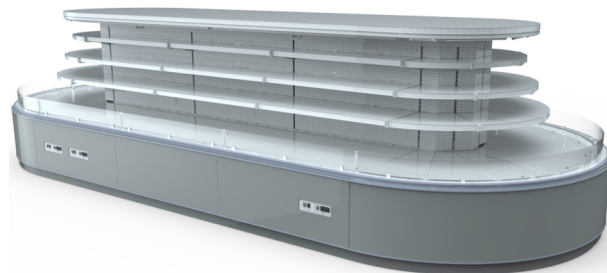

MAUI 3M2

MAUI - Wandkühlregale

Stromversorgung

Ohne Kompressor

Klimaklassen

3 M2

Erhältliche Farben

1015

1021

2011

3002

3020

5005

5012

6018

7035

7037

9006

9010

9011

Ausstellungskategorien

Delikatessen

Fertiggerichte und Salate

Impulskauf

Milchprodukte,
Milche, Käse

Obst und Gemüse

Würst

Standard Ausstattungen

3 Regalen mit Preisschienen
Auslagefläche aus plastifiziertem/Edelstahl Blech
Digital Thermometer
Möbelfrontbeleuchtung
Nummerierte Klemmenleiste
Rücken am Rücken kanalisierbares halbhohes
Wandkühlregal mit Kopfstücke
Thermostatisches Expansionsventil

Zubehöre

E-Ventil mit Spule
Elektronische Steuerung
Elektronischer Ventilator mit niedrigem
Stromverbrauch
Holzverpackung
Manuelle Nachtrollo
Regalbeleuchtung T5/LED
Trennungen
Wagenstoßabweiser aus Edelstahl
Zusammenbaukit fuer Rücken-an-Rücken
Kanalisiert

Verfügbare Abmessungen

Auslagen reihe (N°)	3
Auslagen reihe (mm)	500/400/300
äußere Tiefe (mm)	1122
Fronthöhe (mm)	667
Höhe mit S.teile (mm)	1635
Laenge ohne S.teile (mm)	1250;1875;2500;3750;TE
	STATA