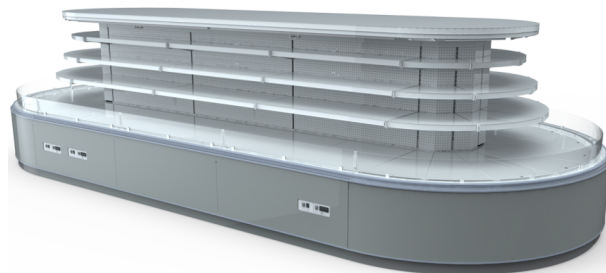

TAP A NEW ENERGY CLASS

Wandkühlregale

Niedrige vertikale Kühlinsel mit externem Aggregat und doppeltem (oder einzelner) runden Kopfteil, ideal für die Ausstellung von Wurstwaren, Milchprodukten und Getränken. Die Tiefe des Behälters und der Regale ermöglicht eine großzügige Warenpräsentation.

BMM 3 RIP

MAUI 3M2

MAUI - Wandkühlregale

Stromversorgung

Ohne Kompressor

Klimaklassen

3 M2

Erhältliche Farben