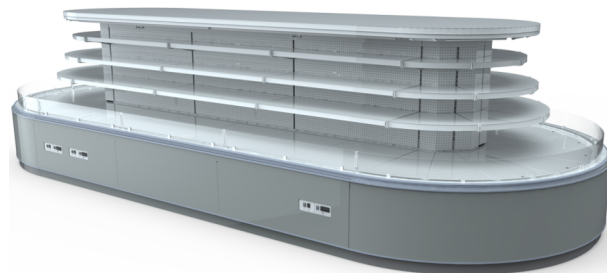

TAP A NEW ENERGY CLASS

Wandkühlregale

Niedrige vertikale Kühlinsel mit externem Aggregat und doppeltem (oder einzelmem) runden Kopfteil, ideal für die Ausstellung von Wurstwaren, Milchprodukten und Getränken. Die Tiefe des Behälters und der Regale ermöglicht eine großzügige Warenpräsentation.

BMM 3 RIP

MAUI 3M2

MAUI - Wandkühlregale

Stromversorgung

Ohne Kompressor

Klimaklassen

3 M2

Erhältliche Farben