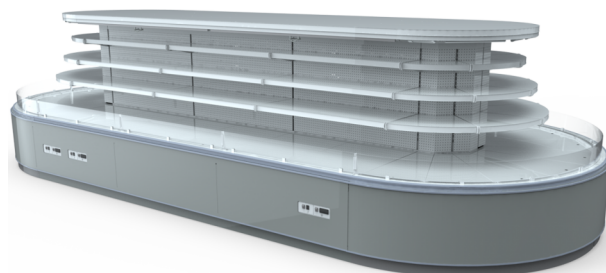

MAUI 3M2

MAUI - Wandkühlregale

Stromversorgung

Ohne Kompressor

Klimaklassen

3 M2

Ausstellungskategorien

Delikatessen

Fertiggerichte und Salate

Impulskauf

Milchprodukte, Milche, Käse

Obst und Gemüse

Würst

Standard Ausstattungen

3 Regalen mit Preisschienen
Auslagefläche aus plastifiziertem/Edelstahl Blech
Digital Thermometer
Möbelfrontbeleuchtung
Nummerierte Klemmenleiste
Rücken am Rücken kanalisierbares halbhohes
Wandkühlregal mit Kopfstücke
Thermostatisches Expansionsventil

Zubehöre

E-Ventil mit Spule
Elektronische Steuerung
Elektronischer Ventilator mit niedrigem
Stromverbrauch
Holzverpackung
Manuelle Nachtrollo
Regalbeleuchtung T5/LED
Trennungen
Wagenstoßabweiser aus Edelstahl
Zusammenbaukit fuer Rücken-an-Rücken
Kanalisiert

Verfügbare Abmessungen

Auslagen reihe (N°)	3
Auslagen reihe (mm)	500/400/300
äußere Tiefe (mm)	1122
Fronthöhe (mm)	667
Höhe mit S.teile (mm)	1635
Laenge ohne S.teile (mm)	1250;1875;2500;3750;TE
	STATA