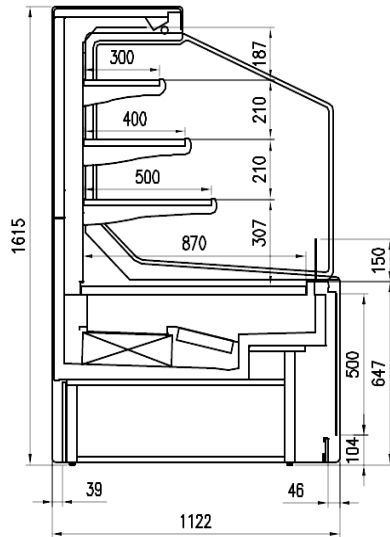

Verfügbare Abmessungen

Auslagen reihe (N°)	3
Auslagen reihe (mm)	500/400/300
äußere Tiefe (mm)	1122
Fronthöhe (mm)	667
Höhe mit S.teile (mm)	1635
Laenge ohne S.teile (mm)	1250;1875;2500;3750;TE
	STATA

TECHNISCHE ZEICHNUNGEN

Verfügbare Abmessungen

Auslagen reihe (N°)	3
Auslagen reihe (mm)	500/400/300
äußere Tiefe (mm)	1122
Fronthöhe (mm)	667
Höhe mit S.teile (mm)	1635
Laenge ohne S.teile (mm)	1250;1875;2500;3750;TE
	STATA

EINIGE FOTOS