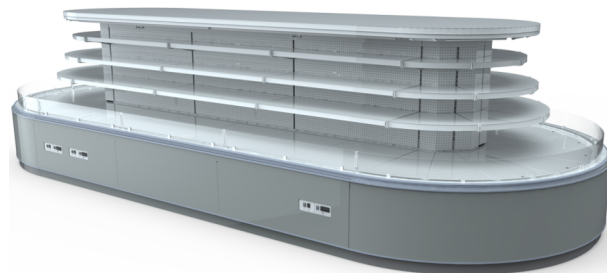

TAP A NEW ENERGY CLASS

Wandkühlregale

Niedrige vertikale Kühlinsel mit externem Aggregat und doppeltem (oder einzelner) runden Kopfteil, ideal für die Ausstellung von Wurstwaren, Milchprodukten und Getränken. Die Tiefe des Behälters und der Regale ermöglicht eine großzügige Warenpräsentation.

BMM 3 RIP

MAUI 3M2

MAUI - Wandkühlregale

Stromversorgung

Ohne Kompressor

Klimaklassen

3 M2

Erhältliche Farben