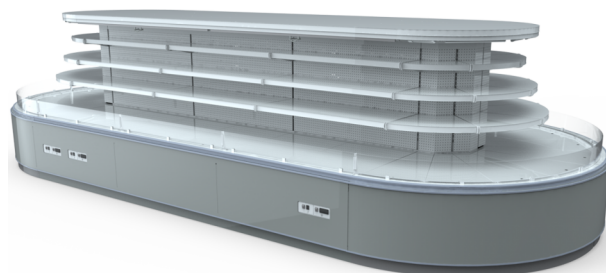

TAP A NEW ENERGY CLASS

Wandkühlregale

Niedrige vertikale Kühlinsel mit externem Aggregat und doppeltem (oder einzelner) runden Kopfteil, ideal für die Ausstellung von Wurstwaren, Milchprodukten und Getränken. Die Tiefe des Behälters und der Regale ermöglicht eine großzügige Warenpräsentation.

MAUI 3M2

MAUI - Wandkühlregale

Stromversorgung

Ohne Kompressor

Klimaklassen

3 M2

Ausstellungskategorien

Delikatessen

Fertiggerichte und Salate

Impulskauf

Milchprodukte, Milche, Käse

Obst und Gemüse

Würst

Standard Ausstattungen

3 Regalen mit Preisschienen
Auslagefläche aus plastifiziertem/Edelstahl Blech
Digital Thermometer
Möbelfrontbeleuchtung
Nummerierte Klemmenleiste
Rücken am Rücken kanalisierbares halbhohes
Wandkühlregal mit Kopfstücke
Thermostatisches Expansionsventil