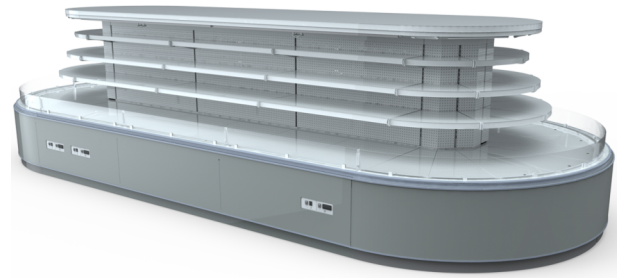

TAP A NEW ENERGY CLASS

Wandkühlregale

Niedrige vertikale Kühlinsel mit externem Aggregat und doppeltem (oder einzelner) runden Kopfteil, ideal für die Ausstellung von Wurstwaren, Milchprodukten und Getränken. Die Tiefe des Behälters und der Regale ermöglicht eine großzügige Warenpräsentation.

MAUI 3M2

MAUI - Wandkühlregale

Stromversorgung

Ohne Kompressor

Klimaklassen

3 M2

Ausstellungskategorien

Delikatessen

Fertiggerichte und Salate

Impulskauf

Milchprodukte, Milche, Käse

Obst und Gemüse

Würst

Standard Ausstattungen

3 Regalen mit Preisschienen
Auslagefläche aus plastifiziertem/Edelstahl Blech
Digital Thermometer
Möbelfrontbeleuchtung
Nummerierte Klemmenleiste
Rücken am Rücken kanalisierbares halbhohes
Wandkühlregal mit Kopfstücke
Thermostatisches Expansionsventil