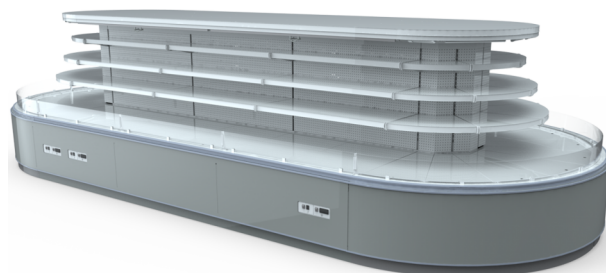

TAP A NEW ENERGY CLASS

Wandkühlregale

Niedrige vertikale Kühlinsel mit externem Aggregat und doppeltem (oder einzelmem) runden Kopfteil, ideal für die Ausstellung von Wurstwaren, Milchprodukten und Getränken. Die Tiefe des Behälters und der Regale ermöglicht eine großzügige Warenpräsentation.

MAUI 3M2

MAUI - Wandkühlregale

Stromversorgung

Ohne Kompressor

Klimaklassen

3 M2

Ausstellungskategorien

Delikatessen

Fertiggerichte und Salate

Impulskauf

Milchprodukte, Milche, Käse

Obst und Gemüse

Würst

Standard Ausstattungen

3 Regalen mit Preisschienen
Auslagefläche aus plastifiziertem/Edelstahl Blech
Digital Thermometer
Möbelfrontbeleuchtung
Nummerierte Klemmenleiste
Rücken am Rücken kanalisierbares halbhohes
Wandkühlregal mit Kopfstücke
Thermostatisches Expansionsventil