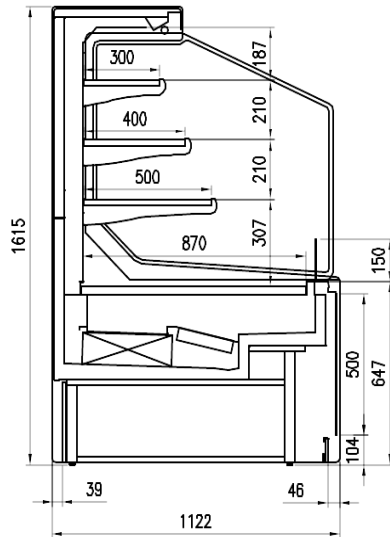

TECHNISCHE ZEICHNUNGEN

BMM 3 RIP