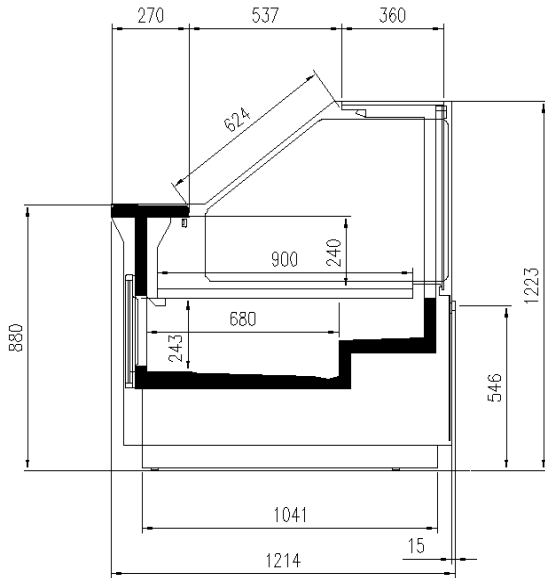

TECHNISCHE ZEICHNUNGEN

PRINCE VDR