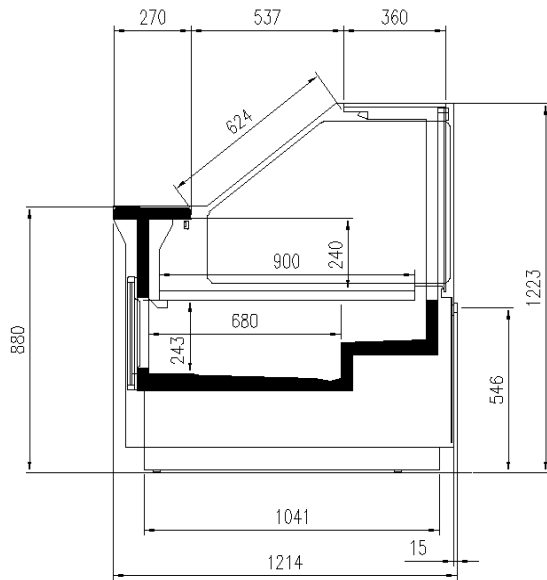

TECHNISCHE ZEICHNUNGEN

PRINCE VDR