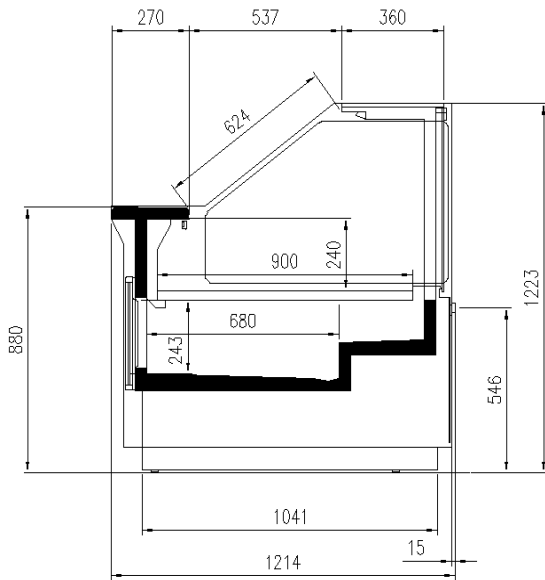

TECHNISCHE ZEICHNUNGEN

PRINCE VDR