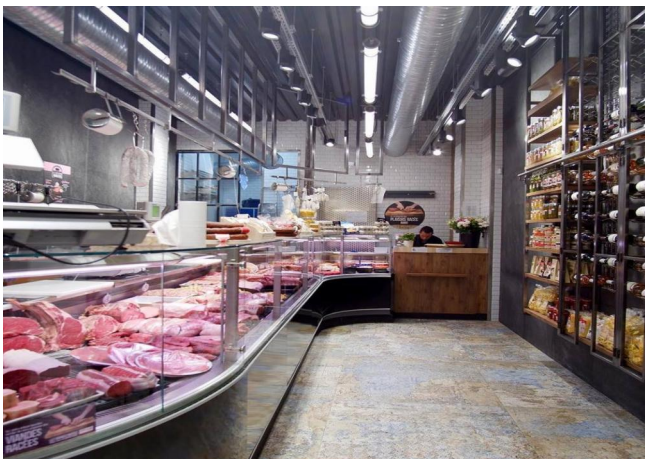

EINIGE FOTOS