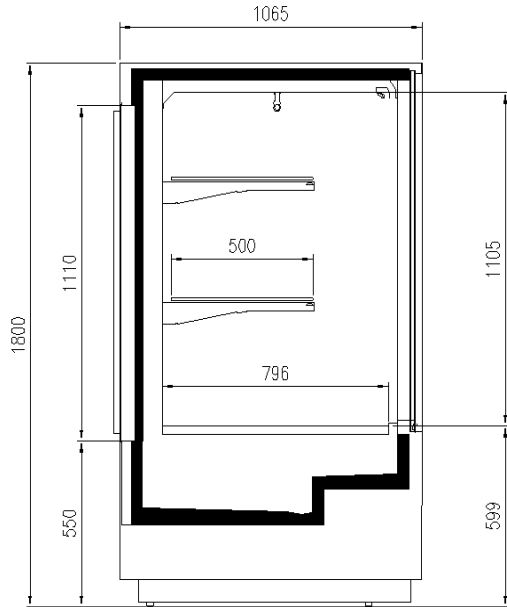

TECHNISCHE ZEICHNUNGEN