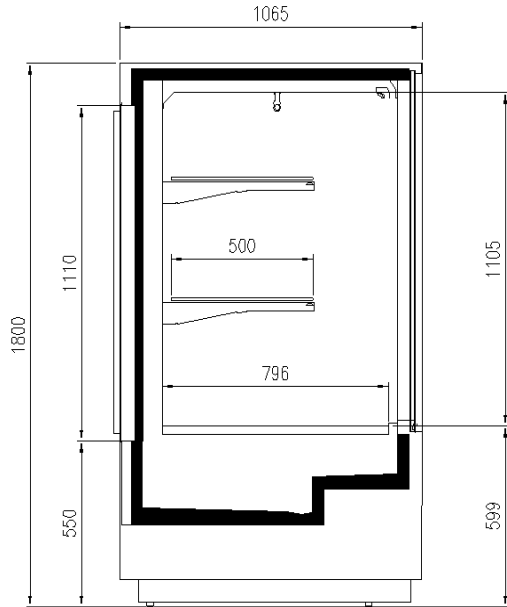

TECHNISCHE ZEICHNUNGEN

EXCELLENCE TOWER