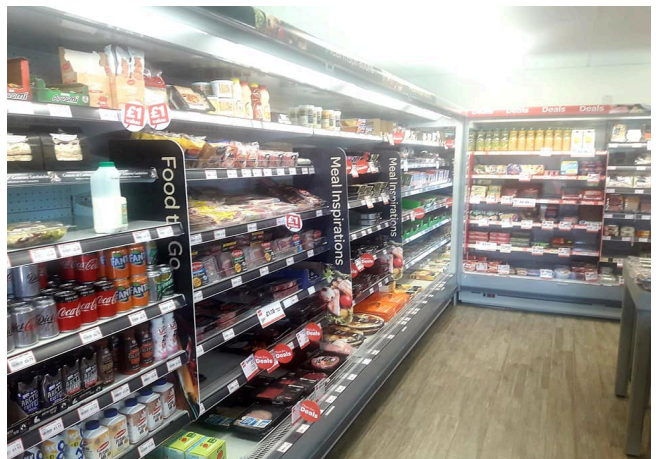

EINIGE FOTOS