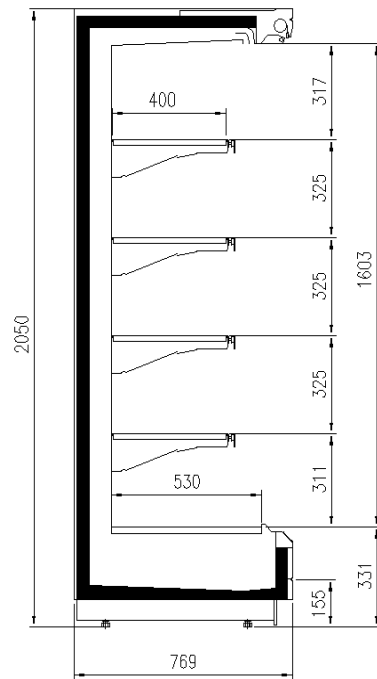

TECHNISCHE ZEICHNUNGEN

H205 P110

H205 P100