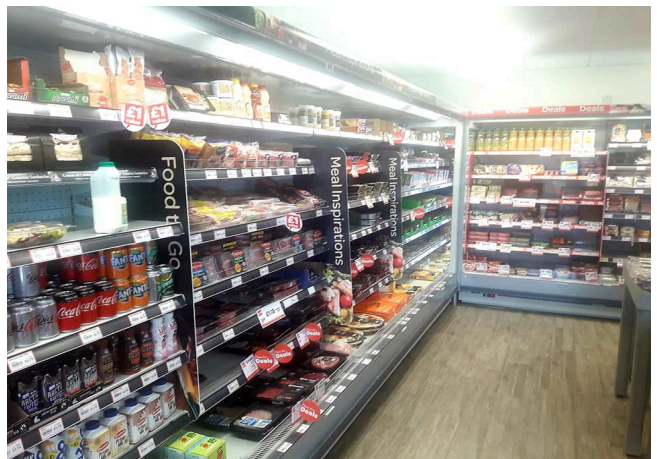

EINIGE FOTOS