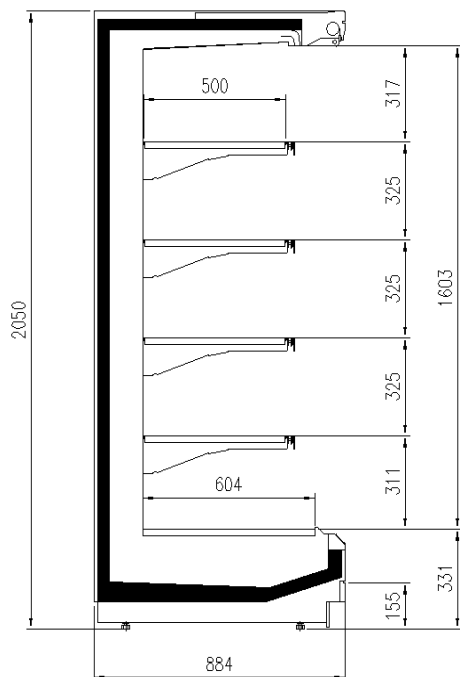

TECHNISCHE ZEICHNUNGEN

H205 P110

H205 P100