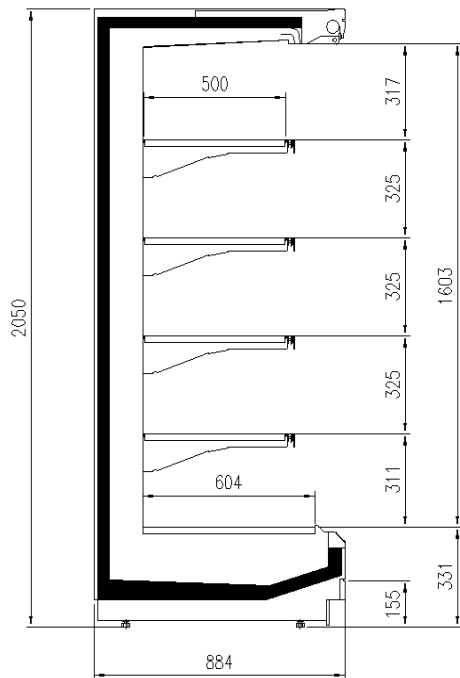

TECHNISCHE ZEICHNUNGEN

H205 P110

H205 P100