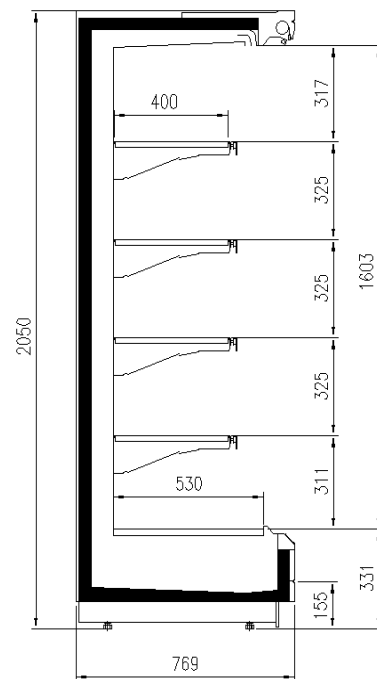

TECHNISCHE ZEICHNUNGEN

H205 P110

H205 P100