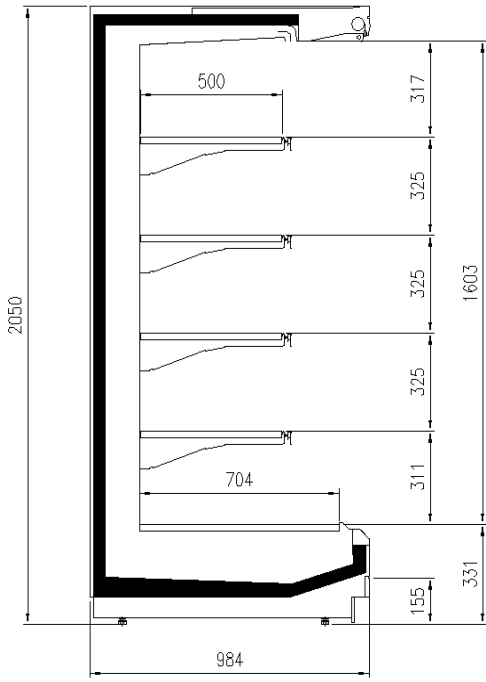

H205 P90

H205 P100