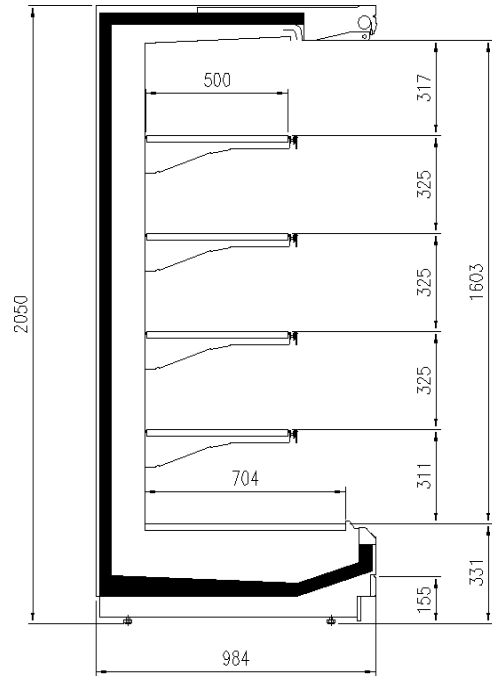

TECHNISCHE ZEICHNUNGEN

H205 P110

H205 P100