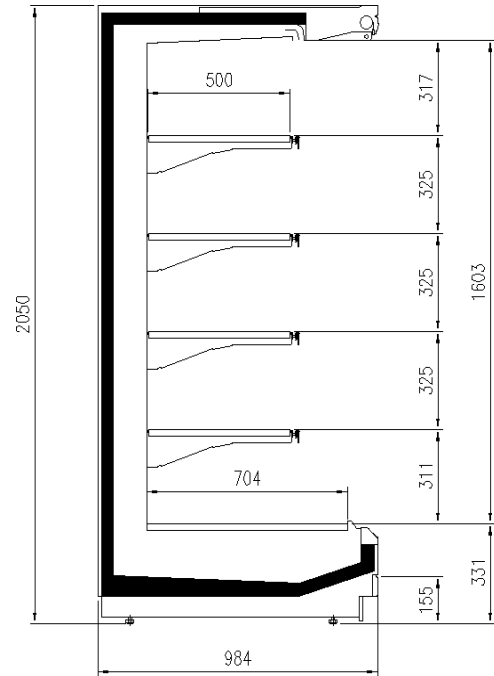

TECHNISCHE ZEICHNUNGEN

H205 P110

H205 P100