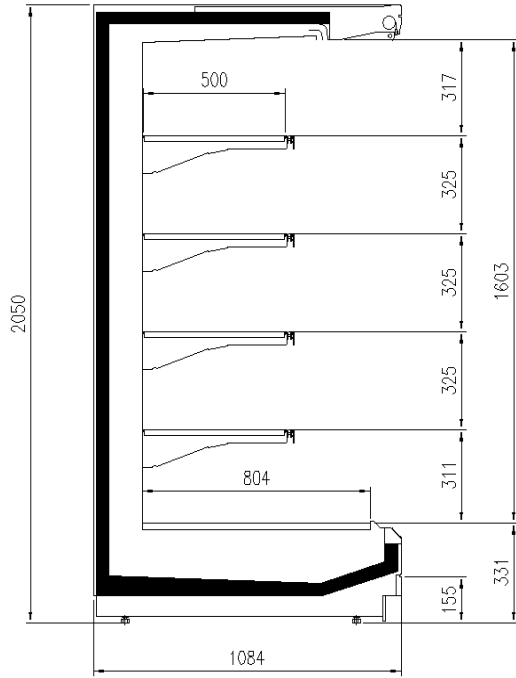

Verfügbare Abmessungen

Auslagen reihe (mm) 500
äußere Tiefe (mm) 750-900 -1000 -1100
Höhe mit S.teile (mm) 2050- 2160
Laenge ohne S.teile (mm) 1250 -1875 - 2500 - 3750

EINIGE FOTOS

TECHNISCHE ZEICHNUNGEN