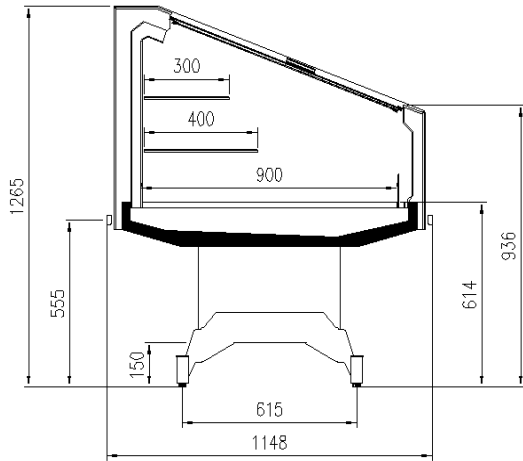

# TECHNISCHE ZEICHNUNGEN

Auslagefläche aus Edelstahl  
CO<sub>2</sub>-Trocknen  
Holzverpackung  
Satz Bodengitter, lackiert  
Trennungen aus Gitter

PANAREA HD BMM C

**Pastorfrigor S.p.A.**

Reg. Gabannone, 4 Z.I. · 15033 Terruggia (AL) · Italy  
Tel. +39 0142 433 711 · Fax +39 0142 433 701 · [info@pastorfrigor.it](mailto:info@pastorfrigor.it)  
P.IVA IT00578270068 | REA AL-00578270068  
[www.pastorfrigor.it](http://www.pastorfrigor.it)