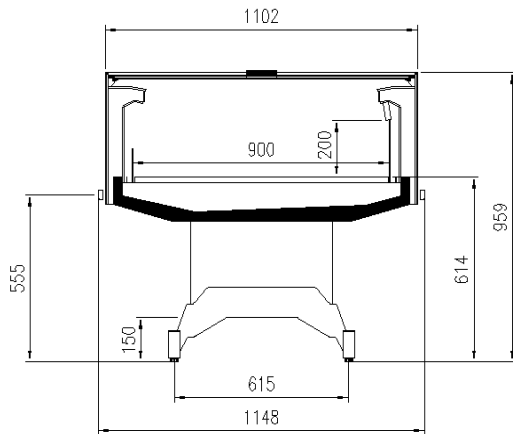

Zubehöre

CO2-Kühlsystem
Holzverpackung
Mögliche interne und externe RAL-Farben
Rollen
Schwenkbare Anzeigefläche
Trennungen
Wanne aus Edelstahl

TECHNISCHE ZEICHNUNGEN

PANAREA HD

Pastorfrigor S.p.A.

Reg. Gabannone, 4 Z.I. · 15033 Terruggia (AL) · Italy
Tel. +39 0142 433 711 · Fax +39 0142 433 701 · info@pastorfrigor.it
P.IVA IT00578270068 | REA AL-00578270068
www.pastorfrigor.it