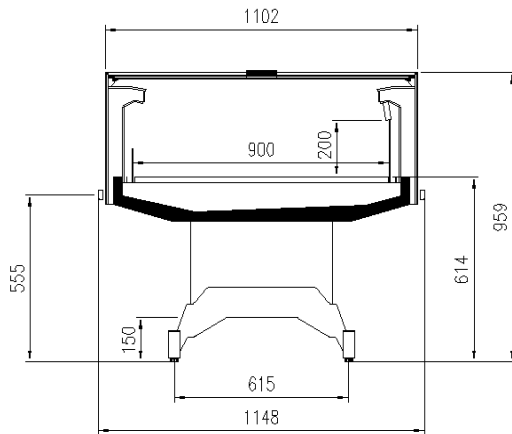

Zubehöre

CO2-Kühlsystem
Holzverpackung
Mögliche interne und externe RAL-Farben
Rollen
Schwenkbare Anzeigefläche
Trennungen
Wanne aus Edelstahl

TECHNISCHE ZEICHNUNGEN

PANAREA HD

Pastorfrigor S.p.A.

Reg. Gabannone, 4 Z.I. · 15033 Terruggia (AL) · Italy
Tel. +39 0142 433 711 · Fax +39 0142 433 701 · info@pastorfrigor.it
P.IVA IT00578270068 | REA AL-00578270068
www.pastorfrigor.it