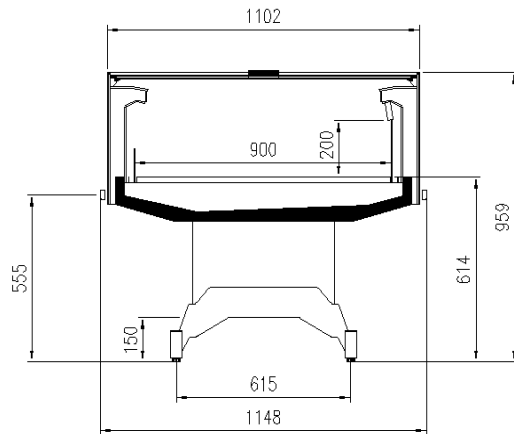

Zubehöre

CO2-Kühlsystem
Holzverpackung
Mögliche interne und externe RAL-Farben
Rollen
Schwenkbare Anzeigefläche
Trennungen
Wanne aus Edelstahl

TECHNISCHE ZEICHNUNGEN

PANAREA HD

Pastorfrigor S.p.A.

Reg. Gabannone, 4 Z.I. · 15033 Terruggia (AL) · Italy
Tel. +39 0142 433 711 · Fax +39 0142 433 701 · info@pastorfrigor.it
P.IVA IT00578270068 | REA AL-00578270068
www.pastorfrigor.it