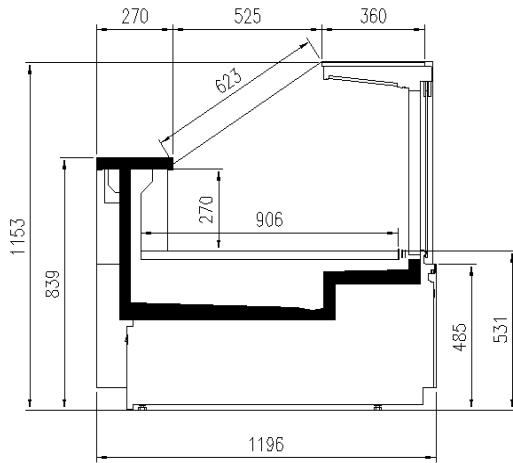

TECHNISCHE ZEICHNUNGEN

EXCELSIOR