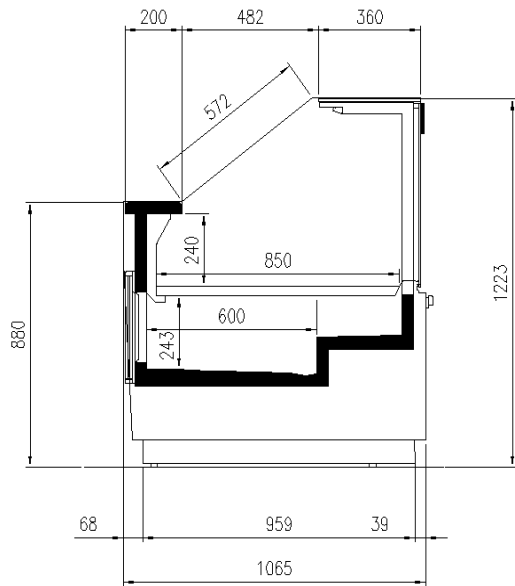

TECHNISCHE ZEICHNUNGEN

EXCELLENCE