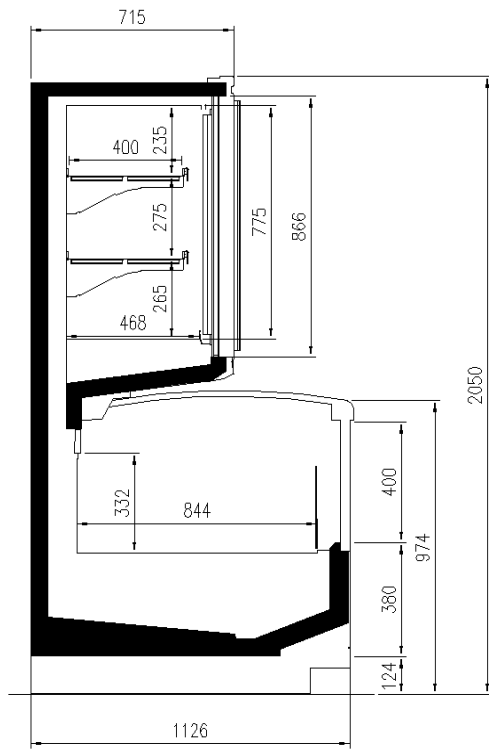

TECHNISCHE ZEICHNUNGEN

MILANO H205 HG P