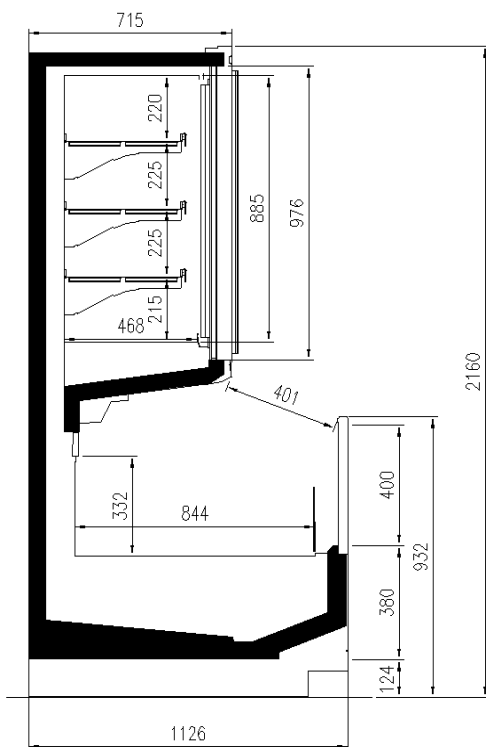

MILANO H216 HG