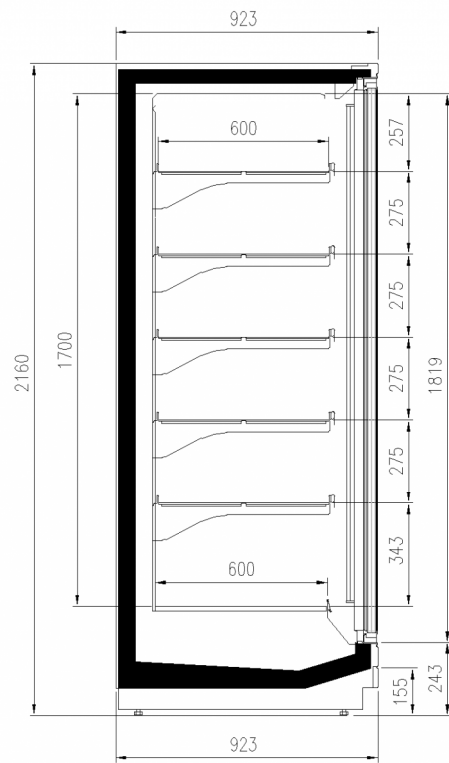

TECHNISCHE ZEICHNUNGEN

TO H216 P90