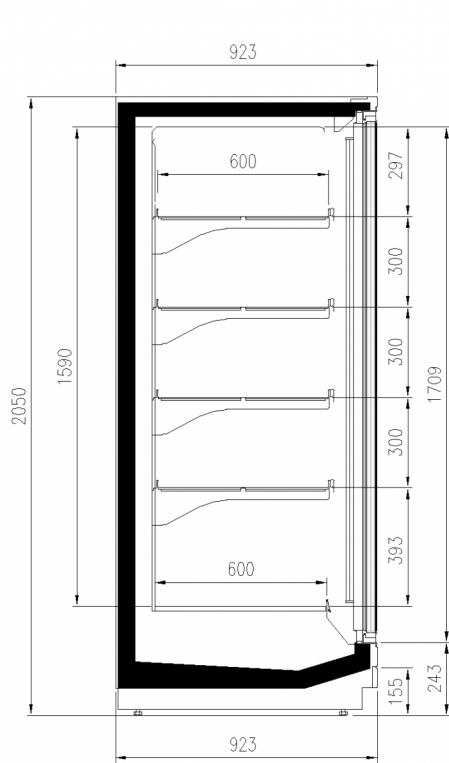

TECHNISCHE ZEICHNUNGEN

TO H205 P90