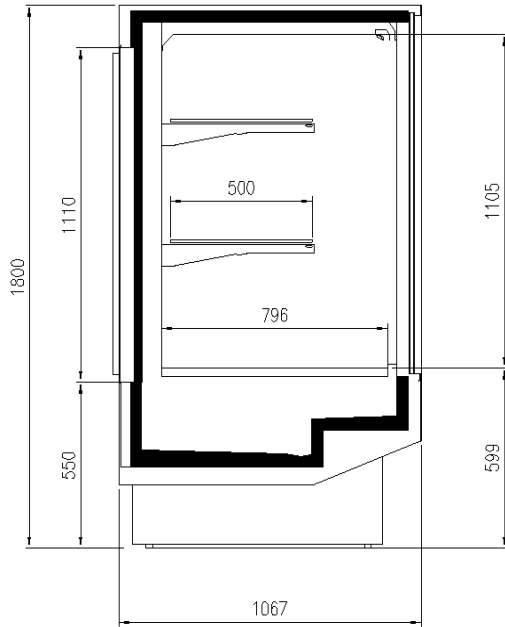

TAP A NEW ENERGY CLASS

ESKIMO TOWER

Bedienungstheke

Eskimo ist die gekühlte Vitrine von Pastorfrigor mit geraden Scheiben und in 6 kanalisierbaren Längen, Innen- und Aussenecken. Eine absolute Neuheit ist Tower Vitrine, mit der die Fleischpräsentation sowohl in kleinen Märkten als auch in Supermärkten aufwerten können

Verfügbare Abmessungen

Laenge ohne S.teile (mm)1250

EINIGE FOTOS

TECHNISCHE ZEICHNUNGEN

ESKIMO TOWER

Pastorfrigor S.p.A.

Reg. Gabannone, 4 Z.I. · 15033 Terruggia (AL) · Italy
Tel. +39 0142 433 711 · Fax +39 0142 433 701 · info@pastorfrigor.it
P.IVA IT00578270068 | REA AL-00578270068
www.pastorfrigor.it