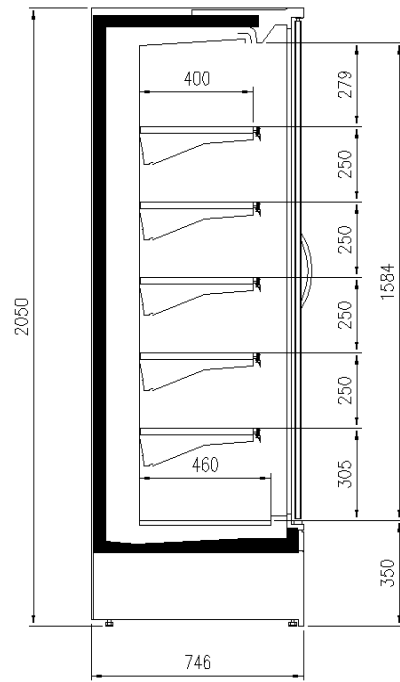

TECHNISCHE ZEICHNUNGEN

H216 P75 TN

H205 P75 TN