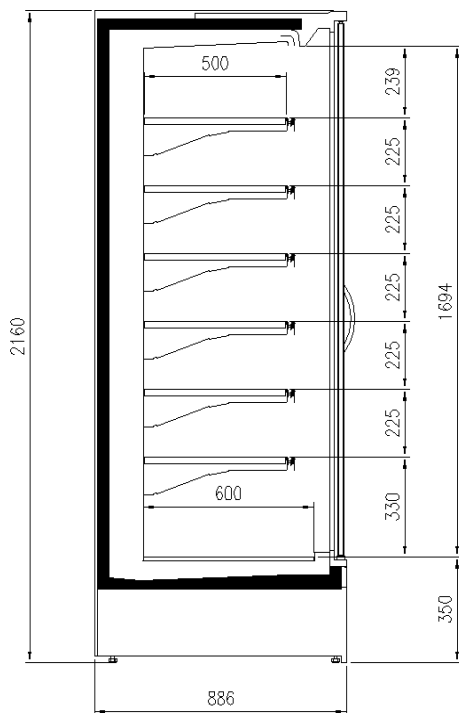

TECHNISCHE ZEICHNUNGEN

H216 P75 TN

H205 P75 TN