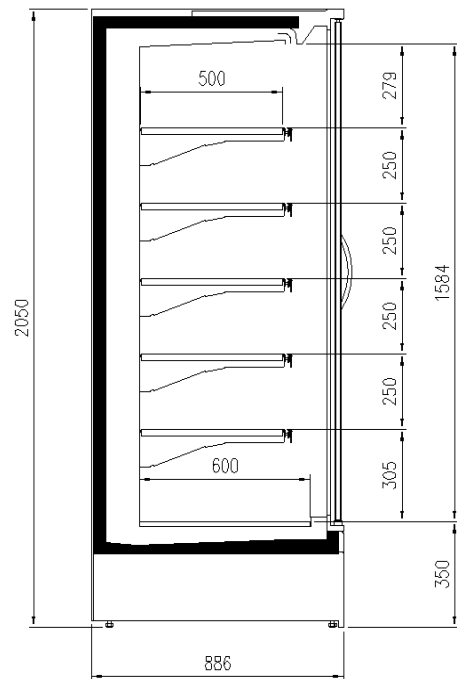

TECHNISCHE ZEICHNUNGEN

H216 P75 TN

H205 P75 TN