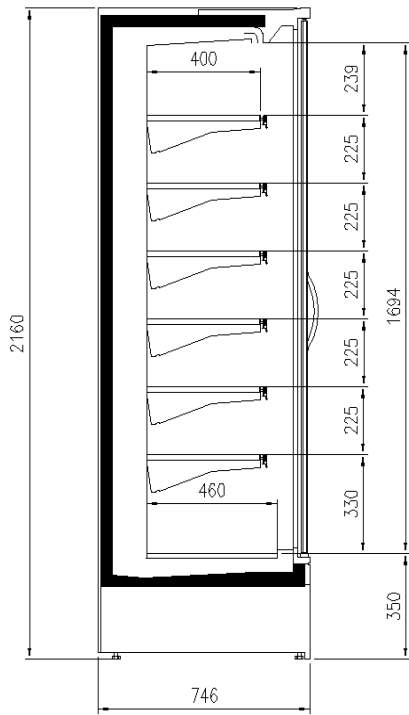

TECHNISCHE ZEICHNUNGEN

H216 P75 TN