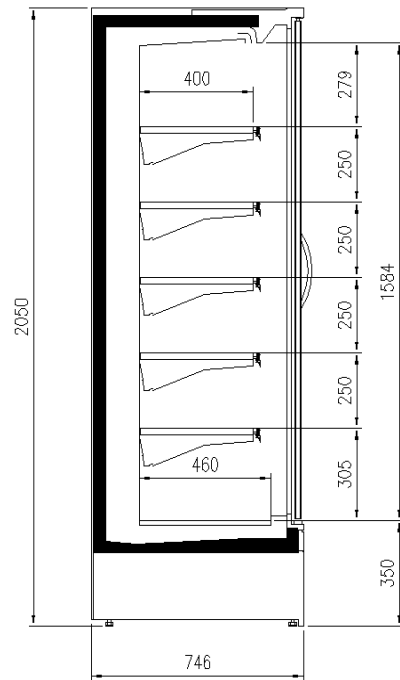

TECHNISCHE ZEICHNUNGEN

H216 P75 TN

H205 P75 TN