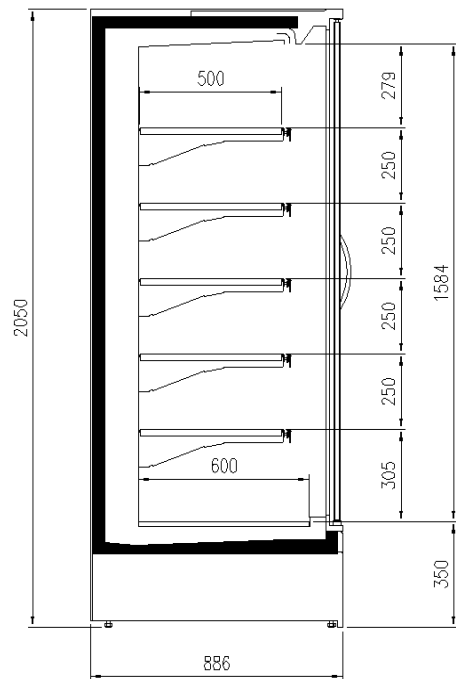

TECHNISCHE ZEICHNUNGEN

H216 P75 TN

H205 P75 TN