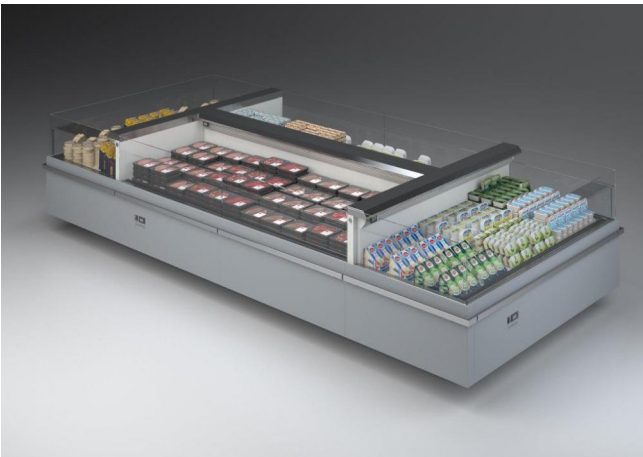

EINIGE FOTOS