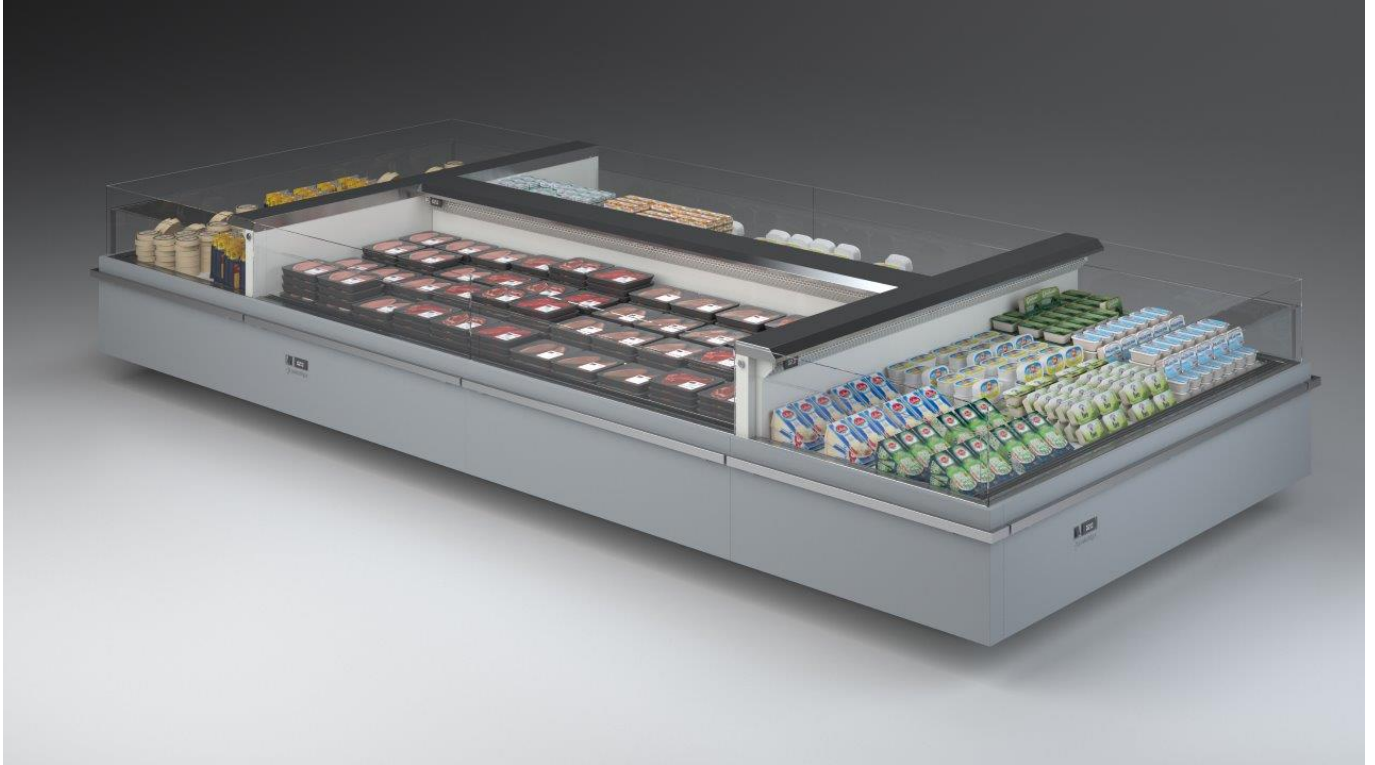

TAP A NEW ENERGY CLASS

Inseln

Selbstbedienungs-Kühlmöbel mit positiver Temperatur und externem Aggregat. Kanalisierbar sowohl seitig als auch mit Kopfstücke. Jetzt mit neuen Linien und gerade Scheiben, um den Energiestandards gerecht zu werden und immer im Namen des italienischen Stils.

7035

7037

9006

9010

9011

Ausstellungskategorien

Delikatessen

Essen zum
Mitnehmen

Fertiggerichte und
Salate

Milchprodukte,
Milche, Käse

Verpackter Fleisch

Wurst

Standard Ausstattungen

Auslagefläche aus plastifiziertem/Edelstahl Blech
Elektrische Abtauheizung
Ext. Kälteanschluss mit geschloss. Front od.
Stofffüße
Gerade Scheibe
Glykol-Kühlsysteme
Innen weiß
Nummerierte Klemmenleiste

Zubehöre

Auslagefläche aus Edelstahl
CO2-Kühlsystem
E-Ventil mit Spule
Elektronische Steuerung
Holzverpackung
Master und Slave-Steuerung
Mögliche interne und externe RAL-Farben
Trennungen aus Gitter
Wagenstoßabweiser aus Edelstahl
Zentralgekühltes Möbel auf Beine
Zusammenbaukit Abfluss