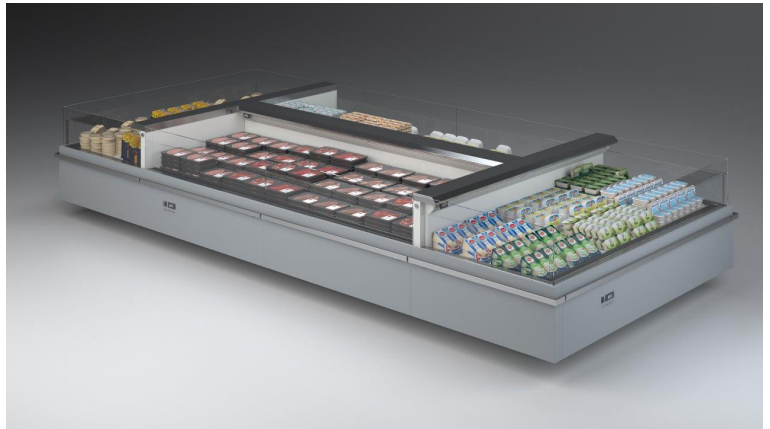

TAP A NEW ENERGY CLASS

Inseln

Selbstbedienungs-Kühlmöbel mit positiver Temperatur und externem Aggregat. Kanalisierbar sowohl seitig als auch mit Kopfstücke. Jetzt mit neuen Linien und gerade Scheiben, um den Energiestandards gerecht zu werden und immer im Namen des italienischen Stils.

ISLANDA

ISLANDA - Inseln

Stromversorgung

Ohne Kompressor

Klimaklassen

3 M1

3 M2

Erhältliche Farben

Fertiggerichte und
Salate

Milchprodukte,
Milche, Käse

Verpackter Fleisch

Wurst

Standard Ausstattungen

Auslagefläche aus plastifiziertem/Edelstahl Blech
Elektrische Abtauheizung
Ext. Kälteanschluss mit geschloss. Front od.
Stofffüße
Gerade Scheibe
Glykol-Kühlsysteme
Innen weiß
Nummerierte Klemmenleiste

Zubehöre

Auslagefläche aus Edelstahl
CO2-Kühlsystem
E-Ventil mit Spule
Elektronische Steuerung
Holzverpackung
Master und Slave-Steuerung
Mögliche interne und externe RAL-Farben
Trennungen aus Gitter
Wagenstoßabweiser aus Edelstahl
Zentralgekühltes Möbel auf Beine
Zusammenbaukit Abfluss