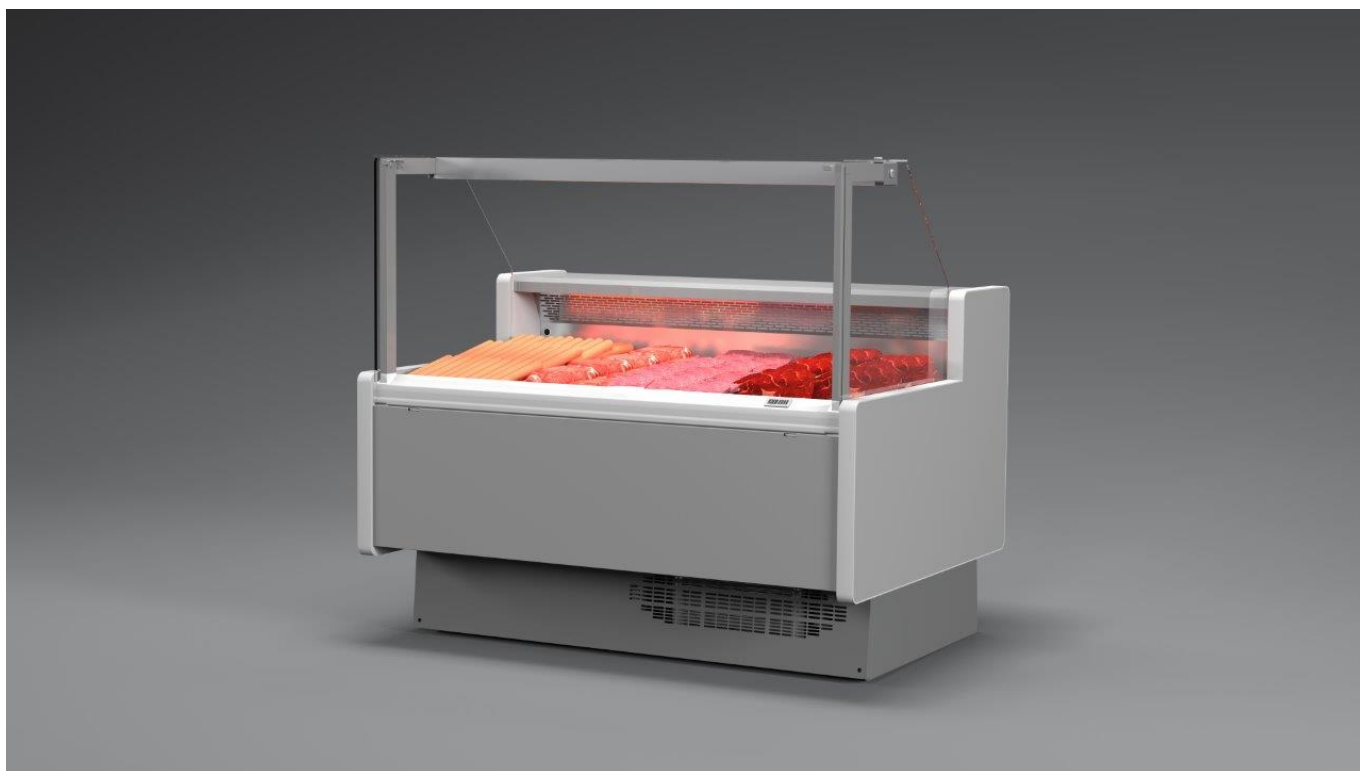

TAP A NEW ENERGY CLASS

ZITA MINI

Bedienungstheke

ZITA MINI

ZITA mini - Bedienungstheke

Stromversorgung

Steckerfertig ohne Kompressor

Klimaklassen

Frischer Fleisch

Snacks / Sandwiches

Verpackter Fleisch

Würst

Standard Ausstattungen

Elektronische Steuerung
Glasaufsatz nicht hebbbar und ohne
Gasdrückfedern
Innen weiß
Möbelfrontbeleuchtung
Steckerfertig für Gas R452a
Steckerfertiges Möbel, Kanalisierbare lineare
Module
Unterbaukühlung mit Türen
Verfügbar mit Kältemittel R290

Zubehöre

Mögliche interne und externe RAL-Farben
Rückseitige Plexiglasabdeckungen
Trennungen

Verfügbare Abmessungen

Auslagefläche (mm)	700
äußere Tiefe (mm)	948
Eckige Module	45 E/I - 90 E/I
Höhe mit S.teile (mm)	1210
Laenge ohne S.teile (mm)	937-1250-1562-1875-2500-3125