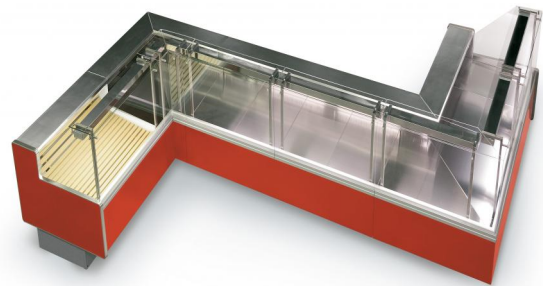

EINIGE FOTOS