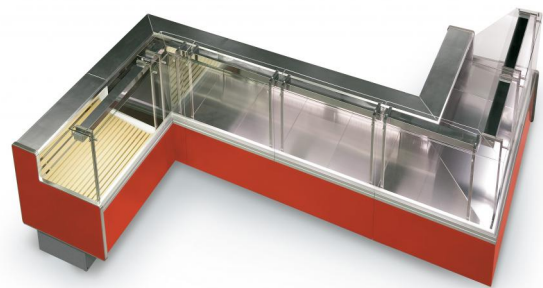

EINIGE FOTOS