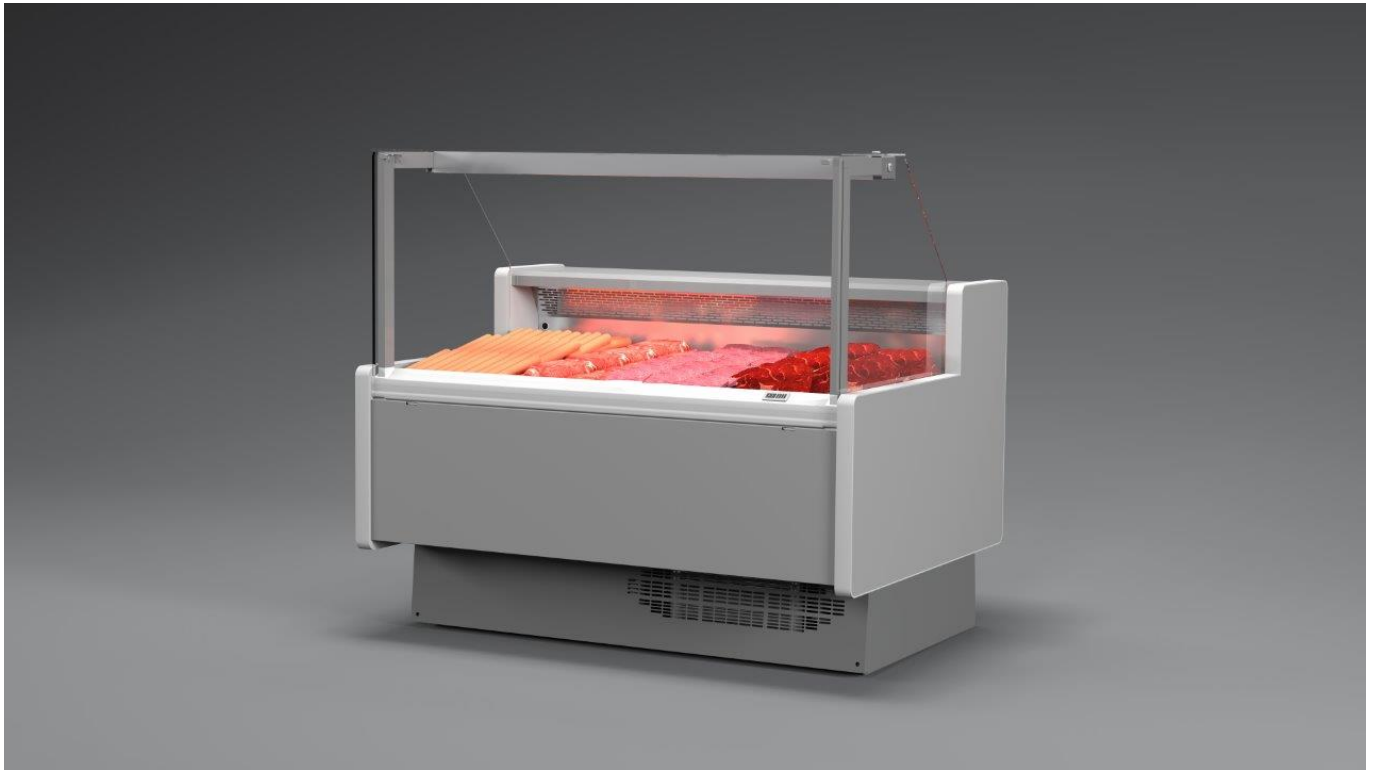

TAP A NEW ENERGY CLASS

ZITA MINI

Bedienungstheke

ZITA MINI

ZITA mini - Bedienungstheke

Stromversorgung

Steckerfertig ohne Kompressor

Klimaklassen

Frischer Fleisch

Snacks / Sandwiches

Verpackter Fleisch

Würst

Standard Ausstattungen

Elektronische Steuerung
Glasaufsatz nicht hebbar und ohne
Gasdrückfedern
Innen weiß
Möbelfrontbeleuchtung
Steckerfertig für Gas R452a
Steckerfertiges Möbel, Kanalisierbare lineare
Module
Unterbaukühlung mit Türen
Verfügbar mit Kältemittel R290

Zubehöre

Mögliche interne und externe RAL-Farben
Rückseitige Plexiglasabdeckungen
Trennungen

Verfügbare Abmessungen

Auslagefläche (mm)	700
äußere Tiefe (mm)	948
Eckige Module	45 E/I - 90 E/I
Höhe mit S.teile (mm)	1210
Laenge ohne S.teile (mm)	937-1250-1562-1875-2500-3125