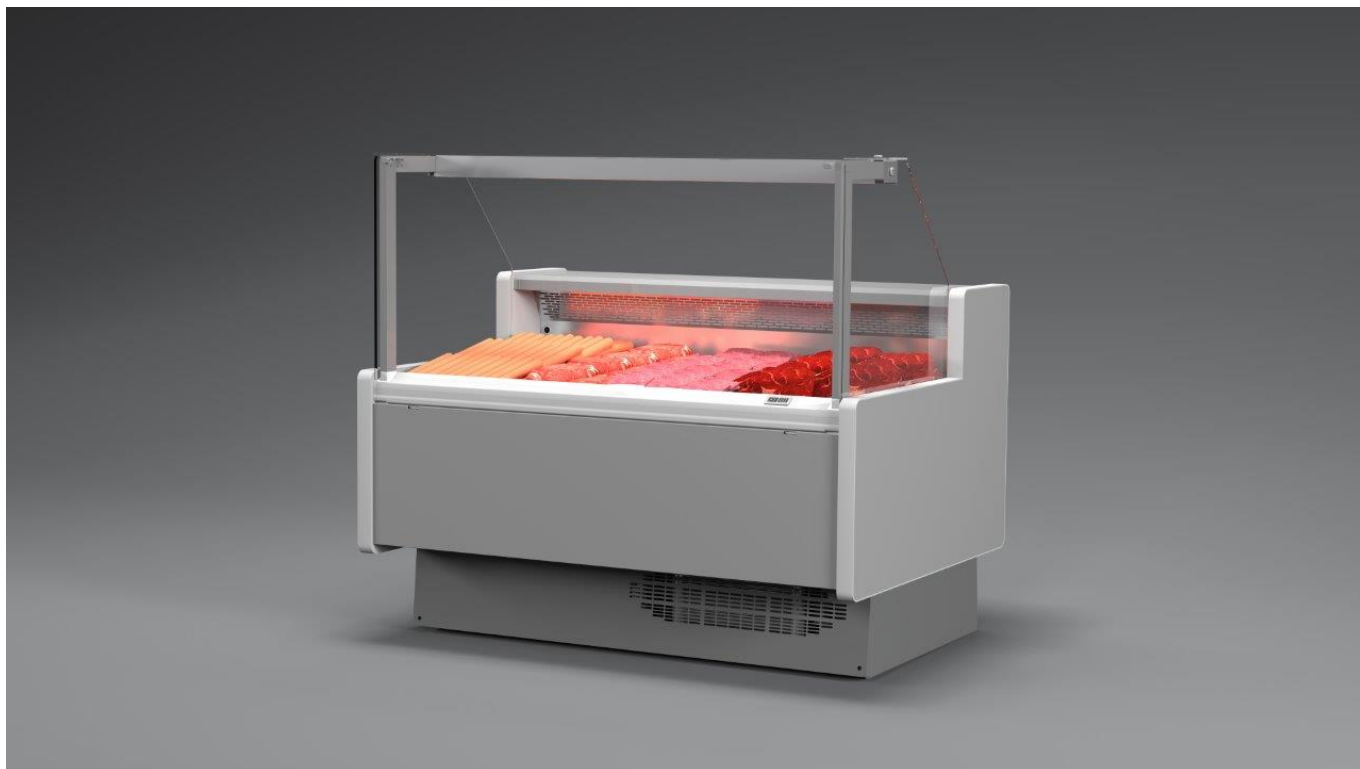

TAP A NEW ENERGY CLASS

ZITA MINI

Bedienungstheke

ZITA MINI

ZITA mini - Bedienungstheke

Stromversorgung

Steckerfertig ohne Kompressor

Klimaklassen

Frischer Fleisch

Snacks / Sandwiches

Verpackter Fleisch

Würst

Standard Ausstattungen

Elektronische Steuerung
Glasaufsatz nicht hebbar und ohne
Gasdrückfedern
Innen weiß
Möbelfrontbeleuchtung
Steckerfertig für Gas R452a
Steckerfertiges Möbel, Kanalisierbare lineare
Module
Unterbaukühlung mit Türen
Verfügbar mit Kältemittel R290

Zubehöre

Mögliche interne und externe RAL-Farben
Rückseitige Plexiglasabdeckungen
Trennungen

Verfügbare Abmessungen

Auslagefläche (mm)	700
äußere Tiefe (mm)	948
Eckige Module	45 E/I - 90 E/I
Höhe mit S.teile (mm)	1210
Laenge ohne S.teile (mm)	937-1250-1562-1875-2500-3125