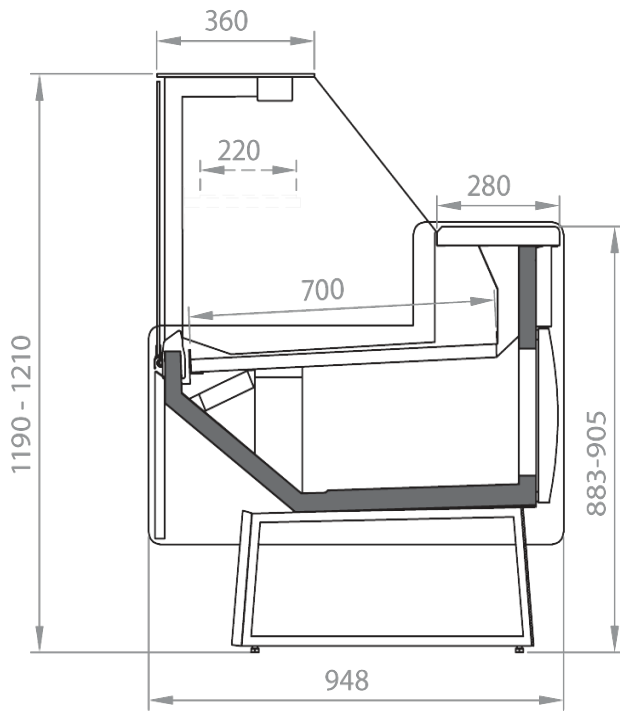

TECHNISCHE ZEICHNUNGEN