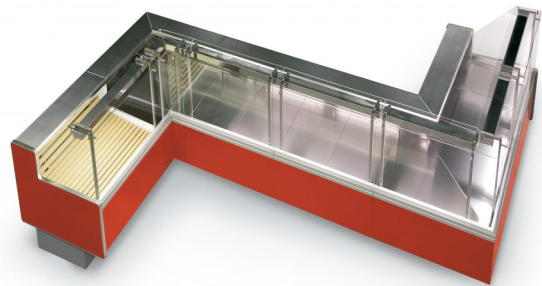

EINIGE FOTOS