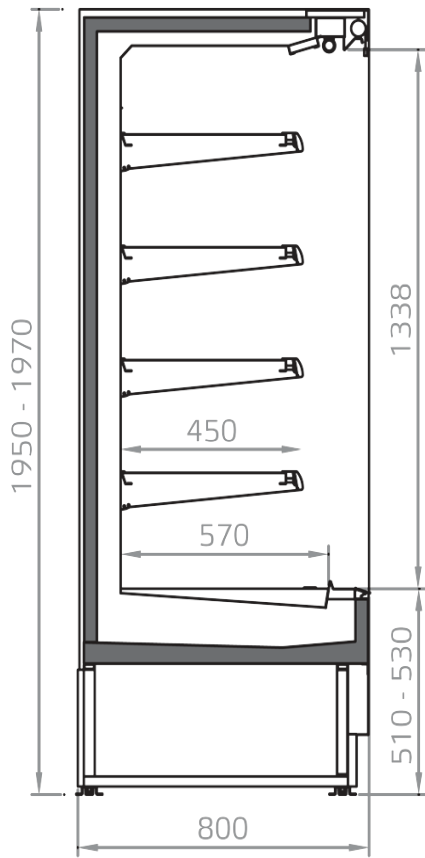

Zubehöre

LED-Beleuchtung
Möbelkopfbeleuchtung Reihige LED
Panorama Doppelglastüren
Schiebetüren
Trennungen

EINIGE FOTOS

TECHNISCHE ZEICHNUNGEN

FILIP 450

FILIP 400

FILIP 300

Pastorfrigor S.p.A.