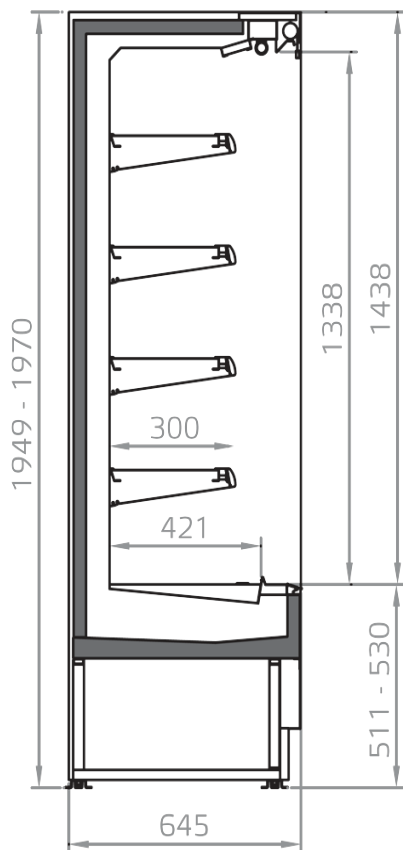

Zubehöre

LED-Beleuchtung
Möbelkopfbeleuchtung Reihige LED
Panorama Doppelglastüren
Schiebetüren
Trennungen

EINIGE FOTOS

TECHNISCHE ZEICHNUNGEN

FILIP 450

FILIP 400

FILIP 300

Pastorfrigor S.p.A.