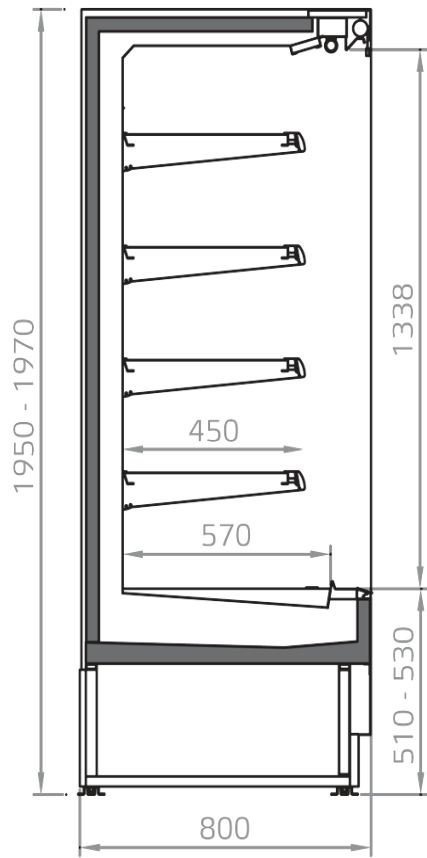

Zubehöre

LED-Beleuchtung
Möbelkopfbeleuchtung Reihige LED
Panorama Doppelglastüren
Schiebetüren
Trennungen

EINIGE FOTOS

TECHNISCHE ZEICHNUNGEN

FILIP 450

FILIP 400

FILIP 300

Pastorfrigor S.p.A.