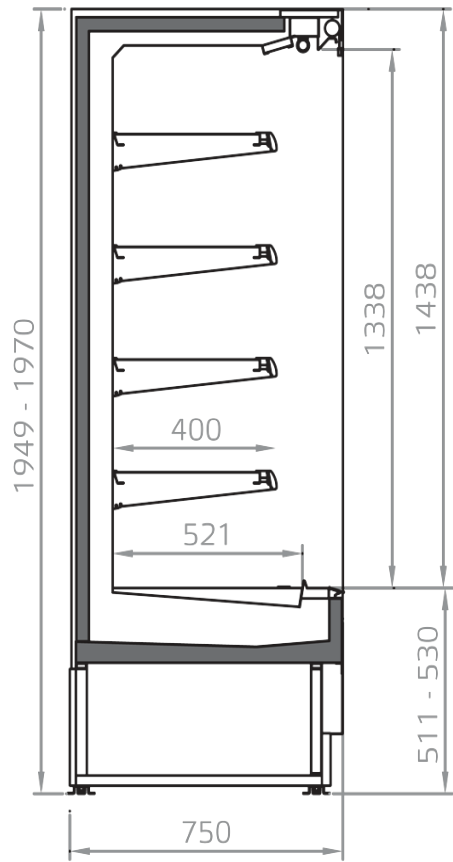

Zubehöre

LED-Beleuchtung
Möbelkopfbeleuchtung Reihige LED
Panorama Doppelglastüren
Schiebetüren
Trennungen

EINIGE FOTOS

TECHNISCHE ZEICHNUNGEN

FILIP 450

FILIP 400

FILIP 300

Pastorfrigor S.p.A.