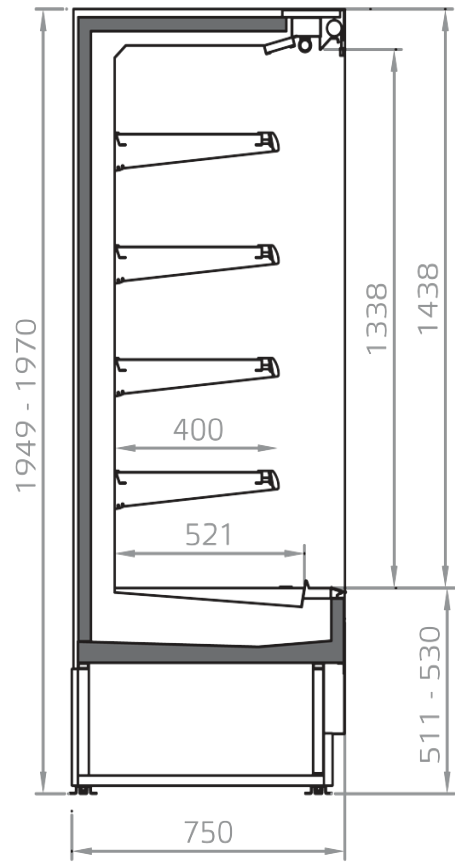

Zubehöre

LED-Beleuchtung
Möbelkopfbeleuchtung Reihige LED
Panorama Doppelglastüren
Schiebetüren
Trennungen

EINIGE FOTOS

TECHNISCHE ZEICHNUNGEN

FILIP 450

FILIP 400

FILIP 300

Pastorfrigor S.p.A.