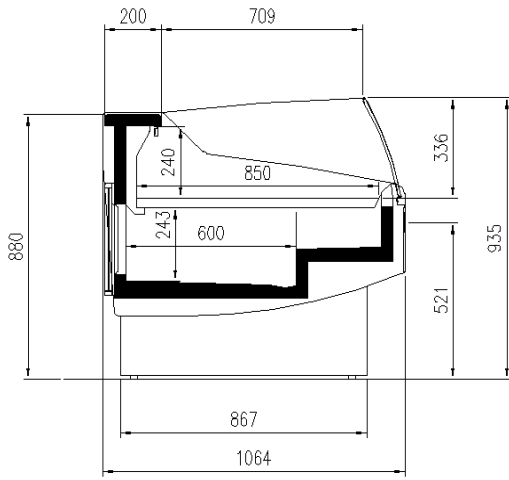

ESKIMO VC PS