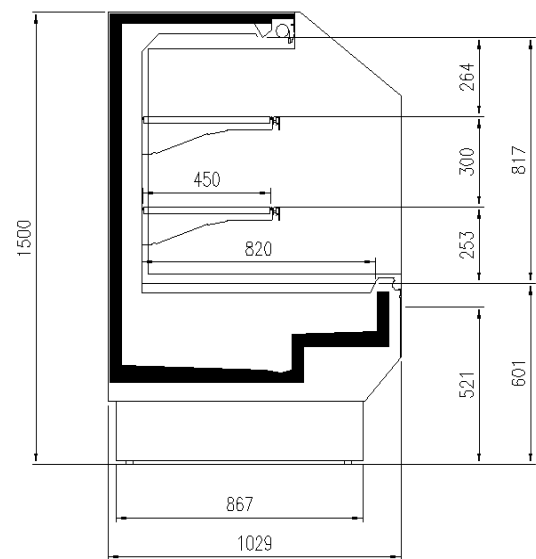

TECHNISCHE ZEICHNUNGEN

ESKIMO VC PE

ESKIMO VC PA