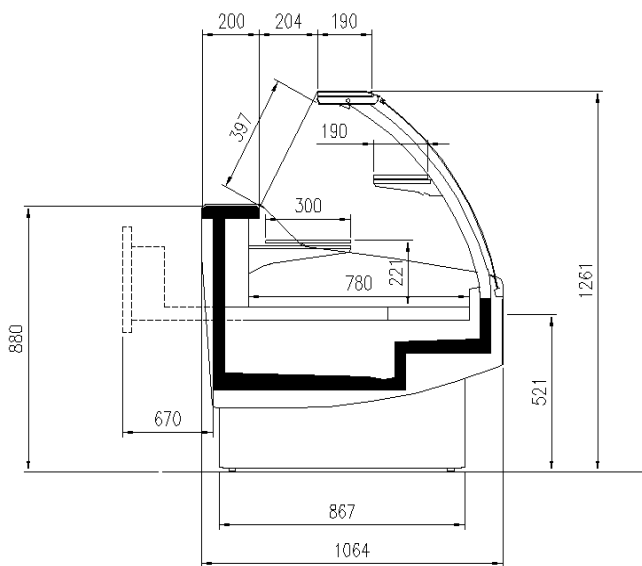

TECHNISCHE ZEICHNUNGEN

ESKIMO VC PE

ESKIMO VC PA