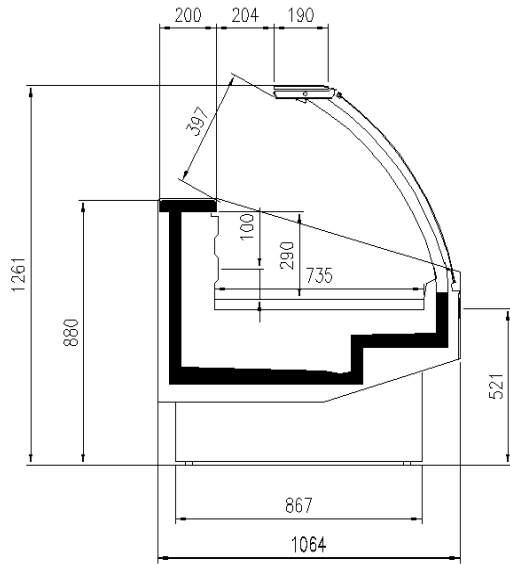

TECHNISCHE ZEICHNUNGEN

ESKIMO VC PE