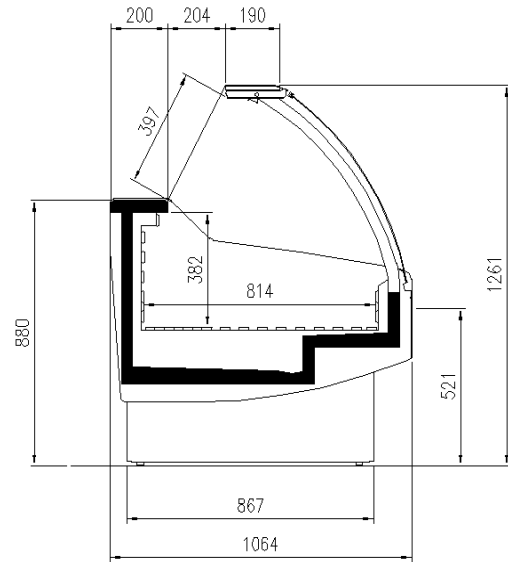

ESKIMO VC PA